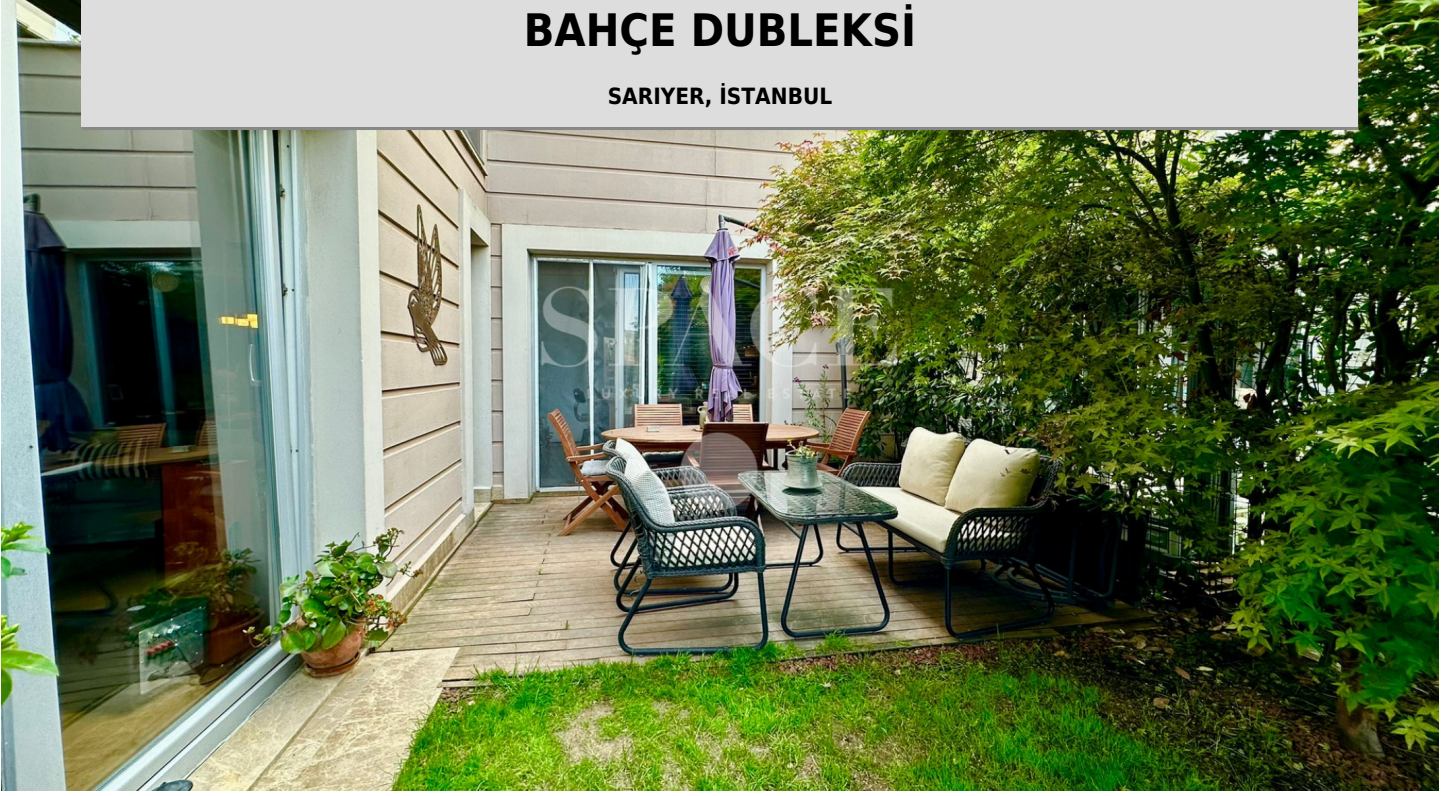

ZEKERİYAKÖY DRAGANI EVLERİ'NDE SATILIK 3+1 BAHÇE DUBLEKSİ

SARIYER, İSTANBUL

SATILIK | KONUT | VİLLA

21.500.000 TL

BRÜT ALAN: 165 m² | net: 150 m²

3+1 | 3 Banyo

PORTFÖY TİPİ

BAHÇE DUBLEKSİ