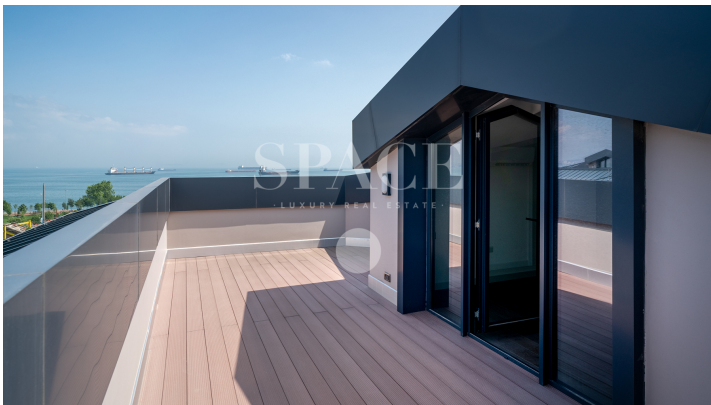

TARİHİ YARIMADA'DA PRESTİJLİ PROJEDE, OTURUMA HAZIR, SATILIK RESIDENCE

FATİH, İSTANBUL

SATILIK | KONUT | REZİDANS

İletişime Geçiniz

BRÜT ALAN: 130 m² | net: 100 m²

2+1 | 2 Banyo

PORTFÖY TİPİ ÇATI DUBLEKSİ

YAPIM YILI 2021

276730

İstanbul'un tarihiyle doğasıyla barışık ender projelerinden biri olan Cer İstanbul'da; yeniden hayata döndürülen tarihi binaların yanı başında İstanbul'un her noktasına kolaylıkla ulaşabileceğiniz zengin bir ulaşım ağına sahip, az katlı modern mimari ile tasarlanmış 4 bloktan birinde yerleşik; aydınlık, zarif, konforlu ve şık mobilyalı satılık rezidans... Genel Özellikler; Brüt 130 m² / Net 100 m² alana sahip, 2 oda / 1 salon / 2 banyo planında, Banyolu ebeveyn odası mevcut, Ankastre mutfak, Klimalı, Teraslı ve balkonlu, Ayrıca deposu bulunan, Deniz manzaralı Satılık Residence. Site Özellikleri; 6.5 km'lik yürüyüş yolu Bisikle ...