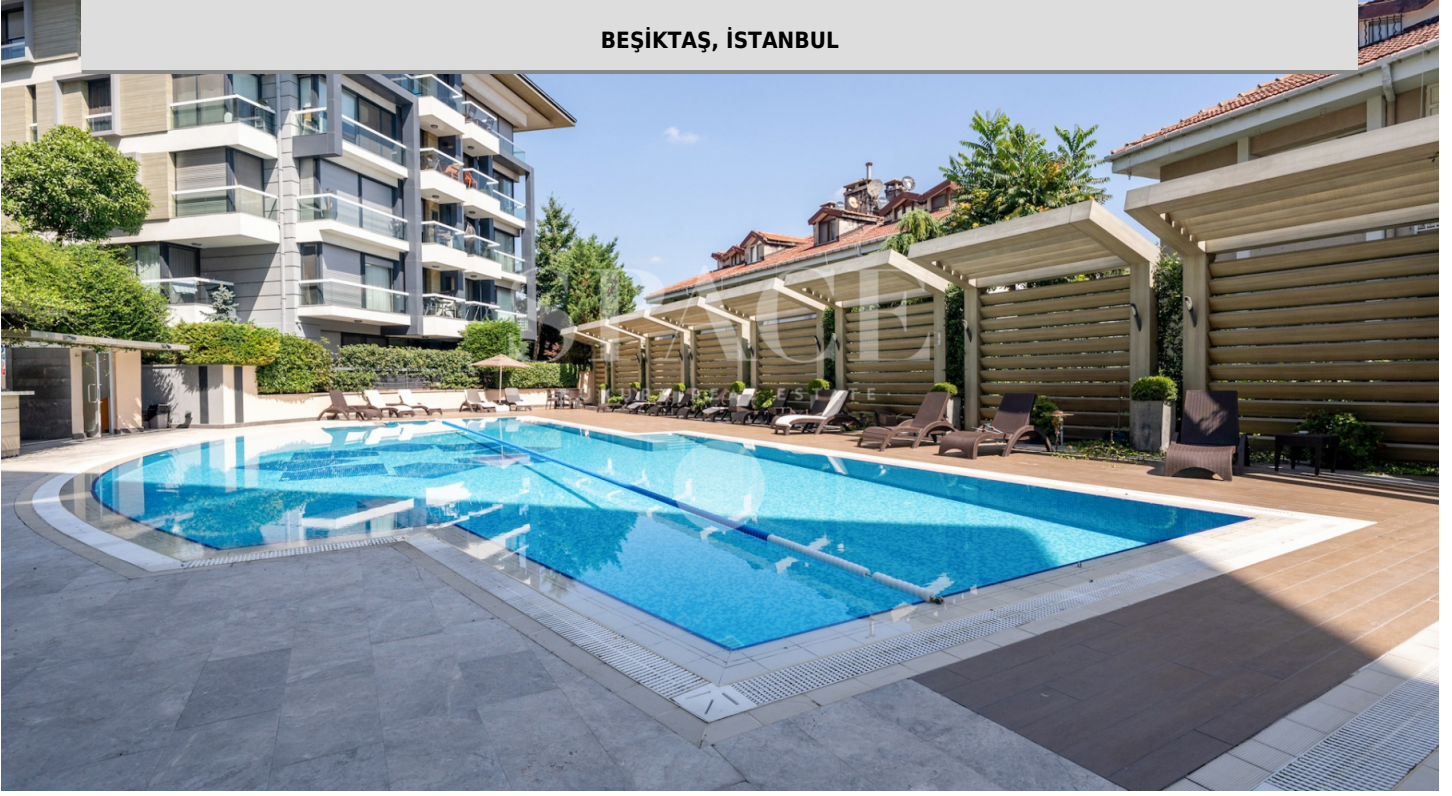

SEBA FLORA'DA SATILIK BAHÇE DUBLEKSİ DAİRE

BEŞİKTAŞ, İSTANBUL

SATILIK | KONUT | DAİRE

79.000.000 TL

BRÜT ALAN: 270 m² | net: 230 m²

5+1 | 5 Banyo

PORTFÖY TİPİ BAHÇE DUBLEKSİ

YAPIM YILI 2014

276712

SEBA FLORA SİTESİNDE İYİ KONUMDA SATILIK BAHÇE DUBLEKSİ
270 M2 BRÜT / 230 M2 NET 5 ODA / 5 BANYO / 1 SALON / KIŞ
BAHÇESİ 3 CEPHELİ GENİŞ BAHÇE KULLANIMI Kat Planı Giriş Kat:
Salon / Mutfak / Misafir Tuvaleti / Çamaşır Odası Üst Kat: 2
Banyolu Çocuk Odası / 1 Ortak Banyo / 1 Banyolu Ebeveyn Odası
/ Oturma Odası / Banyolu Yardımcı Odası AÇIK-KAPALI HAVUZ,
SPOR SALONU, SAUNA, 2 ARAÇ KAPALI OTOPARK, DEPO 7/24
GÜVENLİK