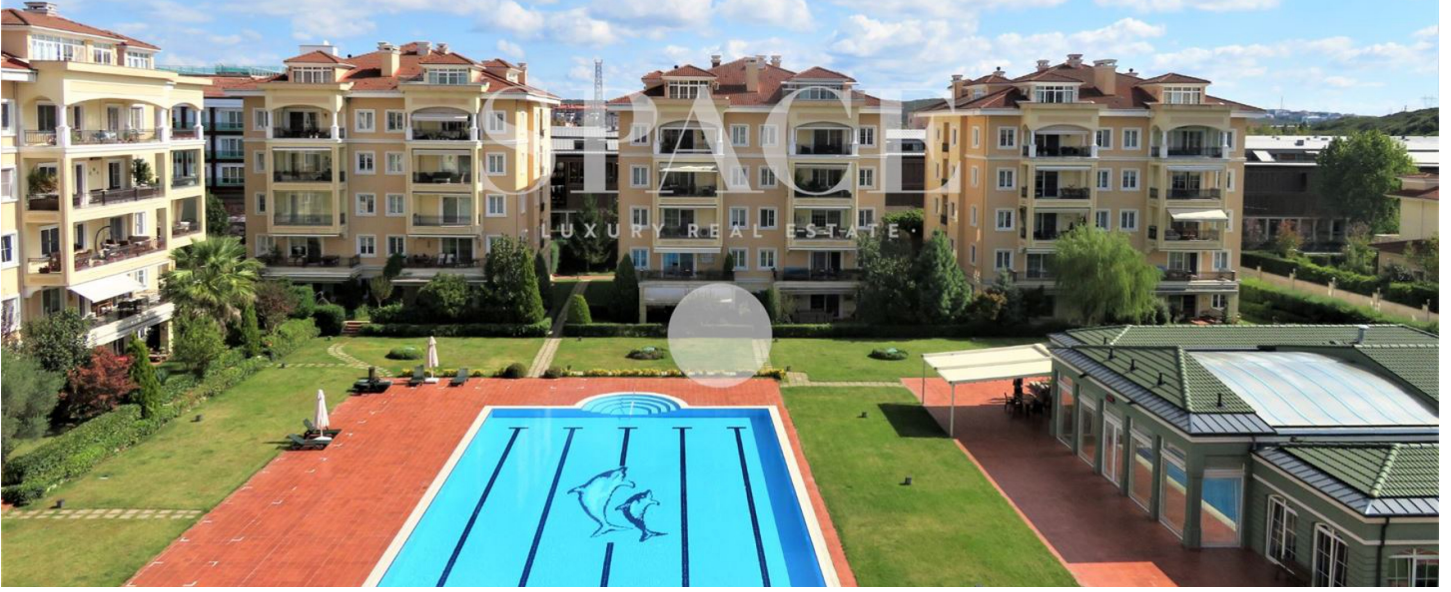

# PANORAMA SİTESİ'NDE ÖZEL DEKORASYONLU SATILIK ÇATI DUBLEKSİ

EYÜP, İSTANBUL

SATILIK | KONUT | DAİRE

46.000.000 TL

BRÜT ALAN: 350 m<sup>2</sup> | net: 330 m<sup>2</sup>

5+2 Ve Üzeri | 5 Banyo

|                |                |
|----------------|----------------|
| PORTFÖY TİPİ   | ÇATI DUBLEKSİ  |
| YAPIM YILI     | 2010           |
| BULUNDUĞU KAT  | 1-5            |
| PORTFÖY DURUMU | 2. EL          |
| CEPHELER       |                |
| MANZARA        | DOĞA, SİTE İÇİ |

[273772](#)

Göktürk'te merkezi konumu ve geniş yeşil alanlarıyla öne çıkan sitelerden Panorama Sitesi'nde, özel dekorasyonlu, açık cepheli satılık çatı dubleks: 350m2 brüt kullanım alanlı 5 oda / 2 salon planında Site içine cepheli geniş balkonlu 3 araçlık kapalı otoparklı Panorama Sitesi Özellikleri: 24 saat güvenlik Açık ve kapalı yüzme havuzu Sosyal tesis Çocuk oyun alanı Fitness Jeneratör Teknik servis