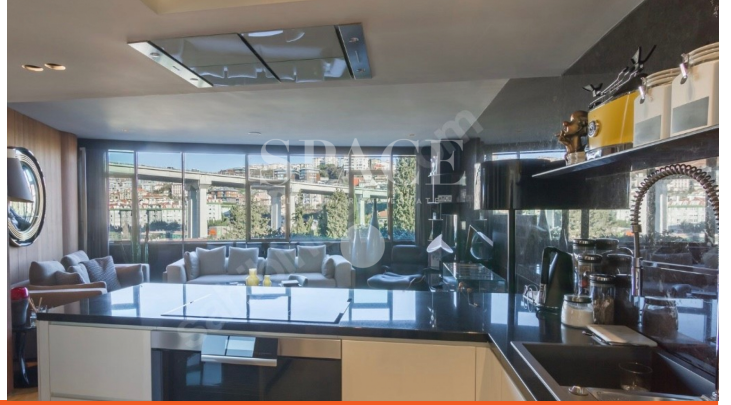

ORTAKÖY ONE RESİDENCE'DA SATILIK ÖZEL DEKORASYONLU DAİRE

BEŞİKTAŞ, İSTANBUL

SPACE

LUXURY REAL ESTATE

SATILIK | KONUT | DAİRE

33.000.000 TL

BRÜT ALAN: 150 m² | net: 120 m²

2+1 | 2 Banyo

PORTFÖY TİPİ	DAİRE
YAPIM YILI	2010
BULUNDUĞU KAT	1-5
PORTFÖY DURUMU	2. EL
CEPHELER	
MANZARA	ŞEHİR

* Gayrimenkullerle ilgili olarak sunumlarda ve ilanlarda verilen bilgiler mal sahibi beyanına ve Space'in yetkisi çerçevesinde ulaştığı kaynaklara dayanarak verilen bilgilerdir. Space tarafından verilmiş bir taahhüt niteliğinde değildir.

[276564](#)

İstanbul'un Ortaköy semtinde yamaca konumlandırılan One Ortaköy projesi, ikonik tasarımıyla Mimar Gökhan Avcıoğlu imzasını taşımaktadır. Farklı bir tasarım çizgisi taşıyan One Ortaköy, İstanbul'un simge yapılarından birisi olarak öne çıkmaktadır. Proje, dış cephesinin kıvrımları ve kullanılan doğal taşlar ile yeni ve farklı bir formda inşa edilmiştir. Birbirine bağlı dört dairesel formun birlikteliğinden oluşan yapı, dış cephesinin doğallığıyla metal görünümlü yapılardan ayrılmaktadır.

Tasarımıyla dikkat çeken One Ortaköy, 98 m² - 325 m² arası değişen 95 bağımsız ünite, sosyal alanları, yeşil çatısı, 2.600 m²'li

...

[Detaylar için Tıklayınız](#)

SPACE
LUXURY REAL ESTATE

@spaceistanbul • +90 (212) 263 63 63 • spaceistanbul.com

bebek

göktürk

kandilli

nişantaşı