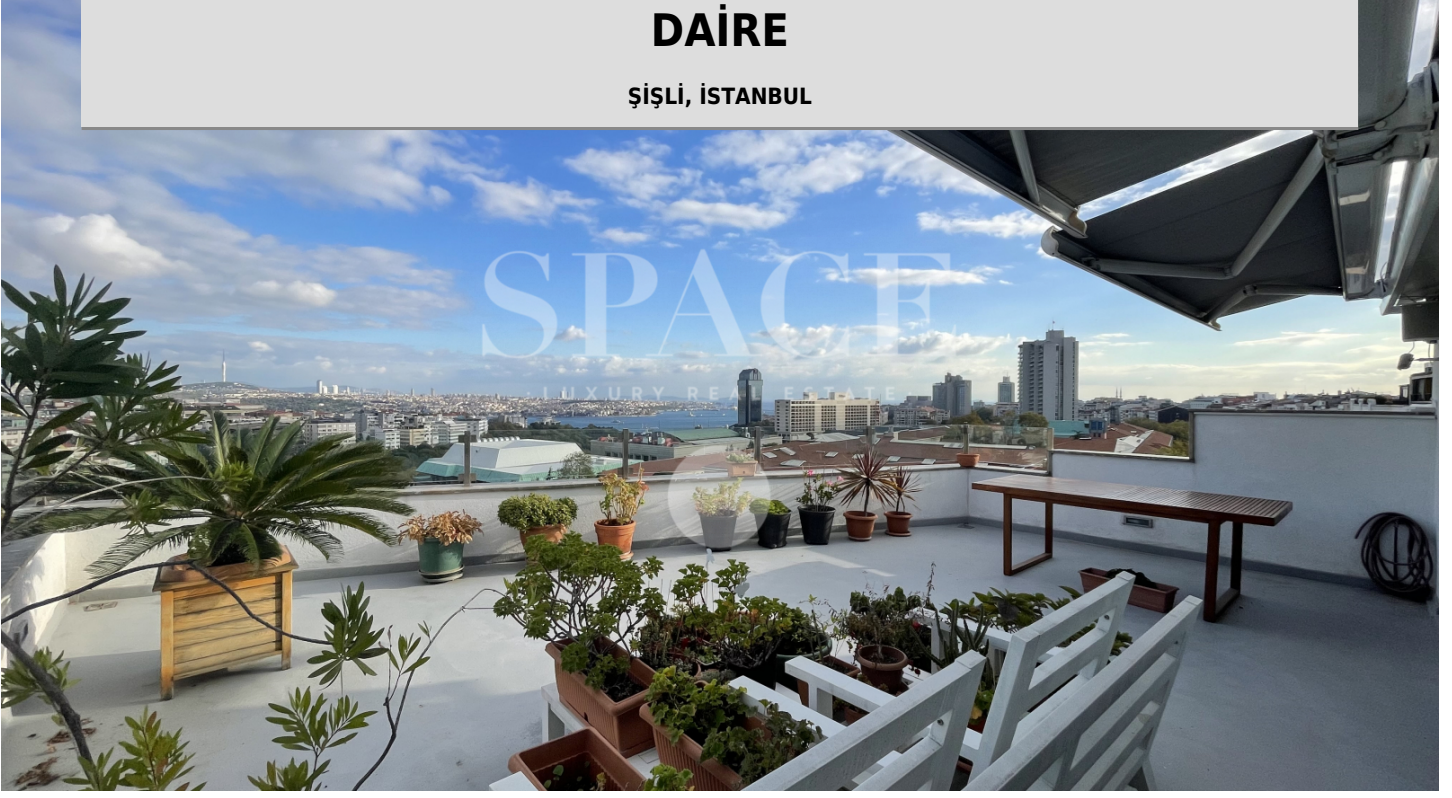

# NİŞANTAŞI'NDA DENİZ MANZARALI SATILIK DUBLEKS DAİRE

ŞİŞLİ, İSTANBUL

SATILIK | KONUT | DAİRE

85.000.000 TL

BRÜT ALAN: 320 m<sup>2</sup> | net: 280 m<sup>2</sup>

4+2 | 3 Banyo

PORTFÖY TİPİ DUBLEKS

YAPIM YILI

276916

Kapanmaz deniz manzaralı dubleks dairemiz Nişantaşı'nda Vali Konağı Caddesi üzerinde zemin bakım ve güçlendirme çalışmaları yapılmış gayet bakımlı bir binanın 7. ve 8. katlarında yer almaktadır. Binada ayrıca yeni Schindler asansör, jeneratör, paslanmaz çelik su deposu ve ayrıca 24 saat bina görevlisi bulunmaktadır. Dairenin her iki salonundan da kapanmaz deniz ve geniş bir İstanbul manzarası bulunuyor. Daire Planı: Giriş Katı: Antre / salon / kapalı mutfak / misafir WC / 1.yatak odası / 2. yatak odası / ortak banyo Üst Kat: Salon / teras (ön cephe) / ortak banyo / 3.yatak odası / 4.yatak odası (banyolu) / teras (arka cephe)