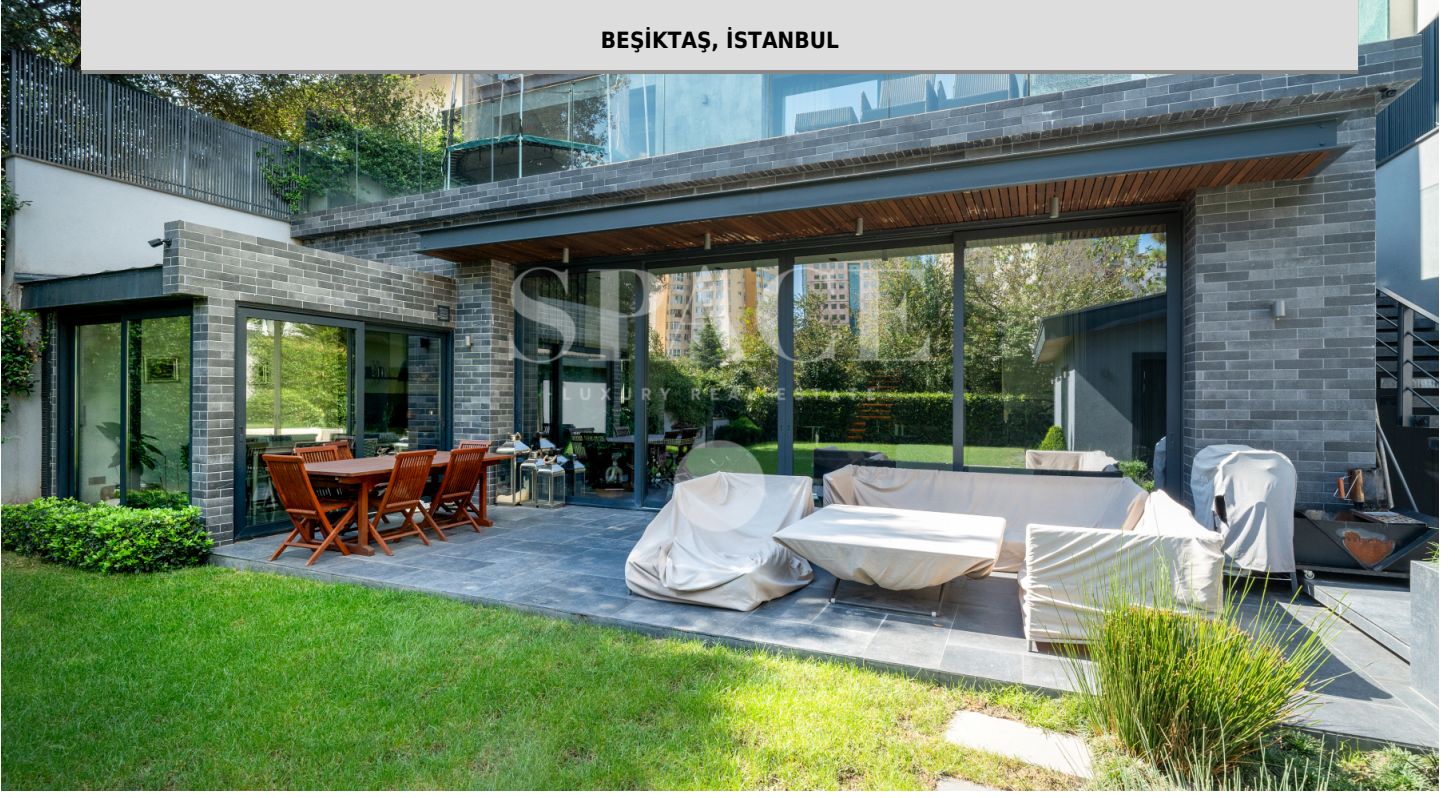

LEVENT'TE ŞİK YENİ SATILIK VİLLA

BEŞİKTAŞ, İSTANBUL

SATILIK | KONUT | VİLLA

175.000.000 TL

BRÜT ALAN: 740 m² | net: 650 m²

6+2 | 4 Banyo

PORTFÖY TİPİ

FORLEKS

Villa Özellikleri: Yeni bina, Merkezi konumlu, 5 araçlık otopark alanı, Yüksek tavan, 740 m2 brüt, 650 m2 net kullanım alanlı, Asansörlü, Şömineli Kat Planı Bahçe Katı: Salon/ Mutfak/ Kiler/ Banyolu Hizmetli Odası/ Çamaşır Odası/ Depo/ Misafir WC/ Kış Bahçesi/ Bahçe Teras Zemin Katı: 2 Banyolu Yatak Odası/ Giyinme Odası/ Antre/ Teras 1.Kat: Ebeveyn Yatak Odası/ Ebeveyn Banyo/ Giyinme Odası/ Çalışma Odası/ Hol Çatı Katı: 2 Oda/ Kitchenette/ Banyo/ Teras