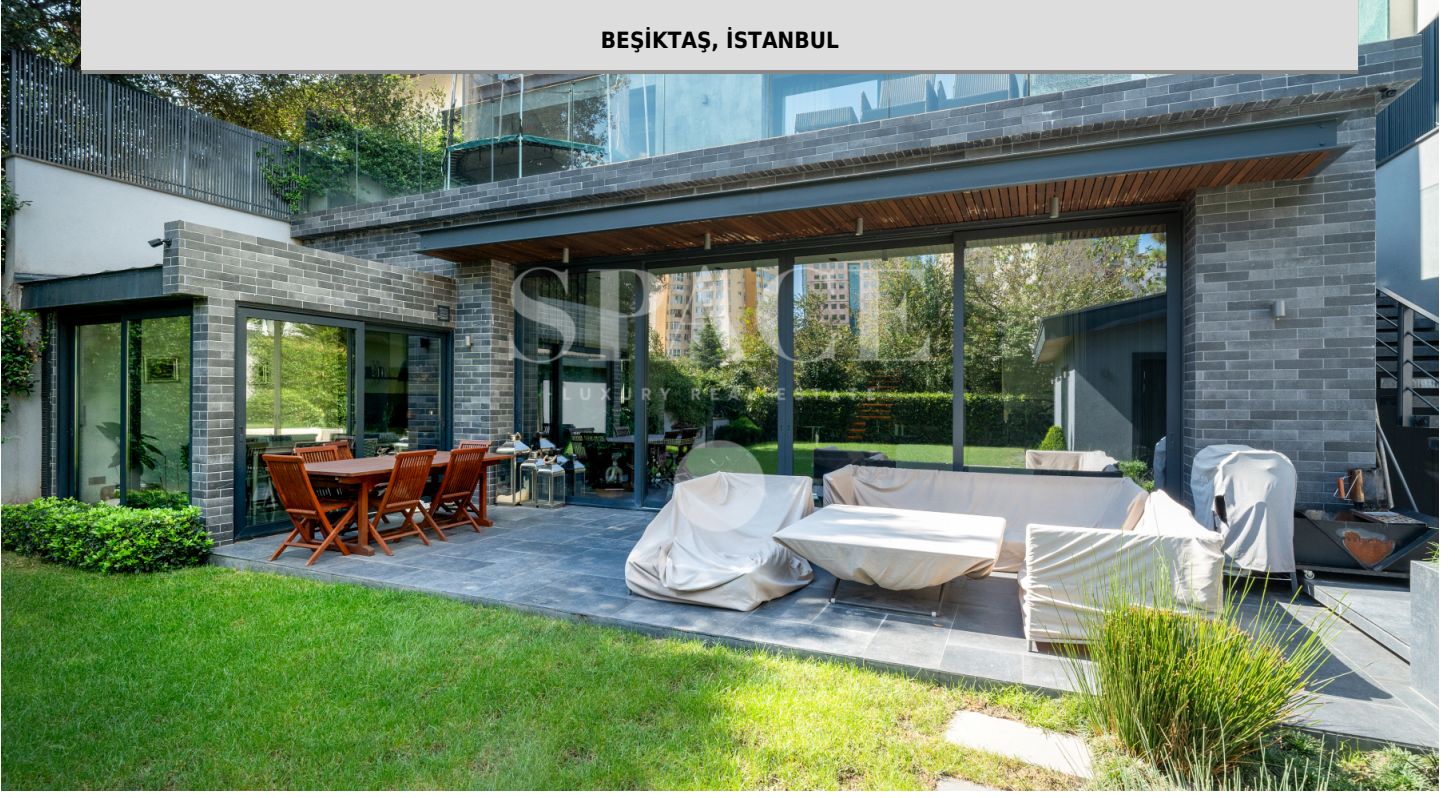

# LEVENT'TE ŞİK YENİ SATILIK VİLLA

BEŞİKTAŞ, İSTANBUL

SATILIK | KONUT | VİLLA

175.000.000 TL

BRÜT ALAN: 740 m<sup>2</sup> | net: 650 m<sup>2</sup>

6+2 | 4 Banyo

PORTFÖY TİPİ

FORLEKS

Villa Özellikleri: Yeni bina, Merkezi konumlu, 5 araçlık otopark alanı, Yüksek tavan, 740 m2 brüt, 650 m2 net kullanım alanı, Asansörlü, Şömineli Kat Planı Bahçe Katı: Salon/ Mutfak/ Kiler/ Banyolu Hizmetli Odası/ Çamaşır Odası/ Depo/ Misafir WC/ Kış Bahçesi/ Bahçe Teras Zemin Katı: 2 Banyolu Yatak Odası/ Giyinme Odası/ Antre/ Teras 1.Kat: Ebeveyn Yatak Odası/ Ebeveyn Banyo/ Giyinme Odası/ Çalışma Odası/ Hol Çatı Katı: 2 Oda/ Kitchenette/ Banyo/ Teras