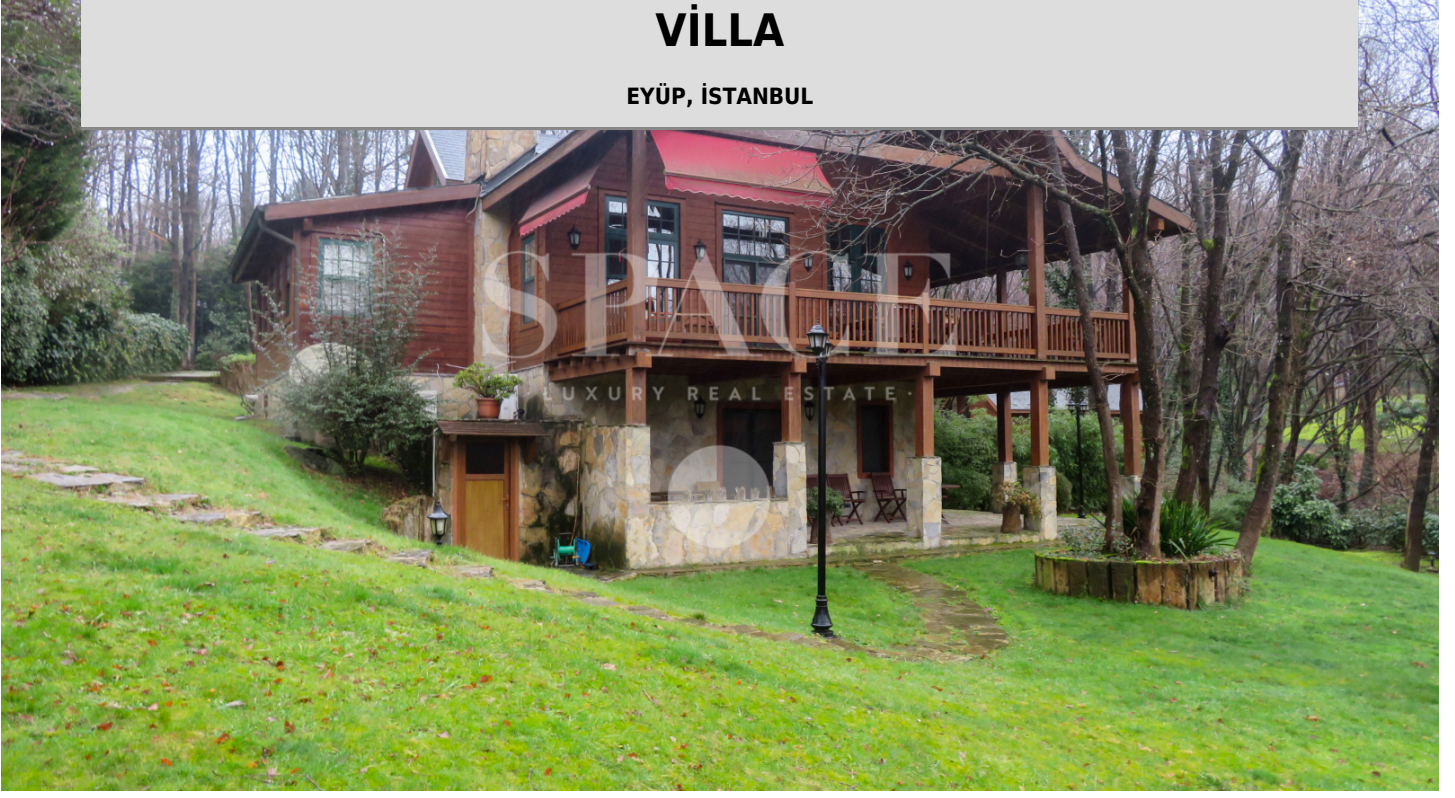

KEMER COUNTRY KÜTÜK EVLER'DE SATILIK BAKIMLI VİLLA

EYÜP, İSTANBUL

SATILIK | KONUT | VİLLA

60.000.000 TL

BRÜT ALAN: 380 m² | net: 350 m²

6+1 | 3 Banyo

PORTFÖY TİPİ TRİPLEKS

YAPIM YILI 1991

[276596](#)

Belgrad Ormanı'nın içinde konumlanan Kütük Evler Sitesi, 200 dönümlük gölün etrafında bulunan 165 adet villa ve 88 adet evden oluşmaktadır. Kemer Country Kütük Evler'de, yaklaşık 3 dönümlük geniş bir bahçe içinde yer alan ve 380 metrekare kullanım alanı bulunan bu özel villa; 6 oda, 1 salon planında ve 3 katlı olarak tasarlanmıştır. Sakin ve doğayla içiçe bir yaşam imkanı sunan bu villa, açık cepheli ve bahçeye açılan alt katı sayesinde ferah ve konforlu bir yaşam alanı sağlamaktadır. KÜTÜK EVLER'DE İNTİFA SENEDİ İLE DEVİR YAPILMAKTA OLUP, 2040 YILINA KADAR KULLANIM HAKKI MEVCUTTUR.