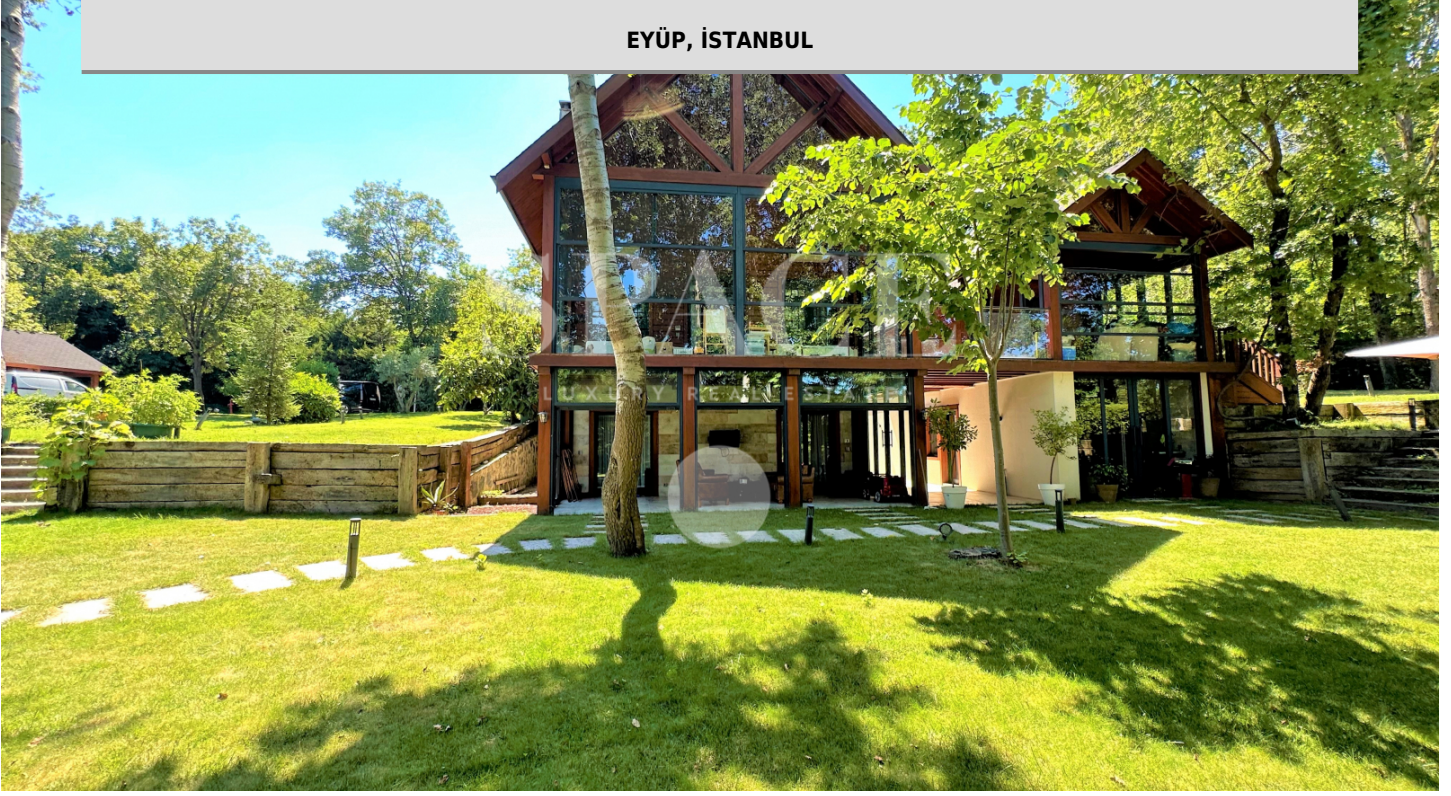

KEMER COUNTRY KÜTÜK EVLER'DE MÜSTAKİL VİLLA

EYÜP, İSTANBUL

SATILIK | KONUT | VİLLA

60.000.000 TL

BRÜT ALAN: 350 m² | net: 300 m²

6+1 | 4 Banyo

PORTFÖY TİPİ MÜSTAKİL BİNA

YAPIM YILI 2002

BULUNDUĞU KAT MÜSTAKİL

PORTFÖY DURUMU 2. EL

CEPHELER

MANZARA DOĞA, SİTE İÇİ

* Gayrimenkullerle ilgili olarak sunumlarda ve ilanlarda verilen bilgiler mal sahibi beyanına ve Space'in yetkisi çerçevesinde ulaştığı kaynaklara dayanarak verilen bilgilerdir. Space tarafından verilmiş bir taahhüt niteliğinde değildir.

231892

Kemer Country Kütük Evleri'nde, çok özel evlerden biri olan 4 dönüm bahçe içinde, çok bakımlı, özel dekorasyonlu, 6 oda/1 salon planında, ayrı bölümde misafirlerinizi ağırlayabileceğiniz konuk evi olan muhteşem müstakil villa. Kat Planı: Giriş: Salon/Mutfak/Misafir WC Üst Kat: Banyolu Ebeveyn Odası/Gömme Dolaplar Alt Kat: Oda/Oda/Oda/Ortak Banyo/WC/Çamaşır Odası Misafir Evi: Banyolu Oda Giynime Odası/Banyolu Yardımcı Odası/Teknik Oda Belgrad Ormanı'nın içinde yer alan Kemer Country Kütük Evler, 200 dönümlük gölün etrafında konumlanmış 165 adet villa ve 88 adet evden oluşmaktadır. KÜTÜK EVLERDE, İNTİFA SENEDİ İLE DEVİRLERİ YA ...

SPACE
LUXURY REAL ESTATE

@spaceistanbul • +90 (212) 263 63 63 • spaceistanbul.com

bebek

göktürk

kandilli

nişantaşı