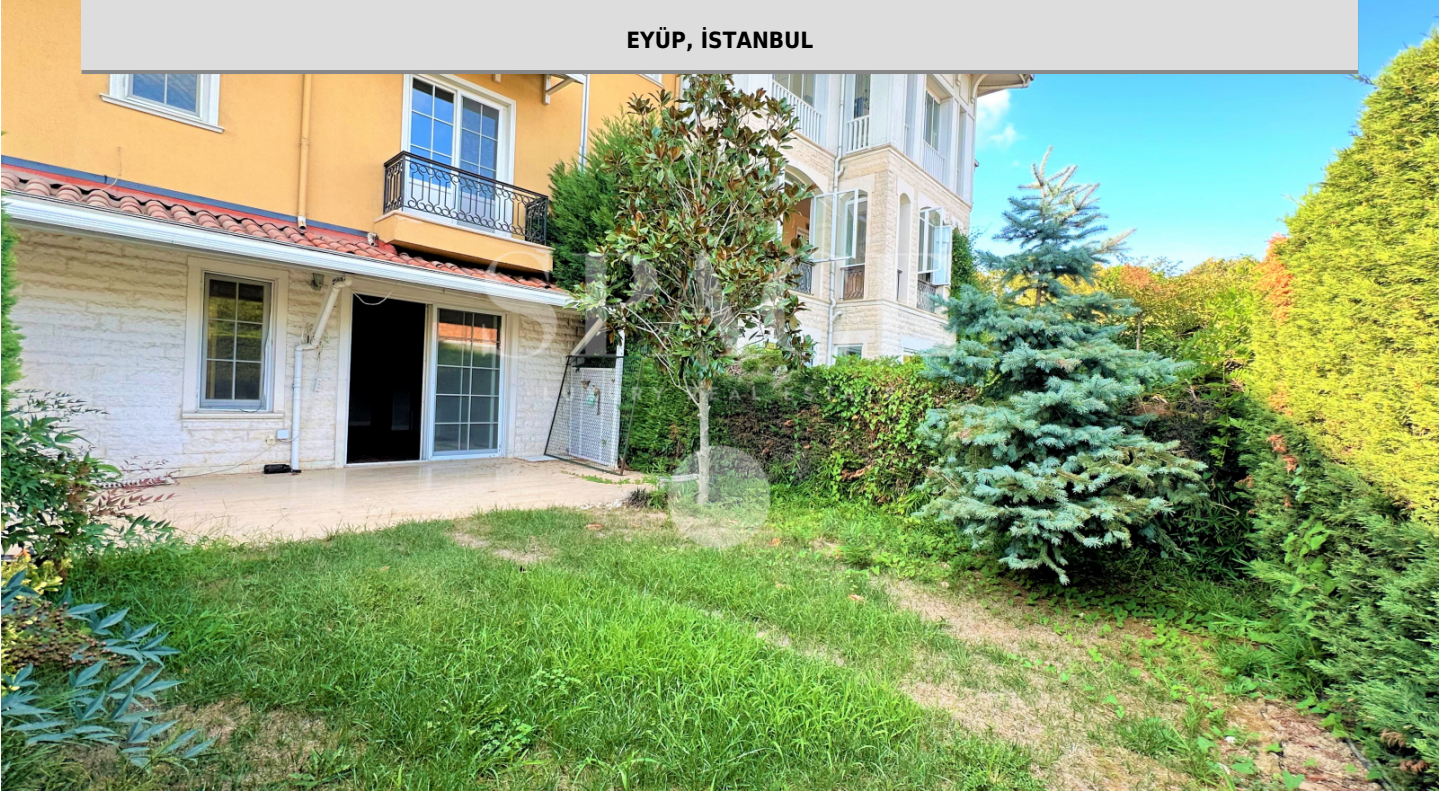

KEMER COUNTRY KEMERKÖŞK'TE BAHÇE TRİPLEKSİ

EYÜP, İSTANBUL

SATILIK | KONUT | DAİRE

63.000.000 TL

BRÜT ALAN: 280 m² | net: 250 m²

4+2 Ve Üzeri | 3 Banyo

PORTFÖY TİPİ	TRİPLEKS
YAPIM YILI	2003
BULUNDUĞU KAT	BAHÇE KATI
PORTFÖY DURUMU	2. EL
CEPHELER	
MANZARA	SİTE İÇİ, PARK/YEŞİL ALAN, BAHÇE

167930

Kemer Country Kemerköşk'te sosyal tesislere yakın oturma hazır boş, 220m2 kullanım alanlı bahçe tripleksi. Kat Planı: Giriş: Salon/mutfak/misafir WC/bahçe Üst kat: Ebeveyn odası/2 oda/ortak banyo/çamaşır odası Alt kat: Salon/banyolu oda/depo/kapalı garaj Site Özellikleri: 1200 dönümlük arazi üzerine kurulmuş olan Kemer Country, doğası, yaşam konsepti ve dünya standartlarındaki imkanları ile bölgenin en büyük ve en kapsamlı sitesidir. Belgrad Ormanı'nın doğal güzelliği, göletler ve tarihi su kemerleri ile çevrili olan sitede; Köy Meydanı, tenis kortları, basket sahası, havuz, oyun parkı, 7/24 saat güvenlik ekibi, 7/24 saat sağlık ...