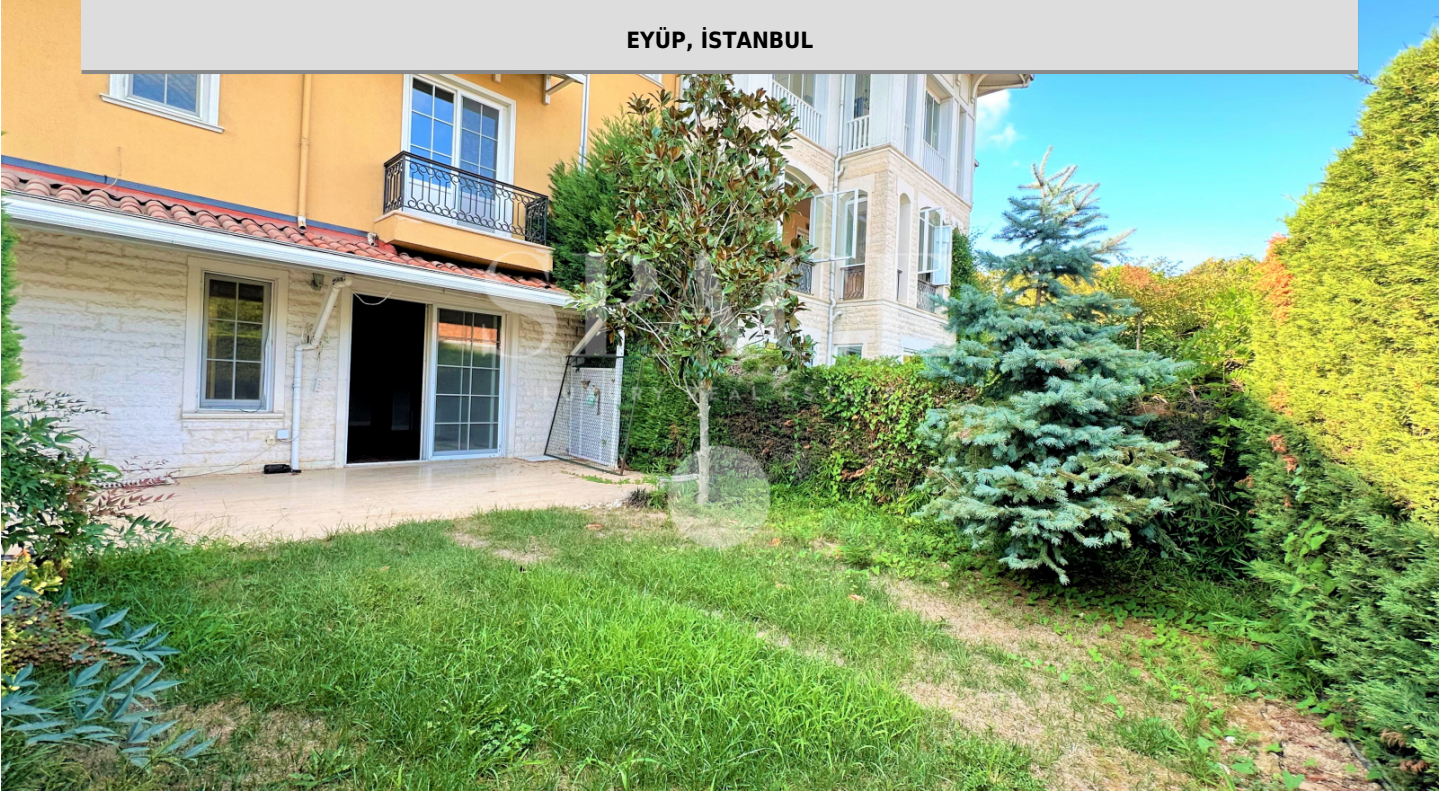

KEMER COUNTRY KEMERKÖŞK'TE BAHÇE TRİPLEKSİ

EYÜP, İSTANBUL

SATILIK | KONUT | DAİRE

İletişime Geçiniz

BRÜT ALAN: 280 m² | net: 250 m²

4+2 Ve Üzeri | 3 Banyo

PORTFÖY TİPİ TRİPLEKS

YAPIM YILI 2003

BULUNDUĞU KAT BAHÇE KATI

PORTFÖY DURUMU 2. EL

CEPHELER

MANZARA SİTE İÇİ, PARK/YEŞİL ALAN, BAHÇE

* Gayrimenkullerle ilgili olarak sunumlarda ve ilanlarda verilen bilgiler mal sahibi beyanına ve Space'in yetkisi çerçevesinde ulaştığı kaynaklara dayanarak verilen bilgilerdir. Space tarafından verilmiş bir taahhüt niteliğinde değildir.

167930

Kemer Country Kemerköşk'te sosyal tesislere yakın oturma hazır boş, 220m2 kullanım alanlı bahçe tripleksi. Kat Planı: Giriş: Salon/mutfak/misafir WC/bahçe Üst kat: Ebeveyn odası/2 oda/ortak banyo/çamaşır odası Alt kat: Salon/banyolu oda/depo/kapalı garaj Site Özellikleri: 1200 dönümlük arazi üzerine kurulmuş olan Kemer Country, doğası, yaşam konsepti ve dünya standartlarındaki imkanları ile bölgenin en büyük ve en kapsamlı sitesidir. Belgrad Ormanı'nın doğal güzelliği, göletler ve tarihi su kemerleri ile çevrili olan sitede; Köy Meydanı, tenis kortları, basket sahası, havuz, oyun parkı, 7/24 saat güvenlik ekibi, 7/24 saat sağlık ...