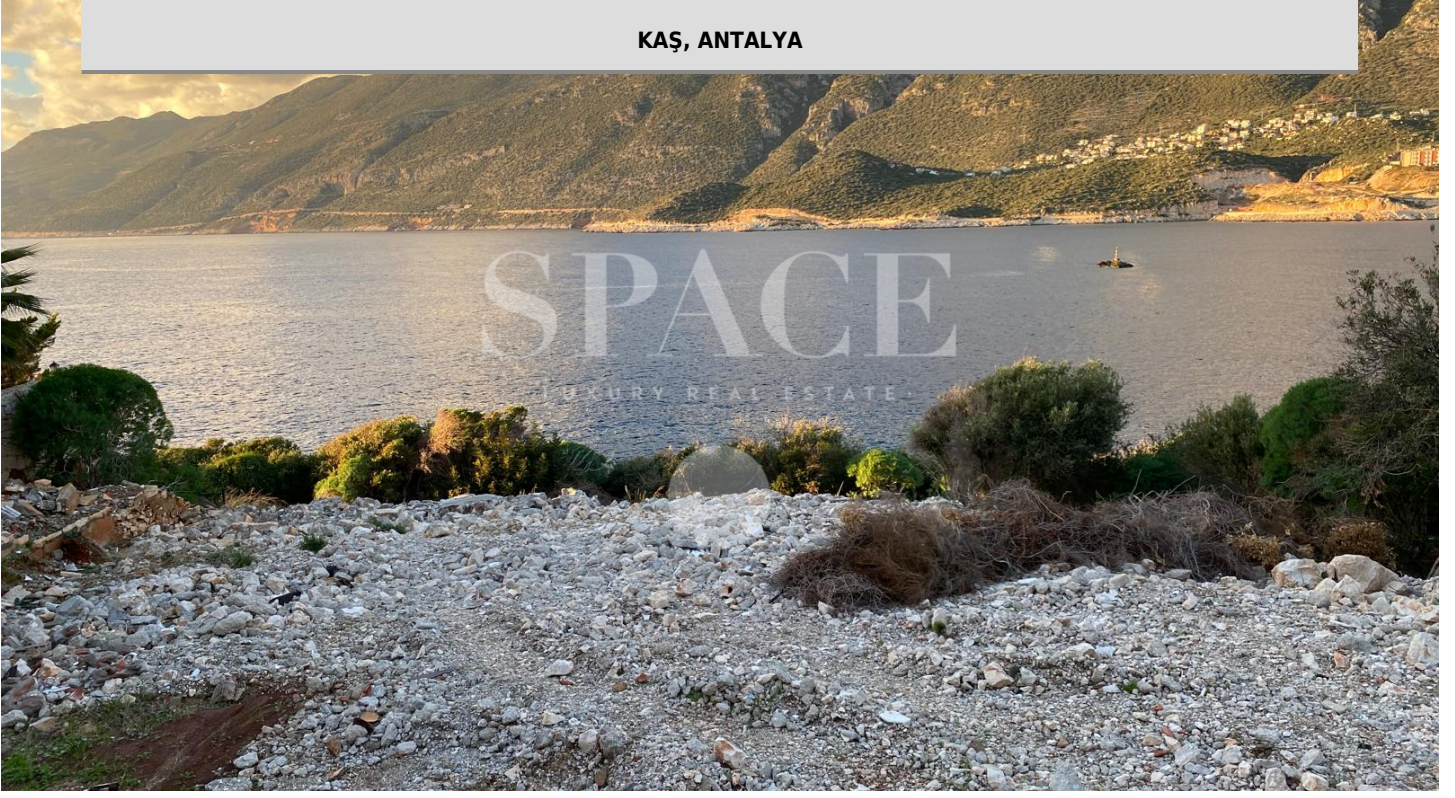

KAŞ'TA KARMA İMARLI YALI ARSASI

KAŞ, ANTALYA

SATILIK | ARSA | İMARLI KONUT

İletişime Geçiniz

BRÜT ALAN: 1,496 m² | net: 1,496 m²

[276813](#)

PORTFÖY TİPİ

KONUT+TİCARİ İMARLI

YAPIM YILI

BULUNDUĞU KAT

PORTFÖY DURUMU

SIFIR

CEPHELER

MANZARA

DENİZ

Kaş Yarımada'da, iç denizden Kalkan tarafına bakan , yalı konumlu, hem turizm, hem konut hem de ticari imarlı, 0.25 emsalli 1495,76m²'lik arsa. Toplam İnşaat Hakkı: 368,27m²
Hmax:6,50m Kaks:0,25

[Detaylar İçin Tıklayınız](#)

* Gayrimenkullerle ilgili olarak sunumlarda ve ilanlarda verilen bilgiler mal sahibi beyanına ve Space'in yetkisi çerçevesinde ulaştığı kaynaklara dayanarak verilen bilgilerdir. Space tarafından verilmiş bir taahhüt niteliğinde değildir.

SPACE
- LUXURY REAL ESTATE -

@spaceistanbul • +90 (212) 263 63 63 • spaceistanbul.com

bebek

göktürk

kandilli

nişantaşı