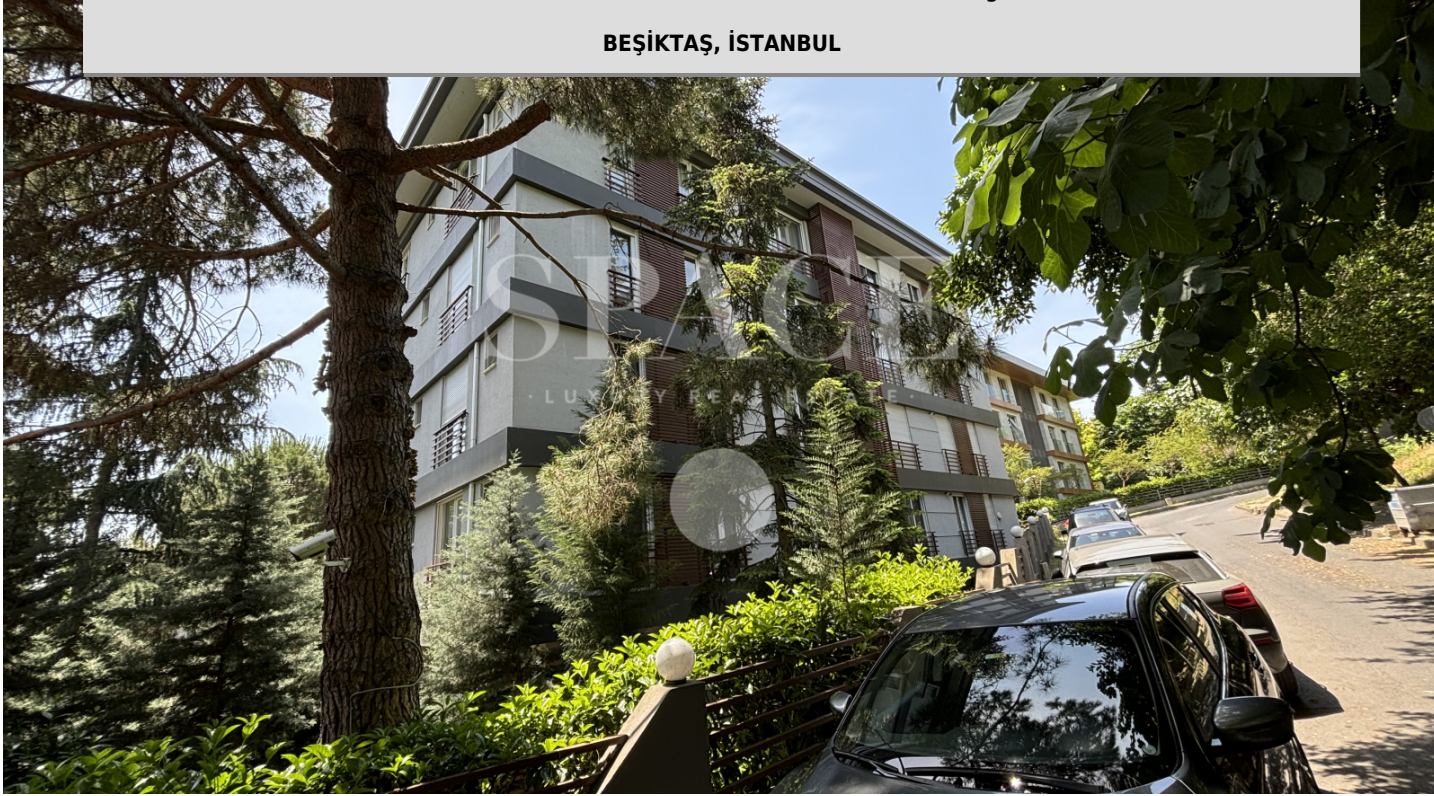

ETİLER'DE YENİ BİNADA SATILIK BAHÇE KATI DAİRE

BEŞİKTAŞ, İSTANBUL

SATILIK | KONUT | DAİRE

24.000.000 TL

BRÜT ALAN: 120 m² | net: 90 m²

2+1 | 2 Banyo

PORTFÖY TİPİ BAHÇE KATI

YAPIM YILI 2015

BULUNDUĞU KAT BAHÇE KATI

PORTFÖY DURUMU 2. EL

CEPHELER GÜNEY

MANZARA PARK/YEŞİL ALAN, BAHÇE

276646

Etiler'in en güzel lokasyonunda, yeşillikler içinde bahçe katı daire. 110 m2 brüt , 90 m2 net kullanım alanı 2 oda / 1 salon / 2 banyo Açık mutfak Tüm odalar bahçeye açılır Depo Jeneratör