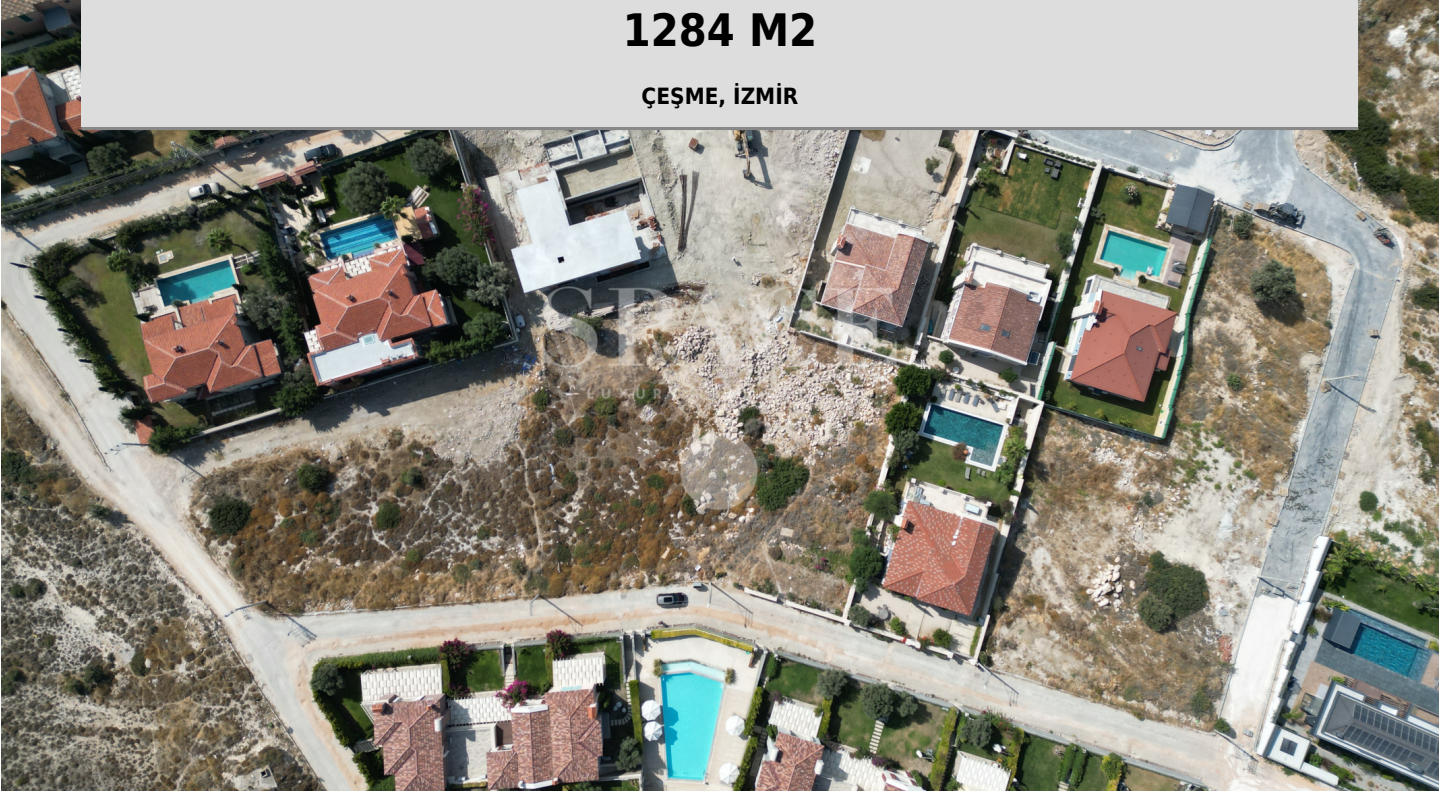

ÇEŞME OVACIK'TA TOSKANA BÖLGESİ'NDE İMARLI ARSA 1284 M2

ÇEŞME, İZMİR

SATILIK | ARSA | İMARLI KONUT

30.500.000 TL

BRÜT ALAN: 1,284 m² | net: 0 m²

[275240](#)

PORTFÖY TİPİ

KONUT İMARLI

YAPIM YILI

BULUNDUĞU KAT

PORTFÖY DURUMU

CEPHELER

MANZARA

DOĞA, DENİZ, VADİ

Çeşme Ovacık'ta, Toskana Bölgesi'nde 1.284 m² 0,20 Emsal Konut + Turizm İmarlı Bölgenin değerli konumunda yer alan ve en geniş alana sahip parsellerinden birisidir. Kottan dolayı deniz ve doğa manzarası kapanmayacak konumdadır. Ufku Sakız Adası'na kadar açıktır. Çeşme Marina'ya 5 km, Alaçatı'ya 8 km mesafededir.