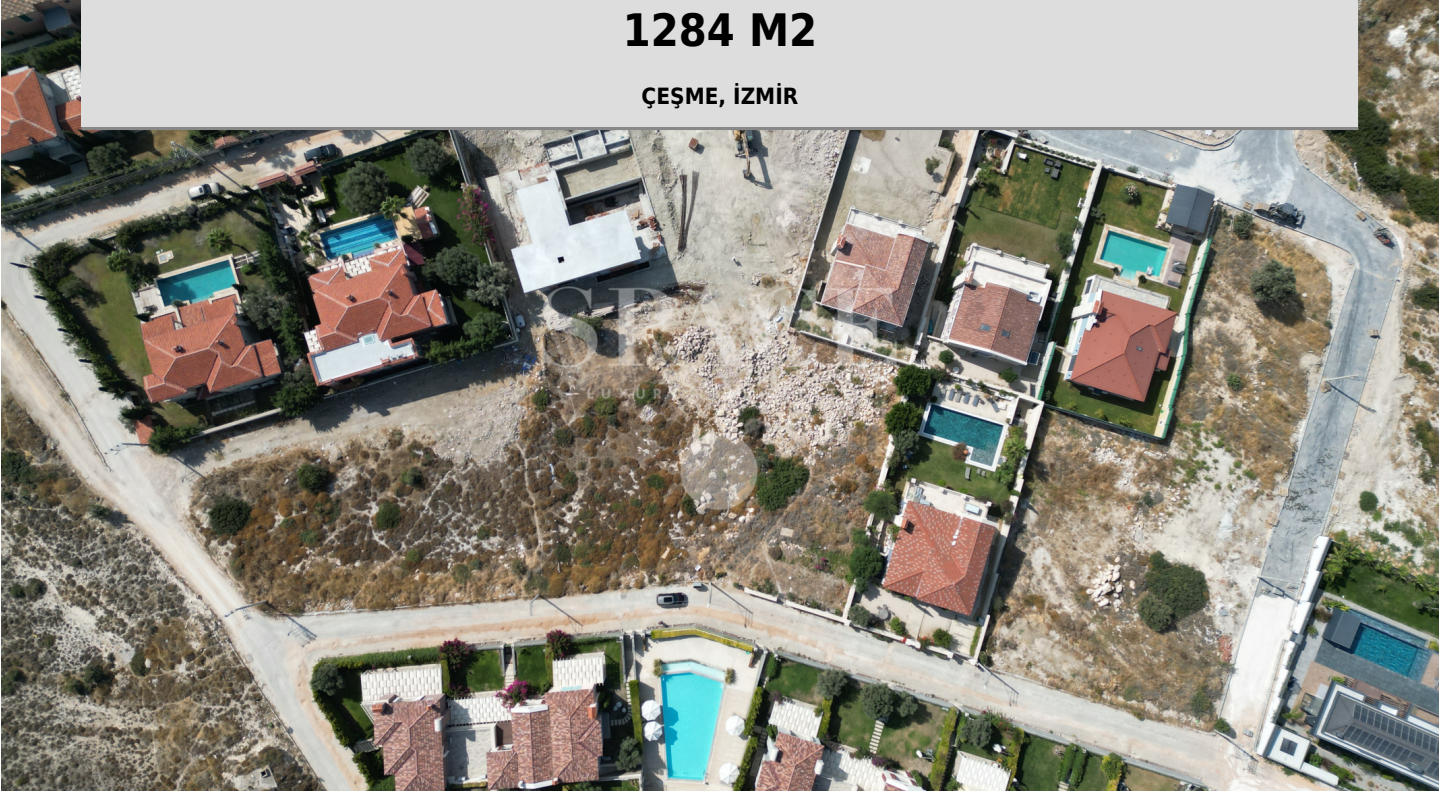

ÇEŞME OVACIK'TA TOSKANA BÖLGESİ'NDE İMARLI ARSA 1284 M2

ÇEŞME, İZMİR

SATILIK | ARSA | İMARLI KONUT

29.750.000 TL

BRÜT ALAN: 1,284 m² | net: 0 m²

[275240](#)

PORTFÖY TİPİ

KONUT İMARLI

YAPIM YILI

BULUNDUĞU KAT

PORTFÖY DURUMU

CEPHELER

MANZARA

DOĞA, DENİZ, VADİ

Çeşme Ovaccık'ta, Toskana Bölgesi'nde 1.284 m2 0,20 Emsal Konut + Turizm İmarlı Bölgenin değerli konumunda yer alan ve en geniş alana sahip parsellerinden birisidir. Kottan dolayı deniz ve doğa manzarası kapanmayacak konumdadır. Ufku Sakız Adası'na kadar açıktır. Çeşme Marina'ya 5 km, Alaçatı'ya 8 km mesafededir.