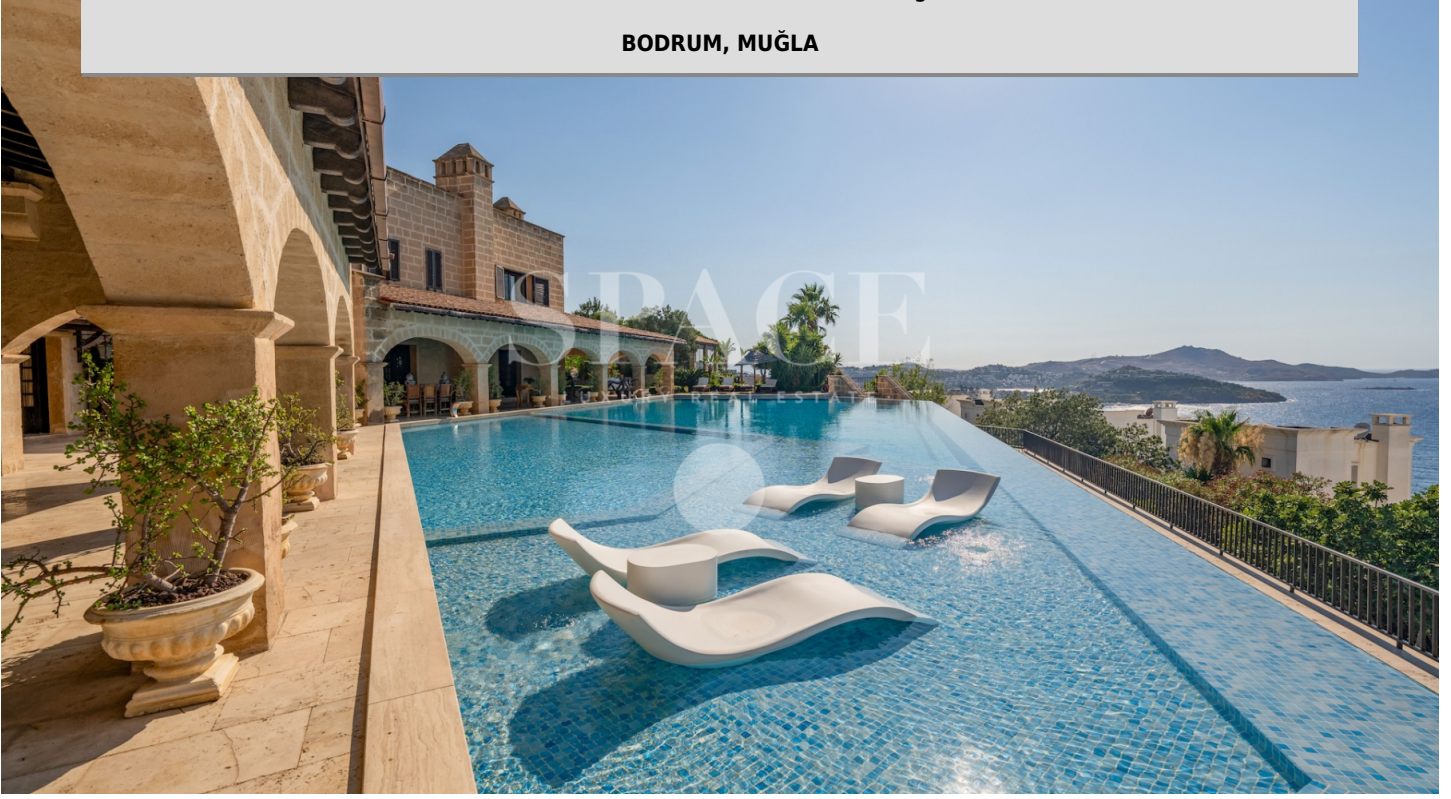

BODRUM YALIKAVAK'TA MUHTEŞEM MALİKANE

BODRUM, MUĞLA

SATILIK | KONUT | ÇİFTLİK EVİ - ÇİFTLİK

İletişime Geçiniz

BRÜT ALAN: 1,500 m² | net: 1,350 m²

9 Ve Üzeri | 10 Banyo

PORTFÖY TİPİ

MÜSTAKİL BİNA

YAPIM YILI

BULUNDUĞU KAT

MÜSTAKİL

PORTFÖY DURUMU

2. EL

CEPHELER

MANZARA

* Gayrimenkullerle ilgili olarak sunumlarda ve ilanlarda verilen bilgiler mal sahibi beyanına ve Space'in yetkisi çerçevesinde ulaştığı kaynaklara dayanarak verilen bilgilerdir. Space tarafından verilmiş bir taahhüt niteliğinde değildir.

276593

Bodrum Yalıkavak'ta yer alan bu muhteşem malikane, 15 dönüm arazi üzerine kurulmuş olup, toplamda 1500 m² kapalı kullanım alanına sahiptir. Yeşil alanlar ile çevrili lüks ve konforu bir araya getiren bu özel mülk, her detayıyla büyüleyici bir yaşam alanı sunmaktadır. 100 m² salon ve 100'er m² 2 oda olmak üzere toplam 10 oda 400 m² açık yüzme havuzu ve kapalı yüz havuzu 8000 m² çim alan Bağ Evi Garaj Çocuk Oyun Alanları Gün Batımı Evi Misafir ve Personel Evi

[Detaylar İçin Tıklayınız](#)

SPACE
LUXURY REAL ESTATE

@spaceistanbul • +90 (212) 263 63 63 • spaceistanbul.com

bebek

göktürk

kandilli

nişantaşı