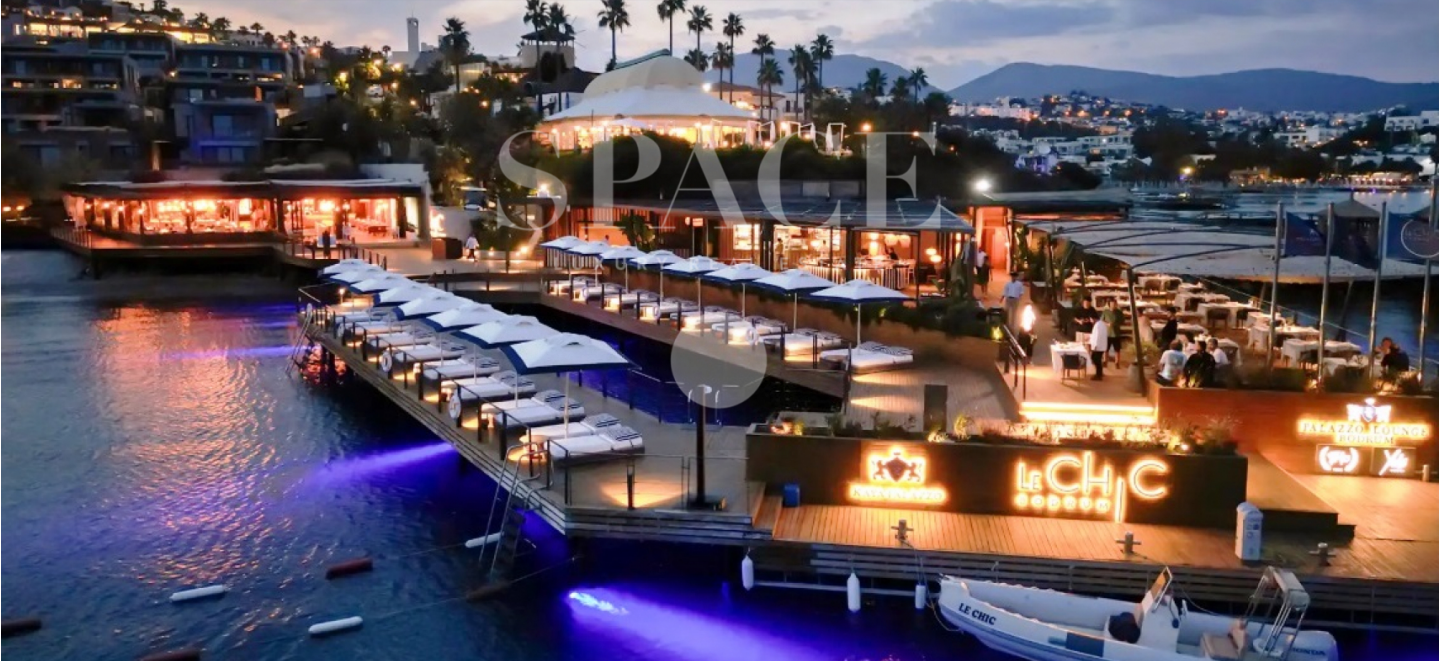

BODRUM LE CHIC'TE DENİZ MANZARALI SATILIK DUBLEKS REZİDANS DAİRE

BODRUM, MUĞLA

SATILIK | KONUT | DAİRE

İletişime Geçiniz

BRÜT ALAN: 217 m² | net: 180 m²

4+1 | 4 Banyo

PORTFÖY TİPİ	BAHÇE DUBLEKSİ
YAPIM YILI	2020
BULUNDUĞU KAT	2
PORTFÖY DURUMU	SIFIR
CEPHELER	BATI
MANZARA	DOĞA, SİTE İÇİ, DENİZ, PARK/YEŞİL ALAN, BAHÇE

* Gayrimenkullerle ilgili olarak sunumlarda ve ilanlarda verilen bilgiler mal sahibi beyanına ve Space'in yetkisi çerçevesinde ulaştığı kaynaklara dayanarak verilen bilgilerdir. Space tarafından verilmiş bir taahhüt niteliğinde değildir.

276648

5 yıldızlı Otel ve rezidans daireler şeklinde tamamlanıp,2022 yılında yaşamın başladığı,denize sıfır konumda bulunan Kaya Palazzo Resort & Le Chic Rezidans'ta,yaz-kış yaşamaya uygun,deniz manzaralı,şerefeyisi yüksek,satılık dubleks daire.Havaalanına 45km Bodrum merkeze 4km mesafede bulunan,merkezi konumdaki rezidans,kat maliklerine otelin tüm imkanlarından yararlanma olanağı sunuyor. Rezidans özellikleri: Brüt kapalı alan: 217 m² Net kapalı alan: 180 m² 4 oda / 1 salon / 4 banyo / 1 misafir tuvaleti / teras / bahçe Akıllı ev Yerden ısıtma Gagganeu ankastre 2 araçlık otopark 24 saat güvenlik Kamera sistemi Otel imkanları: 200m kum plajı K ...

[Detaylar için Tıklayınız](#)

SPACE
LUXURY REAL ESTATE

@spaceistanbul • +90 (212) 263 63 63 • spaceistanbul.com

bebek

göktürk

kandilli

nişantaşı