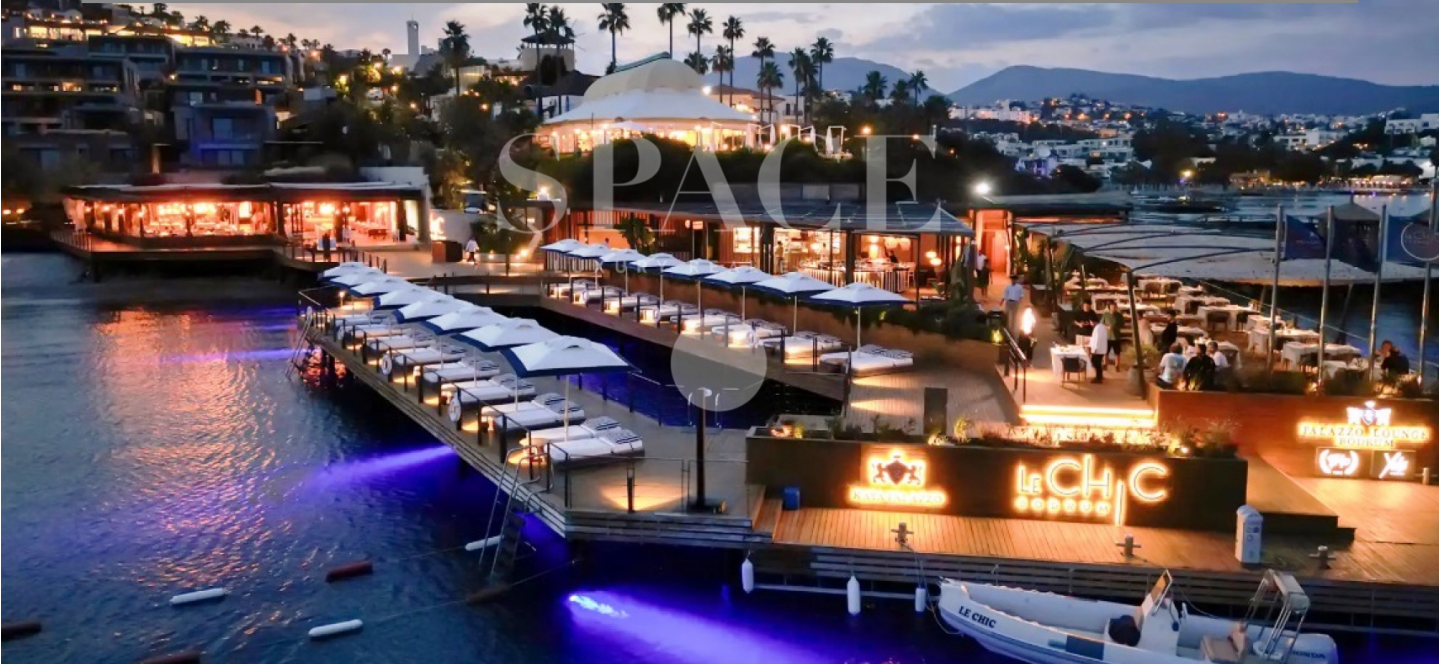

# BODRUM LE CHIC'TE DENİZ MANZARALI SATILIK DUBLEKS REZİDANS DAİRE

BODRUM, MUĞLA

SATILIK | KONUT | DAİRE

İletişime Geçiniz

BRÜT ALAN: 217 m<sup>2</sup> | net: 180 m<sup>2</sup>

4+1 | 4 Banyo

PORTFÖY TİPİ	BAHÇE DUBLEKSİ
YAPIM YILI	2020
BULUNDUĞU KAT	2
PORTFÖY DURUMU	SIFIR
CEPHELER	BATI
MANZARA	DOĞA, SİTE İÇİ, DENİZ, PARK/YEŞİL ALAN, BAHÇE

276597

5 yıldızlı Otel ve rezidans daireler şeklinde tamamlanıp,2022 yılında yaşamın başladığı,denize sıfır konumda bulunan Kaya Palazzo Resort & Le Chic Rezidans'ta,yaz-kış yaşamaya uygun,deniz manzaralı,şerefeyisi yüksek,satılık dubleks daire. Havaalanına 45 km Bodrum merkeze 4 km mesafede bulunan,merkezi konumdaki rezidans,kat maliklerine otelin tüm imkanlarından yararlanma olanağı sunuyor. Rezidans özellikleri: Brüt kapalı alan: 217 m<sup>2</sup> Net kapalı alan: 180 m<sup>2</sup> 4 oda / 1 salon / 4 banyo / 1 misafir tuvaleti / teras / bahçe Akıllı ev Yerden ısıtma Gagganeu ankastre 2 araçlık otopark 24 saat güvenlik Kamera sistemi Otel imkanları: 200 m kum plaj ...