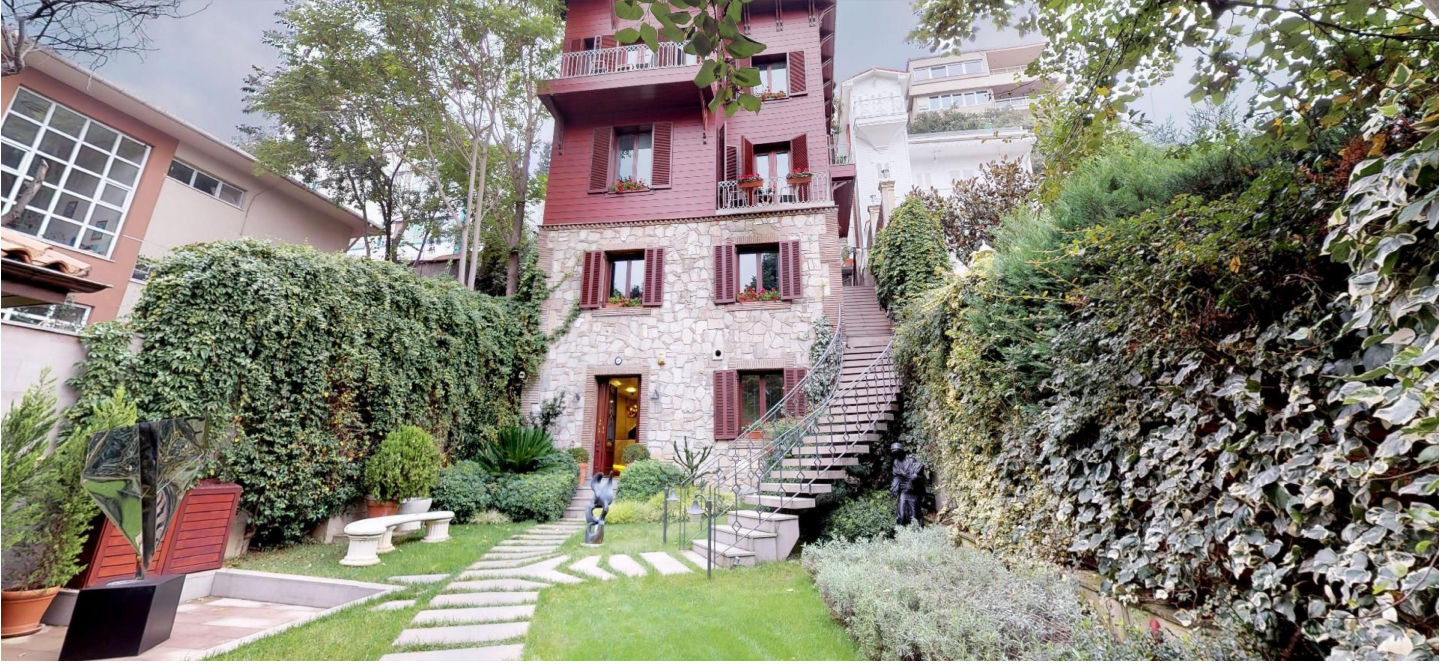

BEBEK'TE BOĞAZ MANZARALI VE BAHÇELİ SATILIK ÖZEL KÖŞK

BEŞİKTAŞ, İSTANBUL

SATILIK | KONUT | KÖŞK/KONAK

İletişime Geçiniz

BRÜT ALAN: 900 m² | net: 850 m²

9 Ve Üzeri | 6 Banyo

PORTFÖY TİPİ MÜSTAKİL BİNA

YAPIM YILI 2007

154015

18. ve 19. yüzyıla ait tüm gravürlerde Bebek, Bebek Kasrı'nın egemen olduğu sahilde, yalıların birbirini izlediği, tepelere doğru bir kaç ahşap köşkün süslediği, bol ve büyük ağaçlıklı bomboş ve yeşil yamaçlara yaslanan bir semt olarak görülmektedir. 19. yüzyılın ortalarından itibaren semtte başlayan vapur ve tramvay seferleri sayesinde Bebek, yazlık görünümünden çıkıp, yavaş yavaş sürekli yaşanan bir semt haline gelmiştir. 19. yüzyılın sonlarından itibaren sahilde yalılar ve sırtlarında köşkler çoğalmaya başlamıştır. 2007 yılında restorasyonu tamamlanan bu çok özel, 2. Derece tarihi eser köşk, 1 dönümlük bi ...