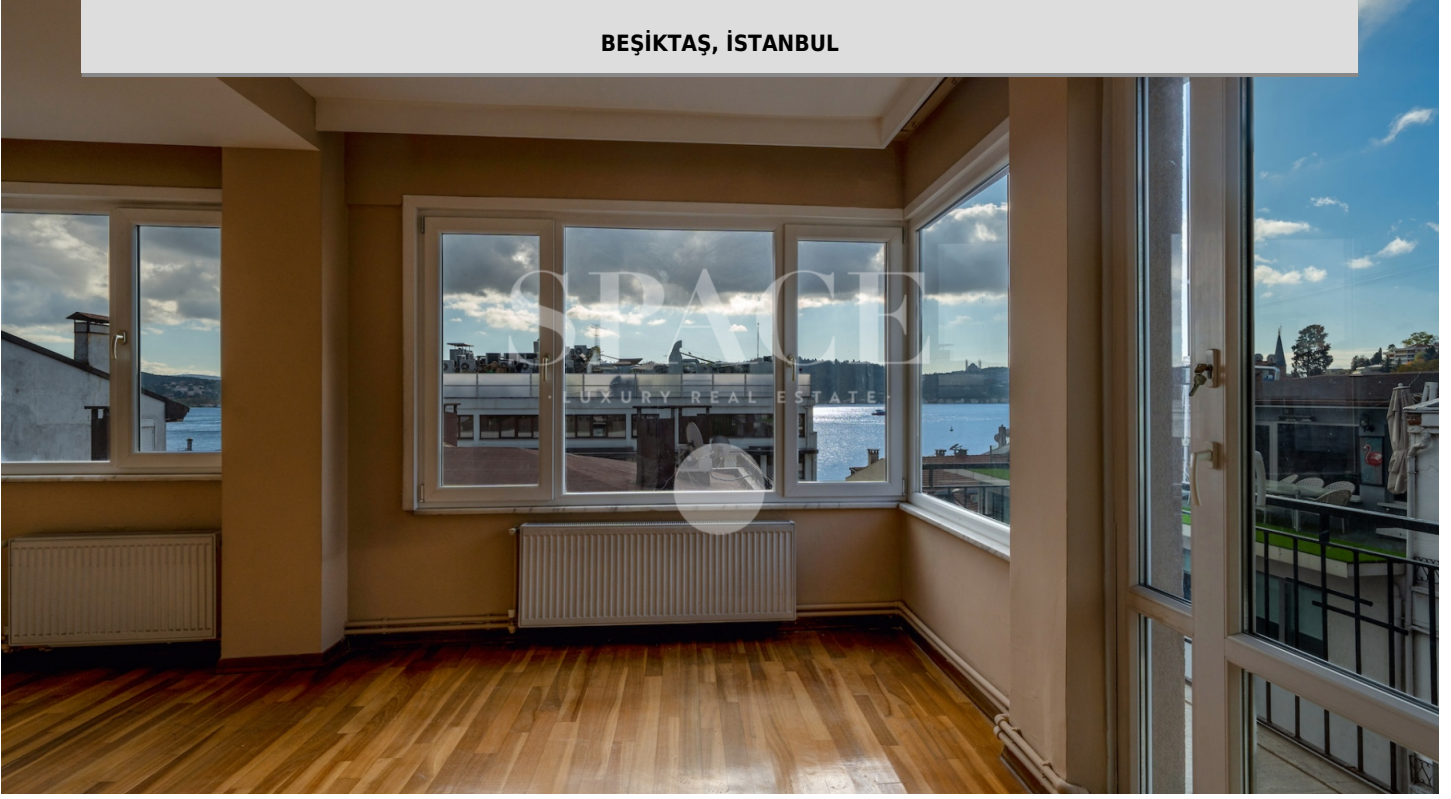

BEBEK'TE BOĞAZ MANZARALI SATILIK DAİRE

BEŞİKTAŞ, İSTANBUL

SATILIK | KONUT | DAİRE

21.250.000 TL

BRÜT ALAN: 110 m² | net: 90 m²

[276906](#)

2+1 | 1 Banyo

PORTFÖY TİPİ DAİRE

YAPIM YILI

BULUNDUĞU KAT 1-5

PORTFÖY DURUMU 2. EL

CEPHELER

MANZARA BOĞAZ

Hem huzurun hem sosyal yaşamın bir araya geldiği Bebek semtinde bulunan Boğaz manzaralı satılık daire. Daire Özellikleri: Boğaz manzaralı, 110 m2 brüt kullanım alanlı, 90 m2 net kullanım alanlı, 2 oda / 1 salon planında, 2 balkonu bulunan, Satılık daire