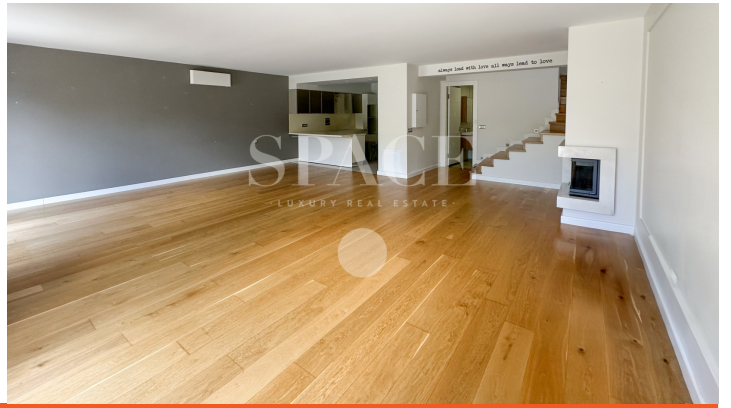

ZEKERİYAKÖY GÜVENLİKLİ VE HAVUZLU SİTEDE 4+1 BAHÇE DUBLEKSİ

SARIYER, İSTANBUL

SATILIK | KONUT | DAİRE

25.500.000 TL

BRÜT ALAN: 190 m² | net: 165 m²

4+1 | 2 Banyo

PORTFÖY TİPİ	BAHÇE DUBLEKSİ
YAPIM YILI	2011
BULUNDUĞU KAT	BAHÇE KATI
PORTFÖY DURUMU	2. EL
CEPHELER	BATI
MANZARA	DOĞA, SİTE İÇİ

276246

Uskumruköy'de 20 dönüm arsa üzerinde, ikiz villa, bahçe ve çatı dubleks dairelerden oluşan, içinde meyve ağaçları, açık yüzme havuzu, çocuk oyun parkları, basketbol sahası ve geniş yeşil alanı ile çocuklu ailelerin tercih sebebi. 3 oda 1salon planında olan bu dairenin kat planı; Giriş Kat: Salon / Mutfak / Misafir Wc/ Çamaşır Odası 1. Kat: Ebeveyn Yatak Odası / 3 Oda / Banyo