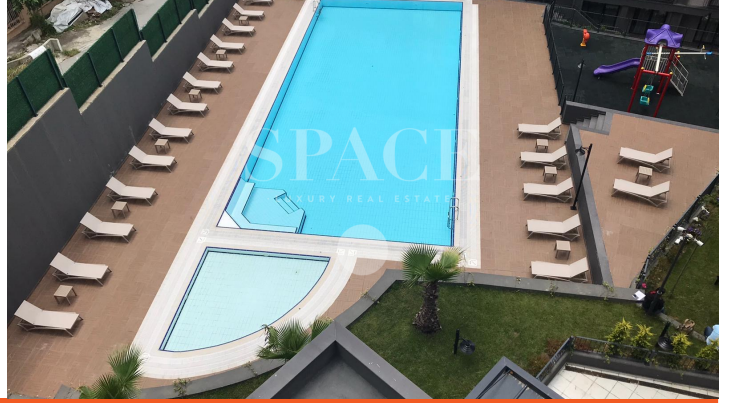

TARABYA VADİ KONAKLARI SİTESİ'NDE 4+1 BAHÇE DUBLEKSİ

SARIYER, İSTANBUL

SATILIK | KONUT | DAİRE

47.000.000 TL

BRÜT ALAN: 220 m² | net: 150 m²

4+1 | 3 Banyo

PORTFÖY TİPİ BAHÇE DUBLEKSİ

YAPIM YILI 2020

BULUNDUĞU KAT BAHÇE KATI

PORTFÖY DURUMU 2. EL

CEPHELER

MANZARA DOĞA, BAHÇE

* Gayrimenkullerle ilgili olarak sunumlarda ve ilanlarda verilen bilgiler mal sahibi beyanına ve Space'in yetkisi çerçevesinde ulaştığı kaynaklara dayanarak verilen bilgilerdir. Space tarafından verilmiş bir taahhüt niteliğinde değildir.

276949

4+1 bahçe dubleksli 4 araçlık otopark 6 m2 depo alanı 2020 yılında deprem yönetmenliğine göre yapılmış Şehir ve doğa manzaralı Site Özellikleri: Fitness Açık havuz Sauna Çocuk oyun parkı

[Detaylar İçin Tıklayınız](#)

SPACE
LUXURY REAL ESTATE

@spaceistanbul • +90 (212) 263 63 63 • spaceistanbul.com

bebek

göktürk

kandilli

nişantaşı