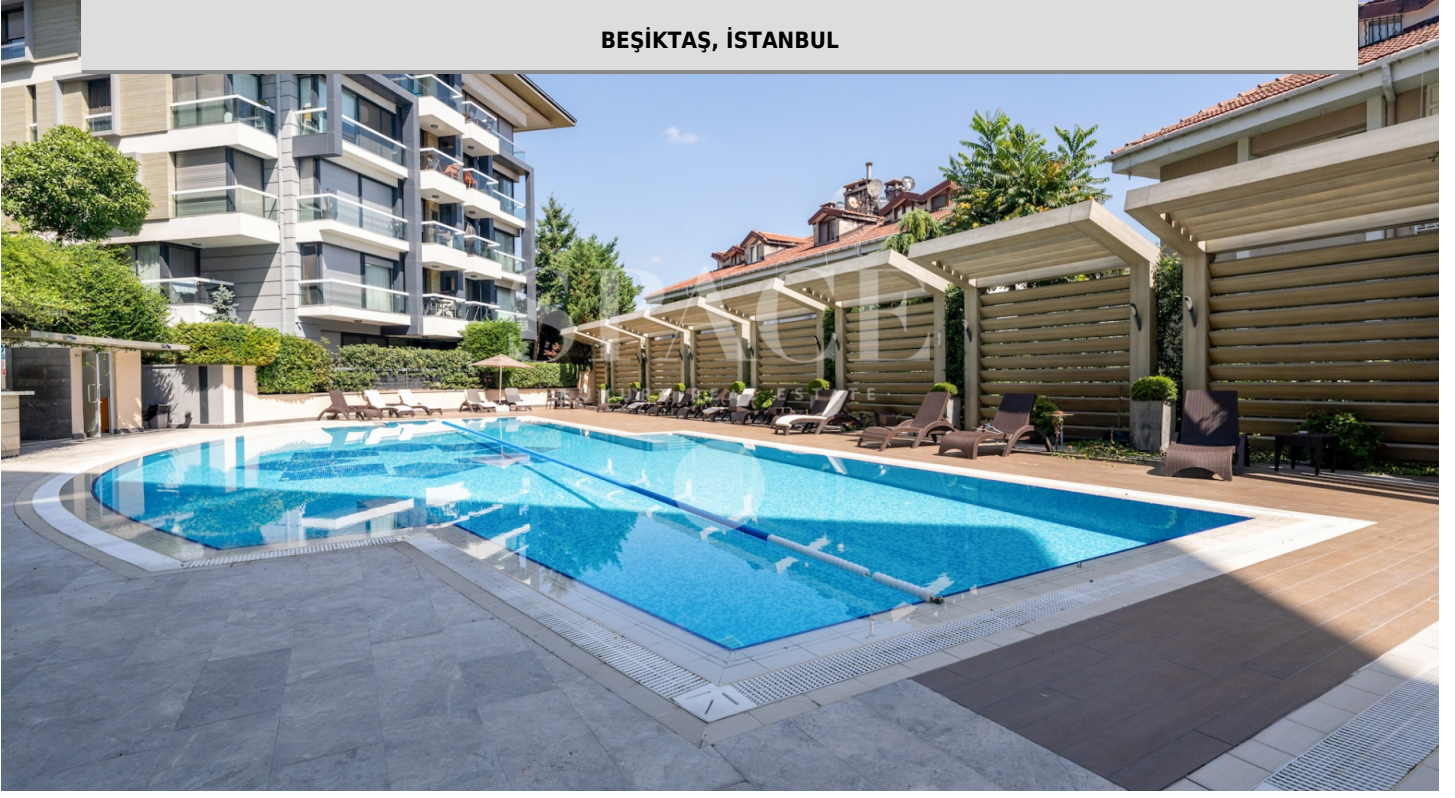

# SEBA FLORA'DA SATILIK BAHÇE DUBLEKSİ DAİRE

BEŞİKTAŞ, İSTANBUL

SATILIK | KONUT | DAİRE

79.000.000 TL

BRÜT ALAN: 270 m<sup>2</sup> | net: 230 m<sup>2</sup>

5+1 | 5 Banyo

PORTFÖY TİPİ BAHÇE DUBLEKSİ

YAPIM YILI 2014

276712

SEBA FLORA SİTESİNDE İYİ KONUMDA SATILIK BAHÇE DUBLEKSİ  
270 M2 BRÜT / 230 M2 NET 5 ODA / 5 BANYO / 1 SALON / KIŞ  
BAHÇESİ 3 CEPHELİ GENİŞ BAHÇE KULLANIMI Kat Planı Giriş Kat:  
Salon / Mutfak / Misafir Tuvaleti / Çamaşır Odası Üst Kat: 2  
Banyolu Çocuk Odası / 1 Ortak Banyo / 1 Banyolu Ebeveyn Odası  
/ Oturma Odası / Banyolu Yardımcı Odası AÇIK-KAPALI HAVUZ,  
SPOR SALONU, SAUNA, 2 ARAÇ KAPALI OTOPARK, DEPO 7/24  
GÜVENLİK