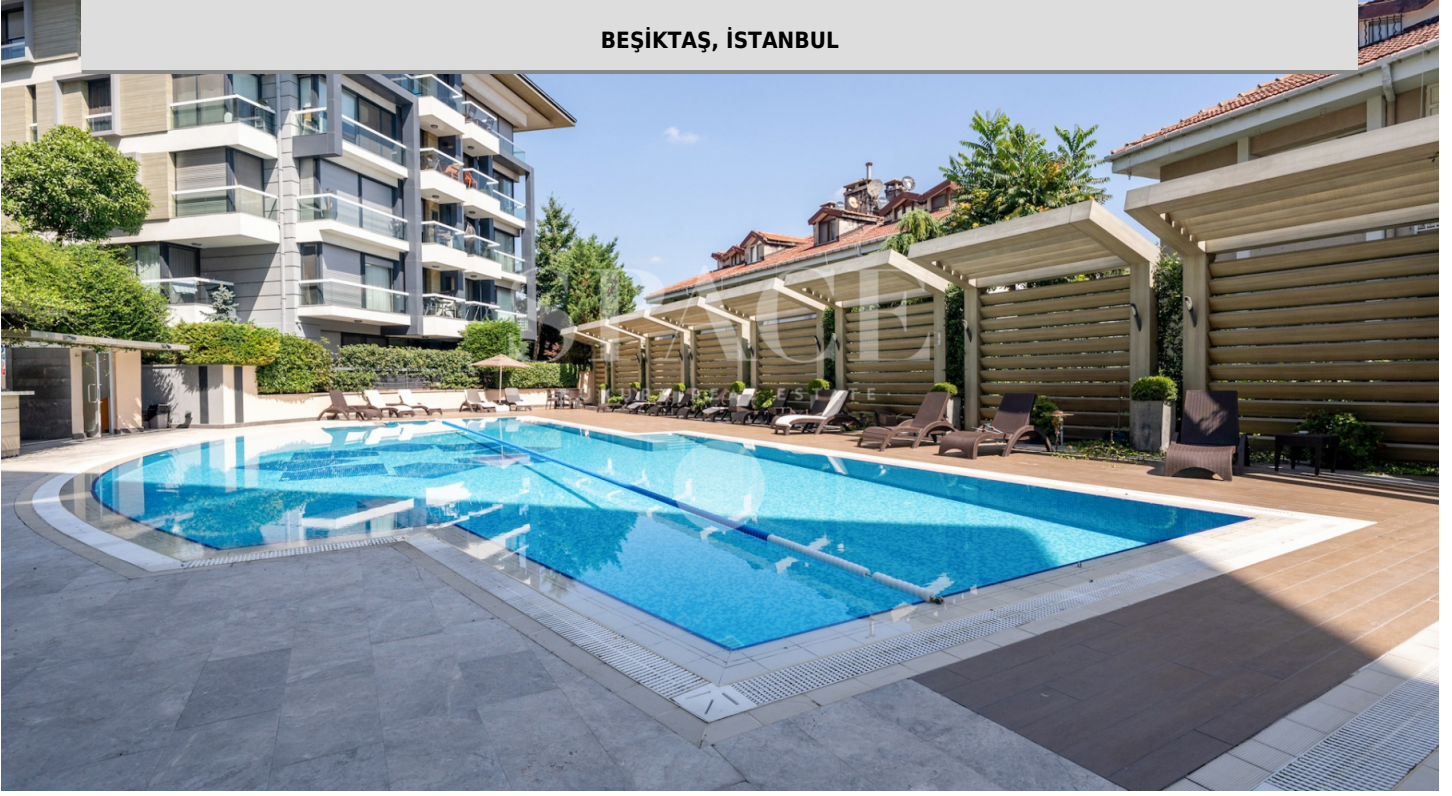

SEBA FLORA'DA SATILIK BAHÇE DUBLEKSİ DAİRE

BEŞİKTAŞ, İSTANBUL

SATILIK | KONUT | DAİRE

79.000.000 TL

BRÜT ALAN: 270 m² | net: 230 m²

5+1 | 5 Banyo

PORTFÖY TİPİ	BAHÇE DUBLEKSİ
YAPIM YILI	2014
BULUNDUĞU KAT	BAHÇE KATI
PORTFÖY DURUMU	2. EL
CEPHELER	
MANZARA	SİTE İÇİ, PARK/YEŞİL ALAN

276712

SEBA FLORA SİTESİNDE İYİ KONUMDA SATILIK BAHÇE DUBLEKSİ
270 M2 BRÜT / 230 M2 NET 5 ODA / 5 BANYO / 1 SALON / KIŞ
BAHÇESİ 3 CEPHELİ GENİŞ BAHÇE KULLANIMI Kat Planı Giriş Kat:
Salon / Mutfak / Misafir Tuvaleti / Çamaşır Odası Üst Kat: 2
Banyolu Çocuk Odası / 1 Ortak Banyo / 1 Banyolu Ebeveyn Odası
/ Oturma Odası / Banyolu Yardımcı Odası AÇIK-KAPALI HAVUZ,
SPOR SALONU, SAUNA, 2 ARAÇ KAPALI OTOPARK, DEPO 7/24
GÜVENLİK