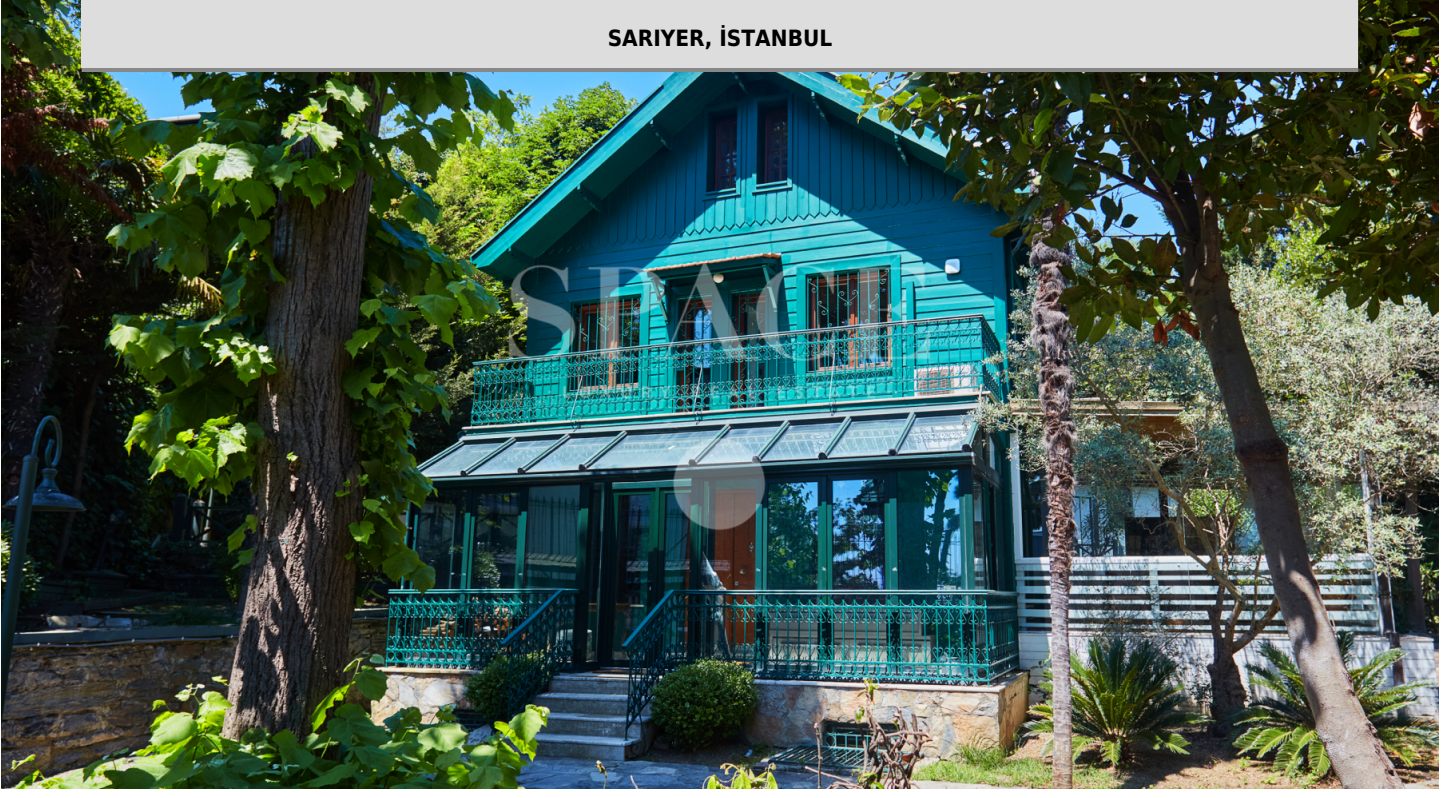

RUMELİ HİSARI'NDA SATILIK MÜSTAKİL EV

SARIYER, İSTANBUL

SATILIK | KONUT | MÜSTAKİL EV

İletişime Geçiniz

BRÜT ALAN: 350 m² | net: 300 m²

5+1 | 3 Banyo

PORTFÖY TİPİ	MÜSTAKİL BİNA
YAPIM YILI	1994
BULUNDUĞU KAT	MÜSTAKİL
PORTFÖY DURUMU	2. EL
CEPHELER	DOĞU
MANZARA	BAHÇE

276629

Rumeli Hisarı'nın kalbinde geniş bahçeli yeşillikler içinde, müstemilatlı müstakil ev İç Özellikler: 300 m2 kullanım alanı 5 oda / 1 salon/3 banyo / 2 wc Kış bahçesi Sauna ve hamam Ankastr beyaz eşyalı mutfak Depo alanları Dış Özellikler: 800 m2 arsa içerisinde Özel müstemilat Otopark alanı