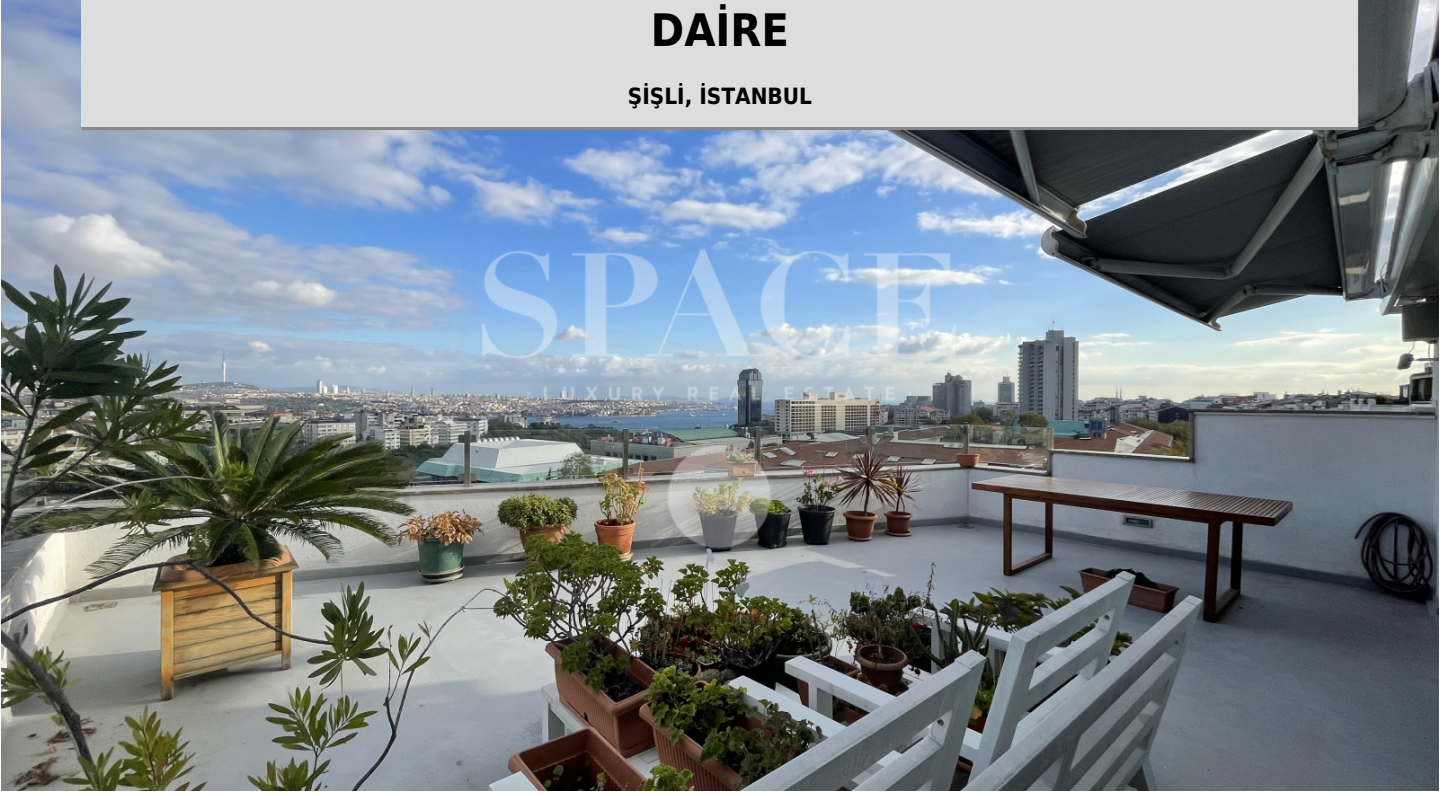

# NİŞANTAŞI'NDA DENİZ MANZARALI SATILIK DUBLEKS DAİRE

ŞİŞLİ, İSTANBUL

SATILIK | KONUT | DAİRE

85.000.000 TL

BRÜT ALAN: 320 m<sup>2</sup> | net: 280 m<sup>2</sup>

4+2 | 3 Banyo

PORTFÖY TİPİ DUBLEKS

YAPIM YILI

276916

Kapanmaz deniz manzaralı dubleks dairemiz Nişantaşı'nda Vali Konağı Caddesi üzerinde zemin bakım ve güçlendirme çalışmaları yapılmış gayet bakımlı bir binanın 7. ve 8. katlarında yer almaktadır. Binada ayrıca yeni Schindler asansör, jeneratör, paslanmaz çelik su deposu ve ayrıca 24 saat bina görevlisi bulunmaktadır. Dairenin her iki salonundan da kapanmaz deniz ve geniş bir İstanbul manzarası bulunuyor. Daire Planı: Giriş Katı: Antre / salon / kapalı mutfak / misafir WC / 1.yatak odası / 2. yatak odası / ortak banyo Üst Kat: Salon / teras (ön cephe) / ortak banyo / 3.yatak odası / 4.yatak odası (banyolu) / teras (arka cephe)