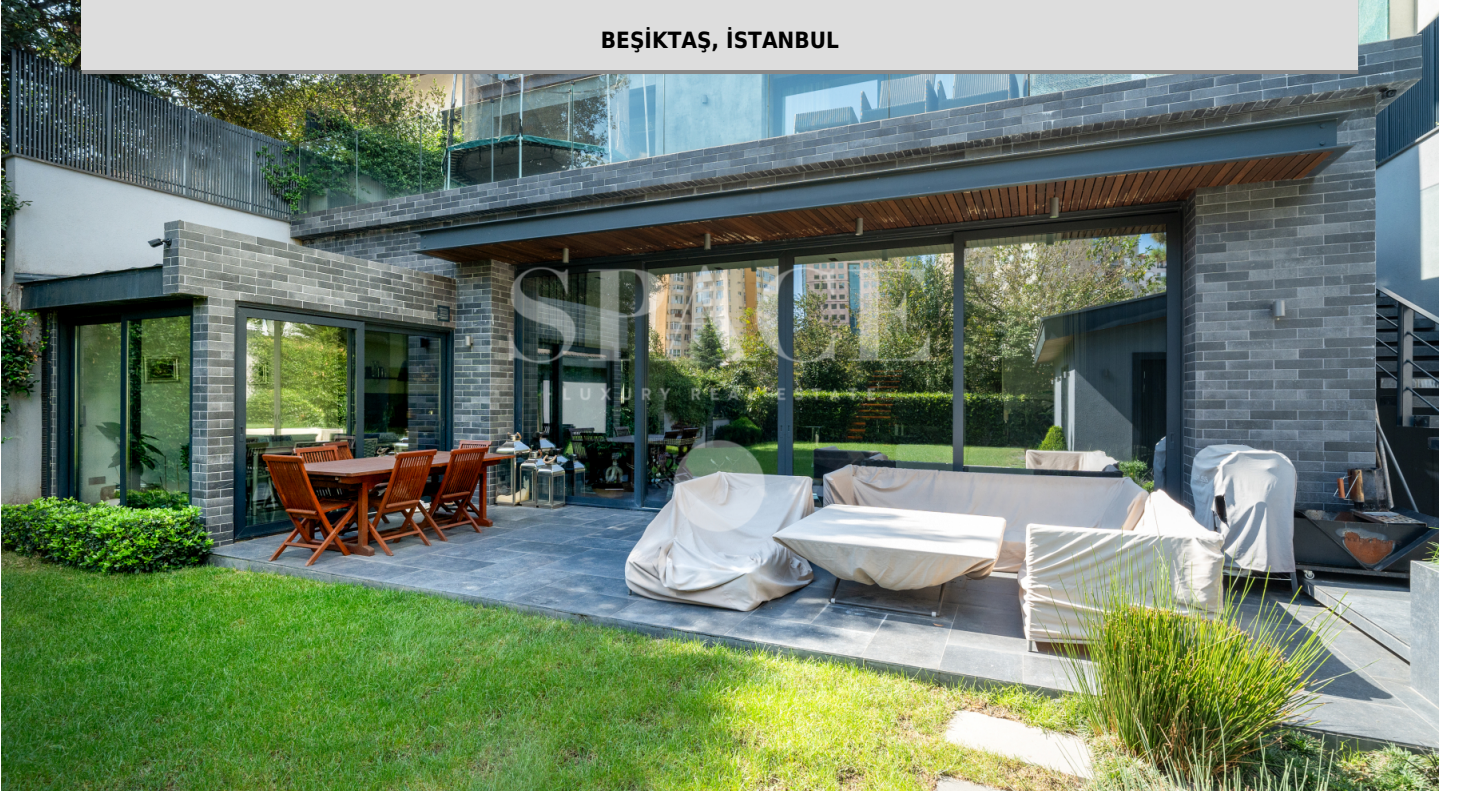

LEVENT'TE ŞİK YENİ SATILIK VİLLA

BEŞİKTAŞ, İSTANBUL

SATILIK | KONUT | VİLLA

175.000.000 TL

BRÜT ALAN: 740 m² | net: 650 m²

6+2 | 4 Banyo

PORTFÖY TİPİ

FORLEKS

Villa Özellikleri: Yeni bina, Merkezi konumlu, 5 araçlık otopark alanı, Yüksek tavan, 740 m2 brüt, 650 m2 net kullanım alanlı, Asansörlü, Şömineli Kat Planı Bahçe Katı: Salon/ Mutfak/ Kiler/ Banyolu Hizmetli Odası/ Çamaşır Odası/ Depo/ Misafir WC/ Kış Bahçesi/ Bahçe Teras Zemin Katı: 2 Banyolu Yatak Odası/ Giyinme Odası/ Antre/ Teras 1.Kat: Ebeveyn Yatak Odası/ Ebeveyn Banyo/ Giyinme Odası/ Çalışma Odası/ Hol Çatı Katı: 2 Oda/ Kitchenette/ Banyo/ Teras