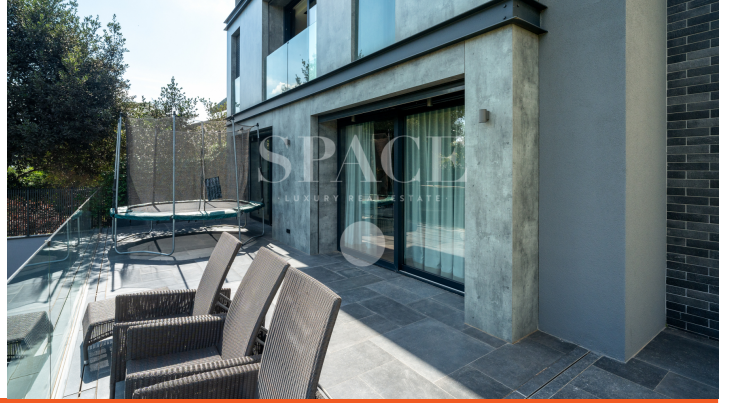

LEVENT'TE ŞIK YENİ SATILIK VİLLA

BEŞİKTAŞ, İSTANBUL

SATILIK | KONUT | VİLLA

175.000.000 TRY

BRÜT ALAN: 740 m² | net: 650 m²

6+2 | 4 Banyo

PORTFÖY TİPİ

FORLEKS

YAPIM YILI

BULUNDUĞU KAT

PORTFÖY DURUMU

SIFIR

CEPHELER

MANZARA

* Gayrimenkullerle ilgili olarak sunumlarda ve ilanlarda verilen bilgiler mal sahibi beyanına ve Space'in yetkisi çerçevesinde ulaştığı kaynaklara dayanarak verilen bilgilerdir. Space tarafından verilmiş bir taahhüt niteliğinde değildir.

276278

Villa Özellikleri: Yeni bina, Merkezi konumlu, 5 araçlık otopark alanı, Yüksek tavan, 740 m2 brüt, 650 m2 net kullanım alanlı, Asansörlü, Şömineli Kat Planı Bahçe Katı: Salon/ Mutfak/ Kiler/ Banyolu Hizmetli Odası/ Çamaşır Odası/ Depo/ Misafir WC/ Kış Bahçesi/ Bahçe Teras Zemin Katı: 2 Banyolu Yatak Odası/ Giyinme Odası/ Antre/ Teras 1.Kat: Ebeveyn Yatak Odası/ Ebeveyn Banyo/ Giyinme Odası/ Çalışma Odası/ Hol Çatı Katı: 2 Oda/ Kitchenette/ Banyo/ Teras

[Detaylar için Tıklayınız](#)

SPACE
LUXURY REAL ESTATE

@spaceistanbul • +90 (212) 263 63 63 • spaceistanbul.com

bebek

göktürk

kandilli

nişantaşı