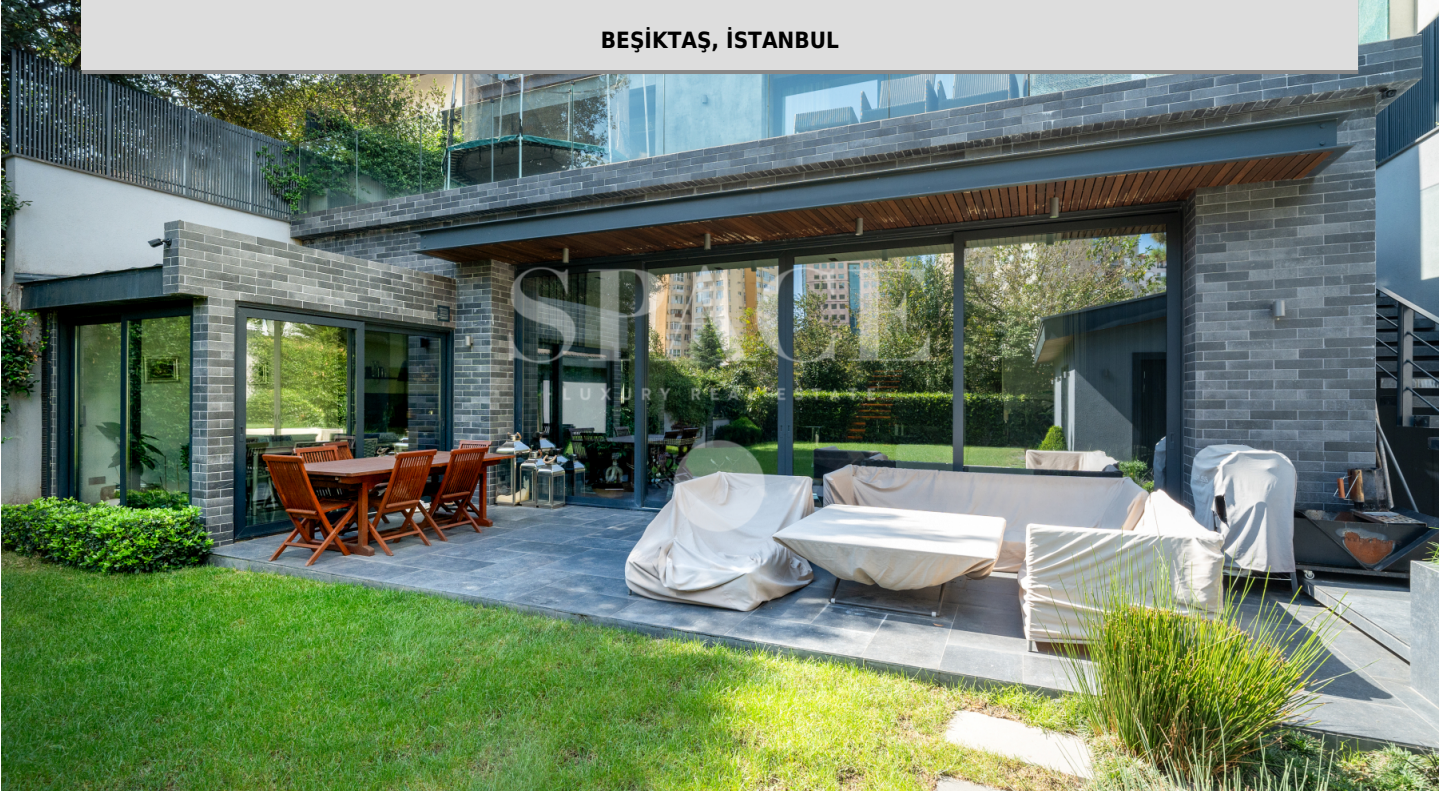

# LEVENT'TE ŞIK YENİ SATILIK VİLLA

BEŞİKTAŞ, İSTANBUL

SATILIK | KONUT | VİLLA

175.000.000 TRY

BRÜT ALAN: 740 m<sup>2</sup> | net: 650 m<sup>2</sup>

6+2 | 4 Banyo

PORTFÖY TİPİ

FORLEKS

276278

Villa Özellikleri: Yeni bina, Merkezi konumlu, 5 araçlık otopark alanı, Yüksek tavan, 740 m2 brüt, 650 m2 net kullanım alanlı, Asansörlü, Şömineli Kat Planı Bahçe Katı: Salon/ Mutfak/ Kiler/ Banyolu Hizmetli Odası/ Çamaşır Odası/ Depo/ Misafir WC/ Kış Bahçesi/ Bahçe Teras Zemin Katı: 2 Banyolu Yatak Odası/ Giyinme Odası/ Antre/ Teras 1.Kat: Ebeveyn Yatak Odası/ Ebeveyn Banyo/ Giyinme Odası/ Çalışma Odası/ Hol Çatı Katı: 2 Oda/ Kitchenette/ Banyo/ Teras