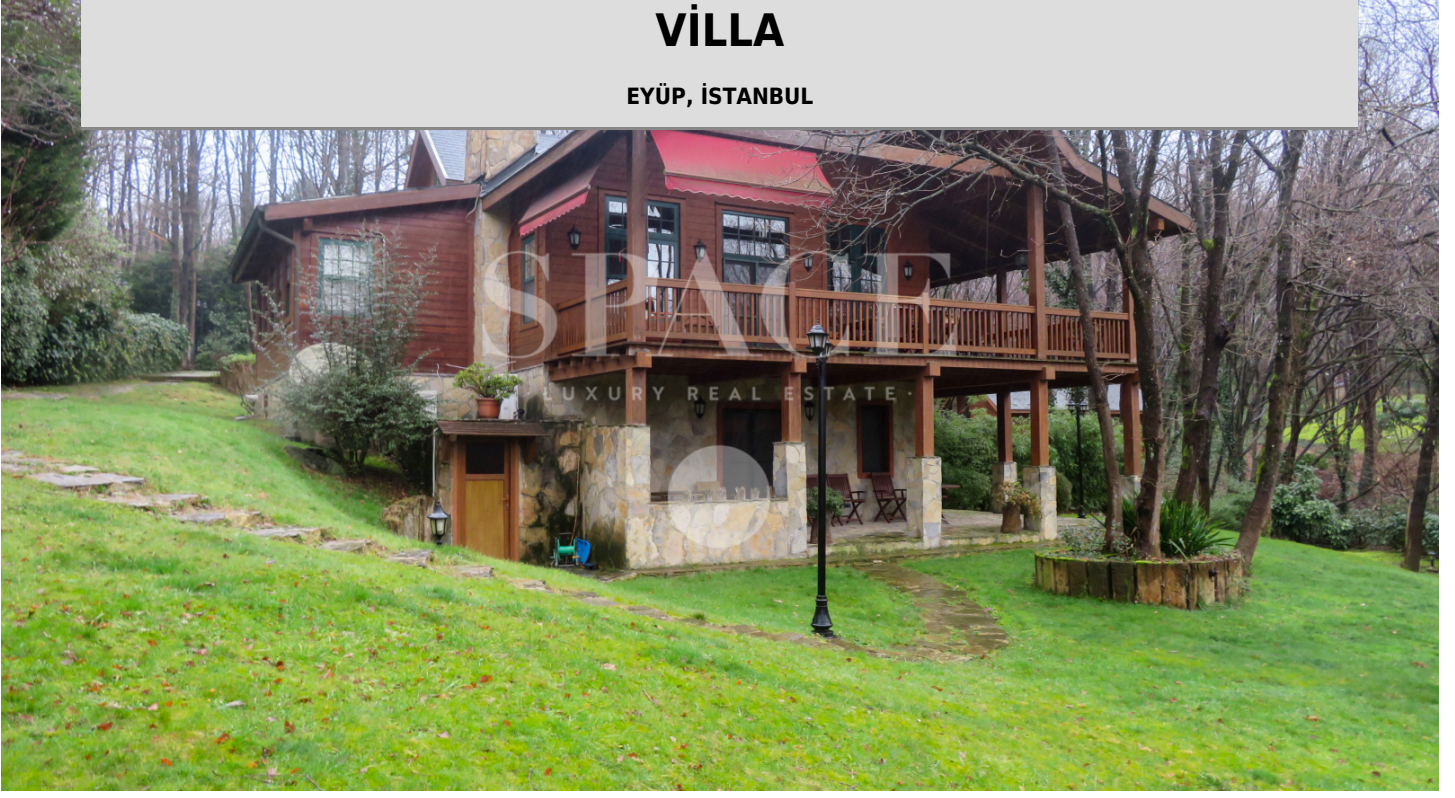

KEMER COUNTRY KÜTÜK EVLER'DE SATILIK BAKIMLI VİLLA

EYÜP, İSTANBUL

SATILIK | KONUT | VİLLA

60.000.000 TL

BRÜT ALAN: 380 m² | net: 350 m²

6+1 | 3 Banyo

PORTFÖY TİPİ TRİPLEKS

YAPIM YILI 1991

276596

Belgrad Ormanı'nın içinde konumlanan Kütük Evler Sitesi, 200 dönümlük gölün etrafında bulunan 165 adet villa ve 88 adet evden oluşmaktadır. Kemer Country Kütük Evler'de, yaklaşık 3 dönümlük geniş bir bahçe içinde yer alan ve 380 metrekare kullanım alanı bulunan bu özel villa; 6 oda, 1 salon planında ve 3 katlı olarak tasarlanmıştır. Sakin ve doğayla içiçe bir yaşam imkanı sunan bu villa, açık cepheli ve bahçeye açılan alt katı sayesinde ferah ve konforlu bir yaşam alanı sağlamaktadır. KÜTÜK EVLER'DE İNTİFA SENEDİ İLE DEVİR YAPILMAKTA OLUP, 2040 YILINA KADAR KULLANIM HAKKI MEVCUTTUR.