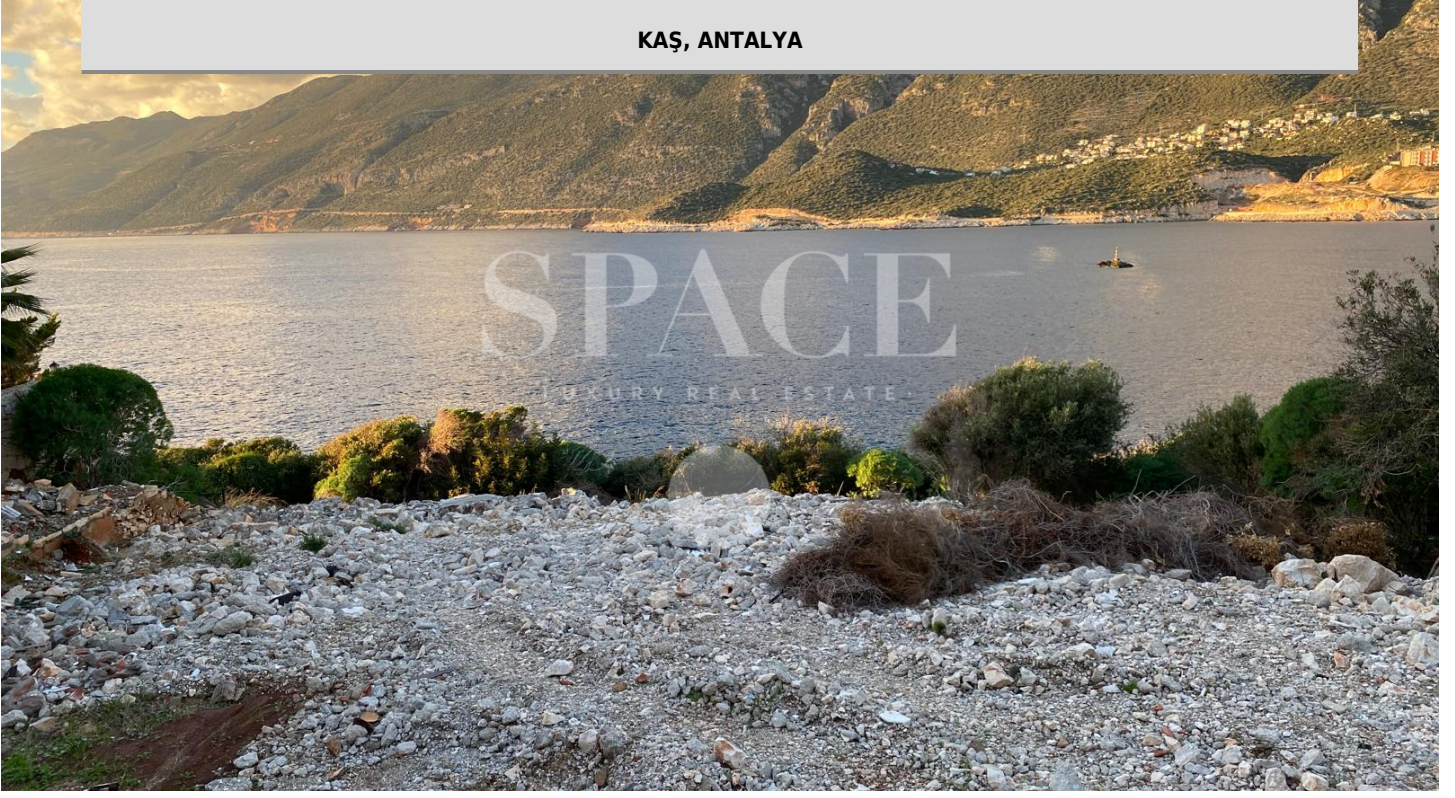

KAŞ'TA KARMA İMARLI YALI ARSASI

KAŞ, ANTALYA

SATILIK | ARSA | İMARLI KONUT

İletişime Geçiniz

BRÜT ALAN: 1,496 m² | net: 1,496 m²

[276813](#)

PORTFÖY TİPİ

KONUT+TİCARİ İMARLI

YAPIM YILI

BULUNDUĞU KAT

PORTFÖY DURUMU

SIFIR

CEPHELER

MANZARA

DENİZ

Kaş Yarımada'da, iç denizden Kalkan tarafına bakan , yalı konumlu, hem turizm, hem konut hem de ticari imarlı, 0.25 emsalli 1495,76m²'lik arsa. Toplam İnşaat Hakkı: 368,27m²
Hmax:6,50m Kaks:0,25

[Detaylar İçin Tıklayınız](#)

* Gayrimenkullerle ilgili olarak sunumlarda ve ilanlarda verilen bilgiler mal sahibi beyanına ve Space'in yetkisi çerçevesinde ulaştığı kaynaklara dayanarak verilen bilgilerdir. Space tarafından verilmiş bir taahhüt niteliğinde değildir.

SPACE
LUXURY REAL ESTATE

@spaceistanbul • +90 (212) 263 63 63 • spaceistanbul.com

bebek

göktürk

kandilli

nişantaşı