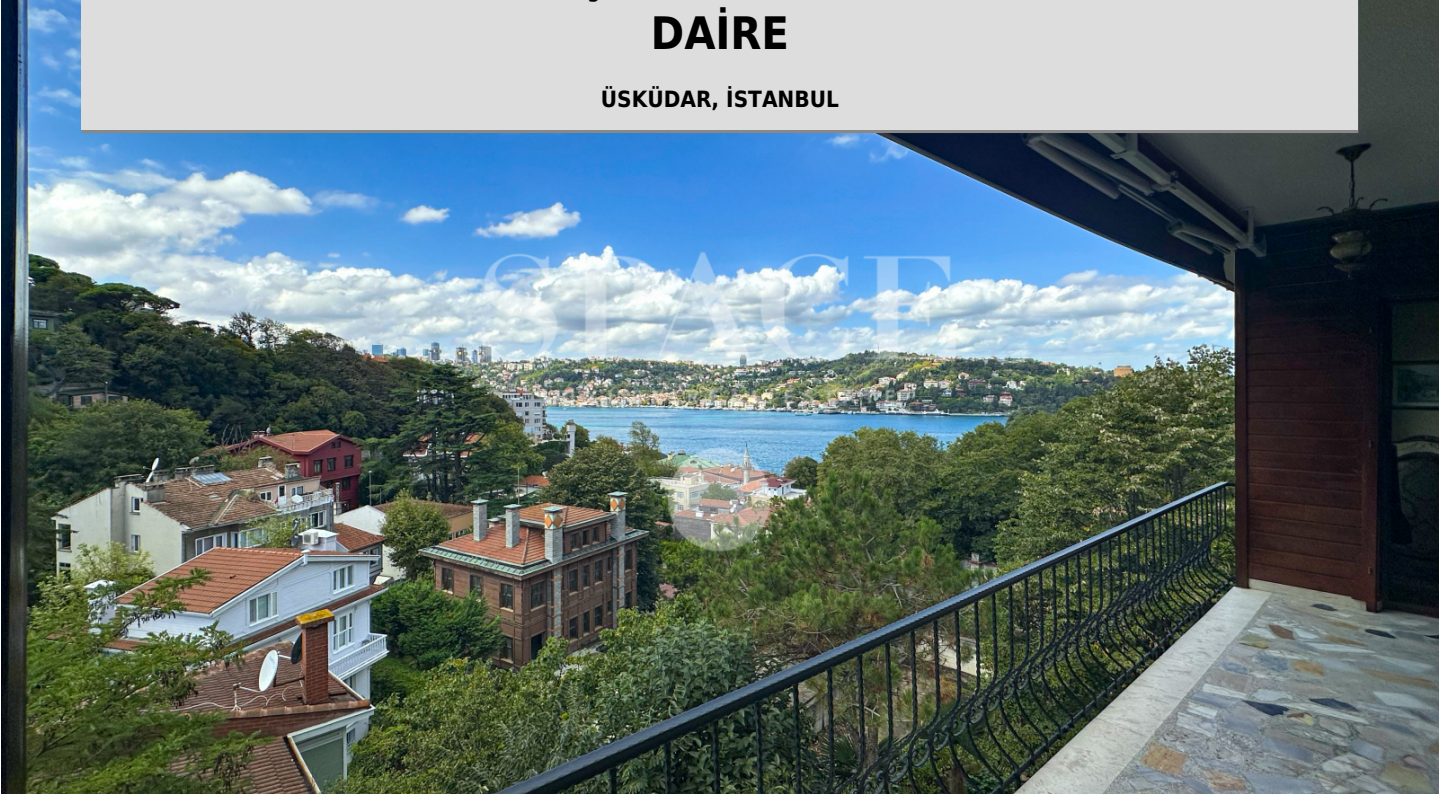

KANDİLLİ'DE MUHTEŞEM BOĞAZ MANZARALI SATILIK DAİRE

ÜSKÜDAR, İSTANBUL

SATILIK | KONUT | DAİRE

26.000.000 TL

BRÜT ALAN: 120 m² | net: 110 m²

2+1 | 1 Banyo

PORTFÖY TİPİ	DAİRE
YAPIM YILI	1980
BULUNDUĞU KAT	2
PORTFÖY DURUMU	2. EL
CEPHELER	
MANZARA	BOĞAZ

276808

İstanbul'un en özel noktalarından biri olan Kandilli'de, iskeleye yürüme mesafesinde, Boğaz'a nazır geniş balkonunda günün her anının tadını çıkarabileceğiniz, 120 m² kapalı kullanım alanlı, 2 oda, 1 salon planındaki bu daire hem sahil, hem de doğal güzelliklere yakın konumuyla huzur dolu bir yaşam alanı sunuyor. Tüm odalarından Boğaz manzarasına hakim bu dairenin, tüm altyapısı yenilenmiştir.