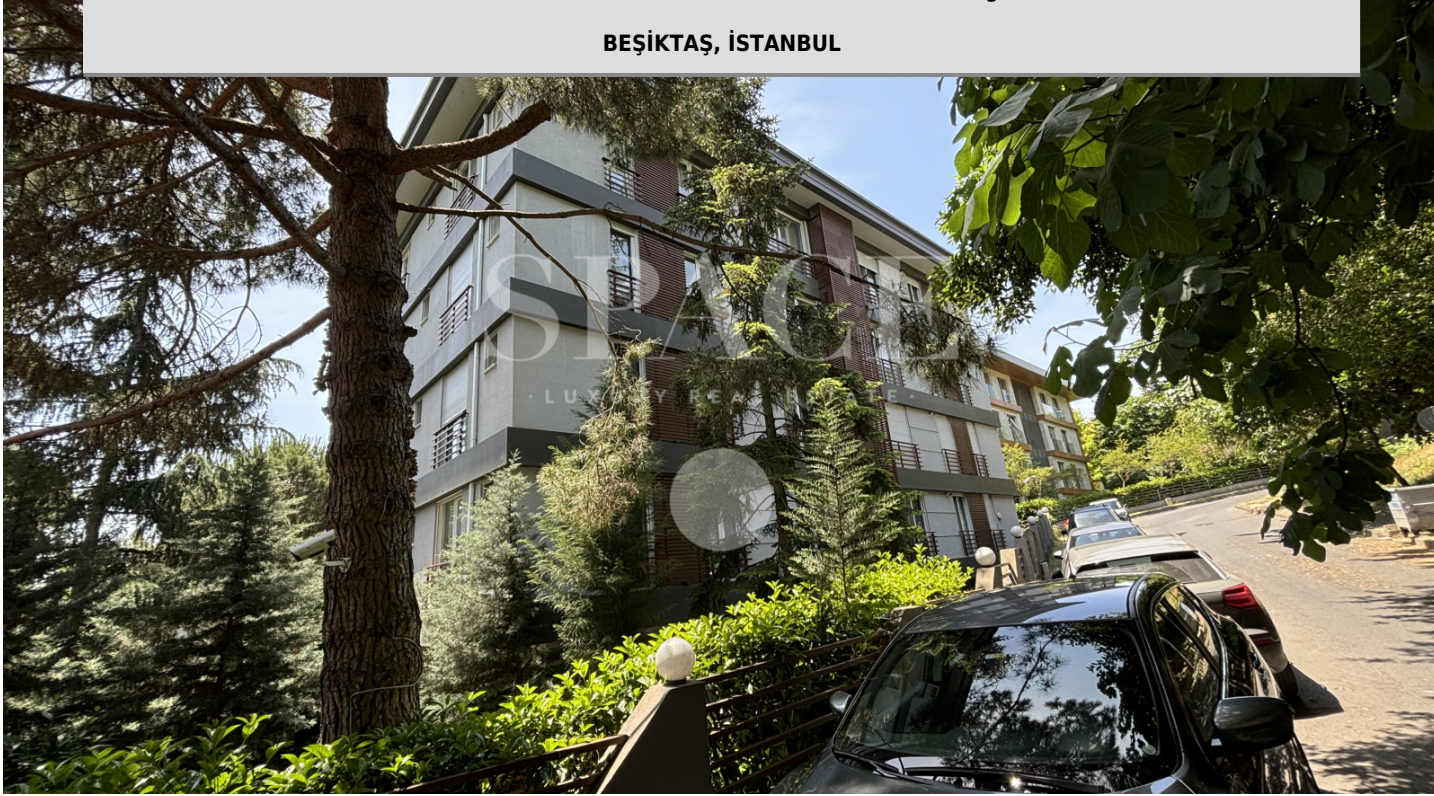

ETİLER'DE YENİ BİNADA SATILIK BAHÇE KATI DAİRE

BEŞİKTAŞ, İSTANBUL

SATILIK | KONUT | DAİRE

24.000.000 TL

BRÜT ALAN: 120 m² | net: 90 m²

2+1 | 2 Banyo

PORTFÖY TİPİ BAHÇE KATI

YAPIM YILI 2015

BULUNDUĞU KAT BAHÇE KATI

PORTFÖY DURUMU 2. EL

CEPHELER GÜNEY

MANZARA PARK/YEŞİL ALAN, BAHÇE

276646

Etiler'in en güzel lokasyonunda, yeşillikler içinde bahçe katı daire.

110 m2 brüt , 90 m2 net kullanım alanı 2 oda / 1 salon / 2 banyo