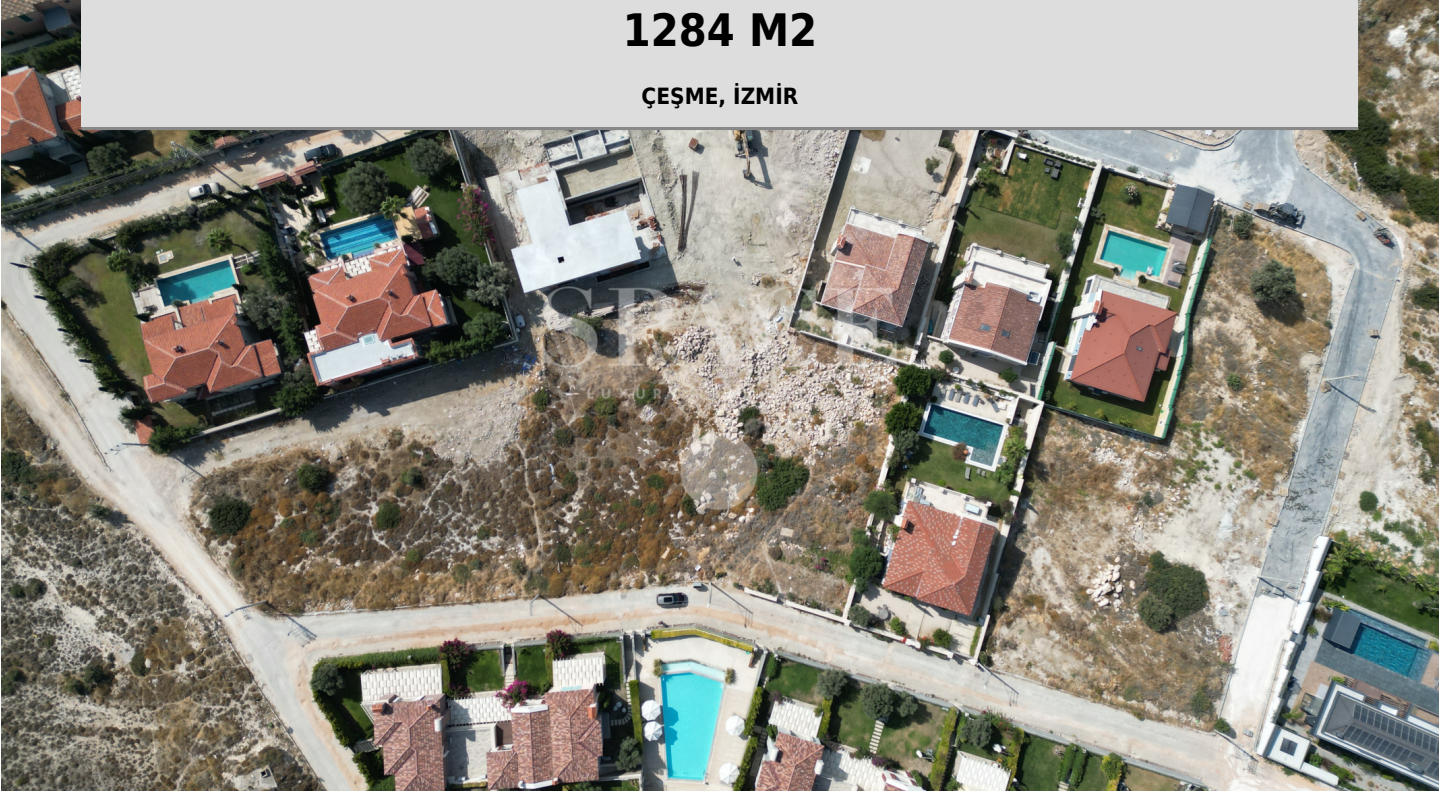

ÇEŞME OVACIK'TA TOSKANA BÖLGESİ'NDE İMARLI ARSA 1284 M2

ÇEŞME, İZMİR

SATILIK | ARSA | İMARLI KONUT

29.750.000 TL

BRÜT ALAN: 1,284 m² | net: 0 m²

[275240](#)

PORTFÖY TİPİ

KONUT İMARLI

YAPIM YILI

BULUNDUĞU KAT

PORTFÖY DURUMU

CEPHELER

MANZARA

DOĞA, DENİZ, VADİ

Çeşme Ovacık'ta, Toskana Bölgesi'nde 1.284 m² 0,20 Emsal Konut + Turizm İmarlı Bölgenin değerli konumunda yer alan ve en geniş alana sahip parsellerinden birisidir. Kottan dolayı deniz ve doğa manzarası kapanmayacak konumdadır. Ufku Sakız Adası'na kadar açıktır. Çeşme Marina'ya 5 km, Alaçatı'ya 8 km mesafededir.