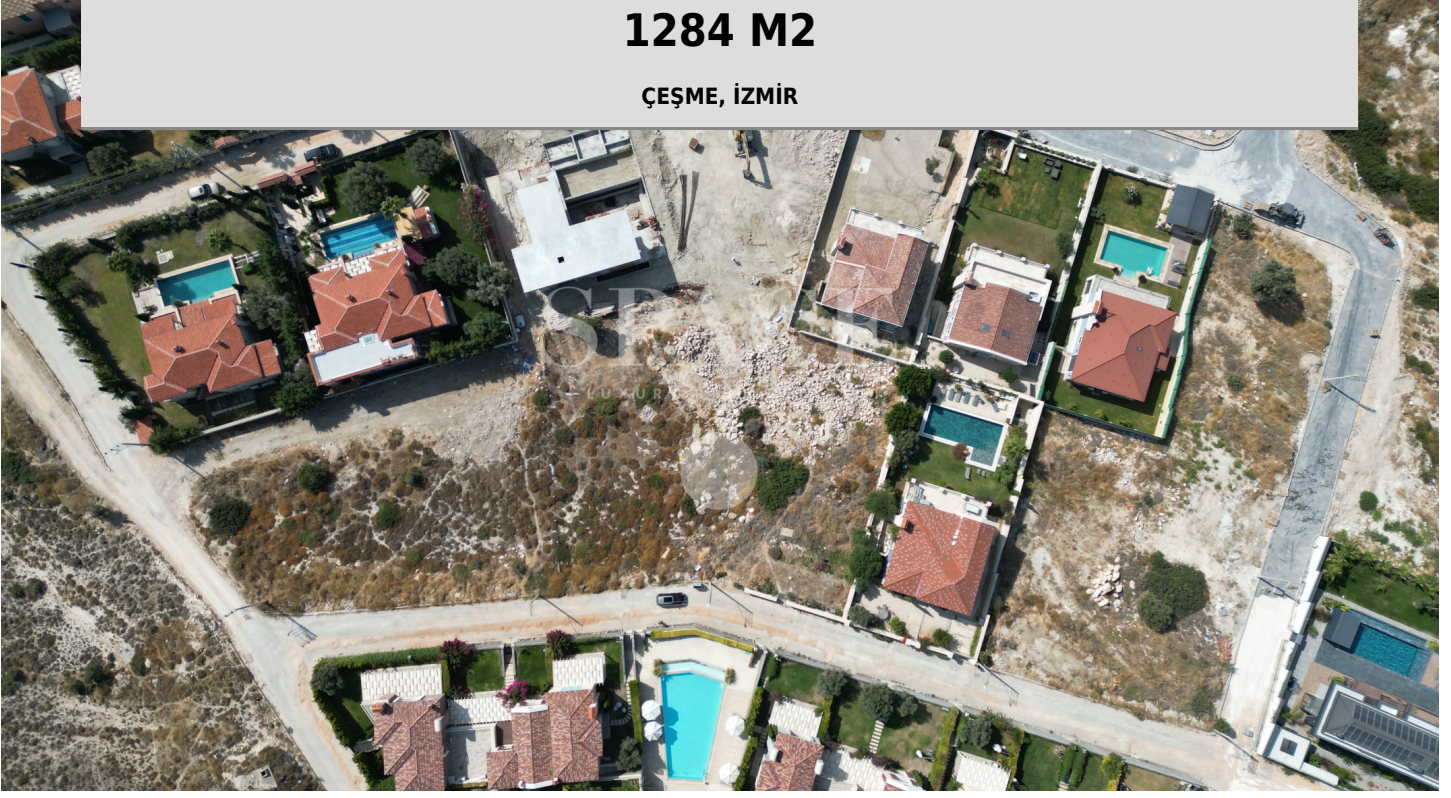

# ÇEŞME OVACIK'TA TOSKANA BÖLGESİ'NDE İMARLI ARSA 1284 M2

ÇEŞME, İZMİR

SATILIK | ARSA | İMARLI KONUT

29.750.000 TL

BRÜT ALAN: 1,284 m<sup>2</sup> | net: 0 m<sup>2</sup>

[275240](#)

PORTFÖY TİPİ

KONUT İMARLI

YAPIM YILI

BULUNDUĞU KAT

PORTFÖY DURUMU

CEPHELER

MANZARA

DOĞA, DENİZ, VADİ

Çeşme Ovaccık'ta, Toskana Bölgesi'nde 1.284 m2 0,20 Emsal Konut + Turizm İmarlı Bölgenin değerli konumunda yer alan ve en geniş alana sahip parsellerinden birisidir. Kottan dolayı deniz ve doğa manzarası kapanmayacak konumdadır. Ufku Sakız Adası'na kadar açıktır. Çeşme Marina'ya 5 km, Alaçatı'ya 8 km mesafededir.