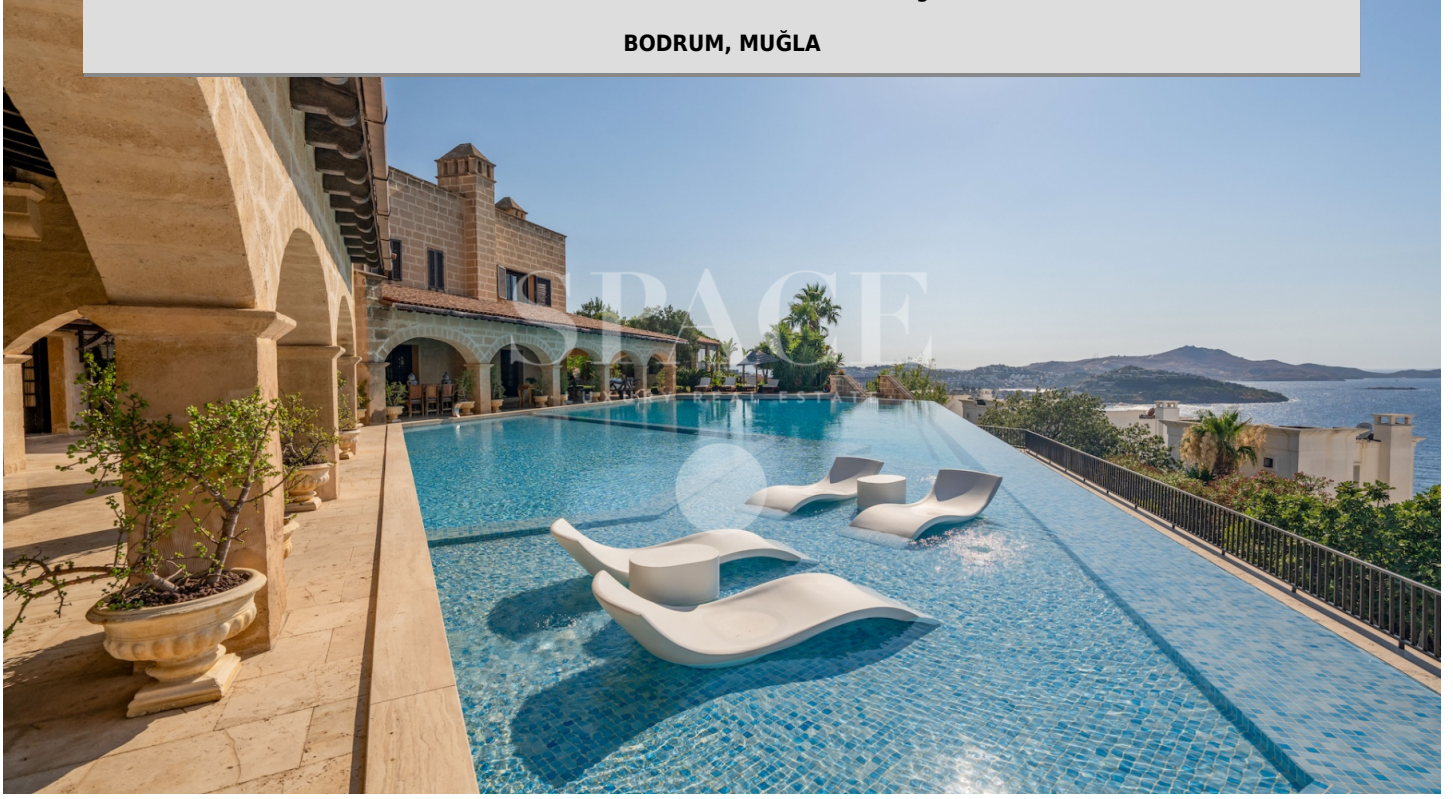

BODRUM YALIKAVAK'TA MUHTEŞEM MALİKANE

BODRUM, MUĞLA

SATILIK | KONUT | ÇİFTLİK EVİ - ÇİFTLİK

İletişime Geçiniz

BRÜT ALAN: 1,500 m² | net: 1,350 m²

9 Ve Üzeri | 10 Banyo

PORTFÖY TİPİ

MÜSTAKİL BİNA

YAPIM YILI

BULUNDUĞU KAT

MÜSTAKİL

PORTFÖY DURUMU

2. EL

CEPHELER

MANZARA

* Gayrimenkullerle ilgili olarak sunumlarda ve ilanlarda verilen bilgiler mal sahibi beyanına ve Space'in yetkisi çerçevesinde ulaştığı kaynaklara dayanarak verilen bilgilerdir. Space tarafından verilmiş bir taahhüt niteliğinde değildir.

276593

Bodrum Yalıkavak'ta yer alan bu muhteşem malikane, 15 dönüm arazi üzerine kurulmuş olup, toplamda 1500 m² kapalı kullanım alanına sahiptir. Yeşil alanlar ile çevrili lüks ve konforu bir araya getiren bu özel mülk, her detayıyla büyüleyici bir yaşam alanı sunmaktadır. 100 m² salon ve 100'er m² 2 oda olmak üzere toplam 10 oda 400 m² açık yüzme havuzu ve kapalı yüz havuzu 8000 m² çim alan Bağ Evi Garaj Çocuk Oyun Alanları Gün Batımı Evi Misafir ve Personel Evi

[Detaylar İçin Tıklayınız](#)

SPACE
LUXURY REAL ESTATE

@spaceistanbul • +90 (212) 263 63 63 • spaceistanbul.com

bebek

göktürk

kandilli

nişantaşı