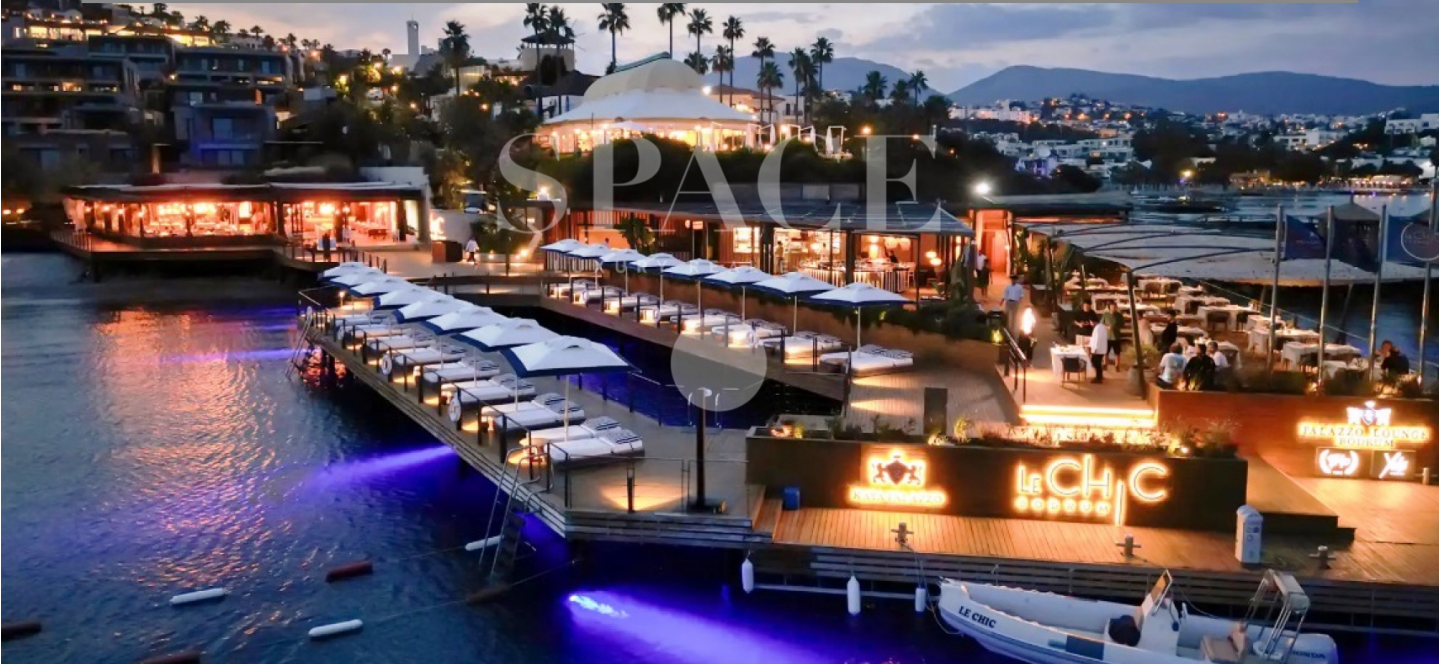

BODRUM LE CHIC'TE DENİZ MANZARALI SATILIK DUBLEKS REZİDANS DAİRE

BODRUM, MUĞLA

SATILIK | KONUT | DAİRE

İletişime Geçiniz

BRÜT ALAN: 217 m² | net: 180 m²

4+1 | 4 Banyo

PORTFÖY TİPİ	BAHÇE DUBLEKSİ
YAPIM YILI	2020
BULUNDUĞU KAT	2
PORTFÖY DURUMU	SIFIR
CEPHELER	BATI
MANZARA	DOĞA, SİTE İÇİ, DENİZ, PARK/YEŞİL ALAN, BAHÇE

* Gayrimenkullerle ilgili olarak sunumlarda ve ilanlarda verilen bilgiler mal sahibi beyanına ve Space'in yetkisi çerçevesinde ulaştığı kaynaklara dayanarak verilen bilgilerdir. Space tarafından verilmiş bir taahhüt niteliğinde değildir.

276597

5 yıldızlı Otel ve rezidans daireler şeklinde tamamlanıp,2022 yılında yaşamın başladığı,denize sıfır konumda bulunan Kaya Palazzo Resort & Le Chic Rezidans'ta,yaz-kış yaşamaya uygun,deniz manzaralı,şerefeyisi yüksek,satılık dubleks daire. Havaalanına 45 km Bodrum merkeze 4 km mesafede bulunan,merkezi konumdaki rezidans,kat maliklerine otelin tüm imkanlarından yararlanma olanağı sunuyor. Rezidans özellikleri: Brüt kapalı alan: 217 m² Net kapalı alan: 180 m² 4 oda / 1 salon / 4 banyo / 1 misafir tuvaleti / teras / bahçe Akıllı ev Yerden ısıtma Gagganeu ankastre 2 araçlık otopark 24 saat güvenlik Kamera sistemi Otel imkanları: 200 m kum plaj ...

[Detaylar için Tıklayınız](#)

SPACE
LUXURY REAL ESTATE

@spaceistanbul • +90 (212) 263 63 63 • spaceistanbul.com

bebek

göktürk

kandilli

nişantaşı