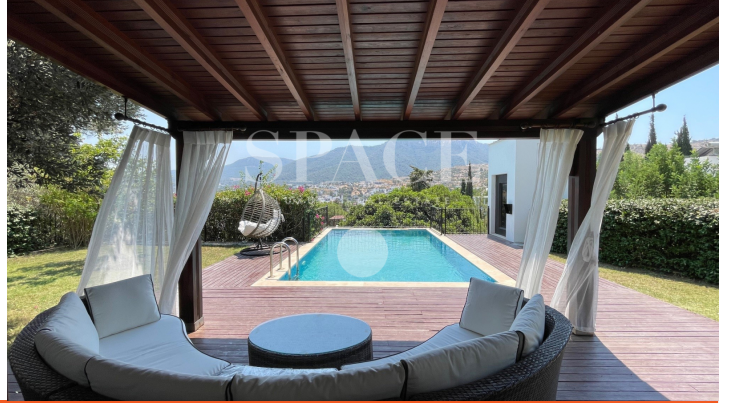

BODRUM GÖLTÜRKBÜKÜ'NDE DENİZE YAKIN MANZARALI SATILIK VİLLA

BODRUM, MUĞLA

SATILIK | KONUT | VİLLA

51.000.000 TL

BRÜT ALAN: 300 m² | net: 200 m²

3+2 | 2 Banyo

PORTFÖY TİPİ	TRİPLEKS
YAPIM YILI	2016
BULUNDUĞU KAT	VİLLA KATI
PORTFÖY DURUMU	SIFIR
CEPHELER	GÜNEY
MANZARA	DOĞA, DENİZ, PARK/YEŞİL ALAN, BAHÇE, HAVUZ

* Gayrimenkullerle ilgili olarak sunumlarda ve ilanlarda verilen bilgiler mal sahibi beyanına ve Space'in yetkisi çerçevesinde ulaştığı kaynaklara dayanarak verilen bilgilerdir. Space tarafından verilmiş bir taahhüt niteliğinde değildir.

[276804](#)

Göltürkbükü merkezinde, denize 150m mesafede, mobilyaları ile birlikte satılık sıfır villa. A+ enerji sertifikası olan, perde beton sistem uygulanarak inşaa edilmiş, taşınmaya hazır villa panoramik deniz ve koru manzaralı olup tüm alış veriş ve eğlence noktalarına yakın konumdadır. Villa özellikleri: Bahçe: 600m2 Brüt kapalı alan: 300m2 Net kapalı alan: 200m2 3 oda / 2 salon / 2 banyo / 1 misafir tuvaleti / açık mutfak / harici müstemilat Özel havuz Asansör Elektrikli kalorifer Klima Güneş enerjisi 15 ton su deposu 2 adet hidrofor Harici müstemilat

[Detaylar için Tıklayınız](#)

SPACE
LUXURY REAL ESTATE

@spaceistanbul • +90 (212) 263 63 63 • spaceistanbul.com

bebek

göktürk

kandilli

nişantaşı