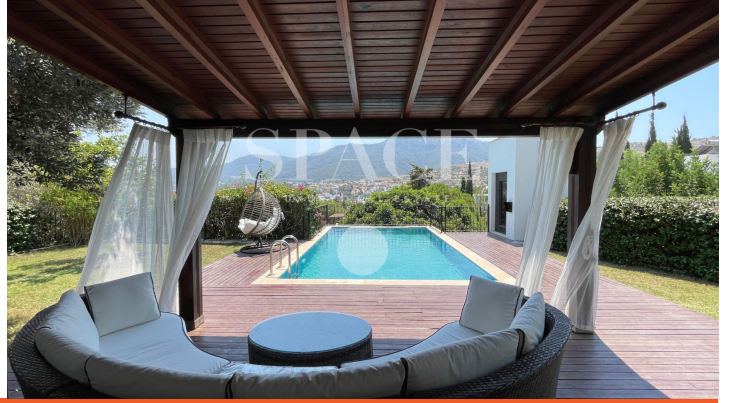

BODRUM GÖLTÜRKBÜKÜ'NDE DENİZE YAKIN MANZARALI SATILIK VİLLA

BODRUM, MUĞLA

SATILIK | KONUT | VİLLA

51.500.000 TL

BRÜT ALAN: 300 m² | net: 200 m²

3+2 | 2 Banyo

PORTFÖY TİPİ TRİPLEKS

YAPIM YILI 2016

BULUNDUĞU KAT VİLLA KATI

PORTFÖY DURUMU SIFIR

CEPHELER GÜNEY

MANZARA DOĞA, DENİZ, PARK/YEŞİL ALAN,
BAHÇE, HAVUZ

276804

Göltürbükü'nün merkezinde, denize 150 m mesafede, mobilyaları ile birlikte satılık sıfır villa. A+ enerji sertifikası olan, perde beton sistem uygulanarak inşaa edilmiş, taşınmaya hazır villa panoramik deniz ve koru manzaralı olup, tüm alışveriş ve eğlence noktalarına yakın konumdadır. Villa Özellikleri: Bahçe: 600 m² Brüt kapalı alan: 300 m² Net kapalı alan: 200 m² 3 oda / 2 salon / 2 banyo / 1 misafir tuvaleti / açık mutfak / harici müştemilat Özel havuz Asansör Elektrikli kalorifer Klima Güneş enerjisi 15 ton su deposu 2 adet hidrofor Harici müştemilat

[Detaylar için Tıklayınız](#)

* Gayrimenkullerle ilgili olarak sunumlarda ve ilanlarda verilen bilgiler mal sahibi beyanına ve Space'in yetkisi çerçevesinde ulaştığı kaynaklara dayanarak verilen bilgilerdir. Space tarafından verilmiş bir taahhüt niteliğinde değildir.

SPACE
LUXURY REAL ESTATE

@spaceistanbul • +90 (212) 263 63 63 • spaceistanbul.com

bebek

göktürk

kandilli

nişantaşı