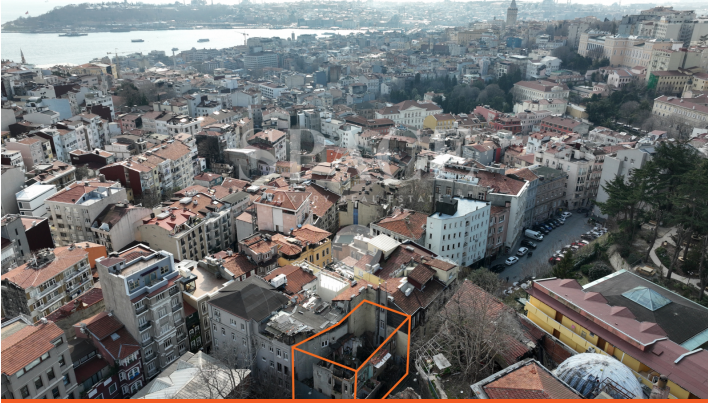

BEYOĞLU'NDA TURİZM BÖLGESİNDE SATILIK ÇOK İYİ KONUMDA ARSA

BEYOĞLU, İSTANBUL

SATILIK | ARSA | İMARLI KONUT

9.750.000 TL

BRÜT ALAN: 118 m² | net: 0 m²

[275518](#)

PORTFÖY TİPİ

TURİZM İMARLI

BEYOĞLU'NDA ŞAHANE KONUMDA, BUTİK OTELE UYGUN, SATILIK 117.50 m² ARSA Arsamızın üzerinde 2. derece tarihi eser bulunmaktadır ve restorasyona uygundur. Galatasaray Lisesi'nin hemen arkasında, tarihi Apelyan Apartmanı'na bitişik konumda bulunmaktadır. İstiklal Caddesi, Galata, Karaköy, Taksim Meydanı, Galataport gibi değerli lokasyonlara yürüme mesafesindedir. Birçok tarihi ve değerli yapıya komşu, sanat galerileri, atölyeler, antikacılar, restoranlar ve otellerle çevrili bir alanda; yürüyerek şehri keşfetmenin en keyifli olduğu bölgenin merkezinde yer almaktadır. Restorasyon Proje Detayları: 11 Odalı Butik Otel Toplam İnşaat ...