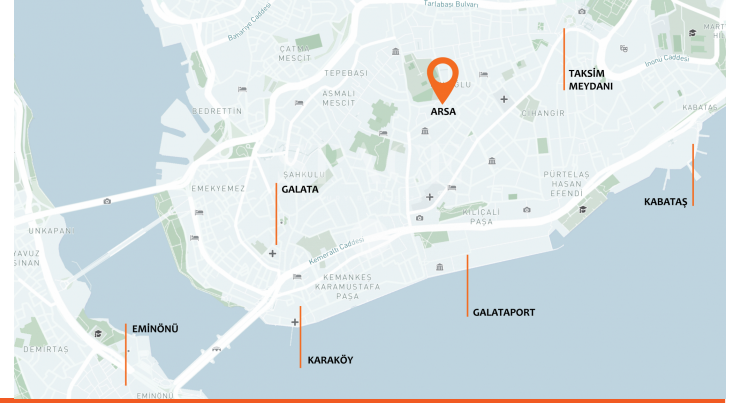

BEYOĞLU'NDA TURİZM BÖLGESİNDE SATILIK ÇOK İYİ KONUMDA ARSA

BEYOĞLU, İSTANBUL

SATILIK | ARSA | İMARLI KONUT

9.750.000 TL

BRÜT ALAN: 118 m² | net: 0 m²

[275518](#)

PORTFÖY TİPİ

TURİZM İMARLI

BEYOĞLU'NDA ŞAHANE KONUMDA, BUTİK OTELE UYGUN, SATILIK 117.50 m² ARSA Arsamızın üzerinde 2. derece tarihi eser bulunmaktadır ve restorasyona uygundur. Galatasaray Lisesi'nin hemen arkasında, tarihi Apelyan Apartmanı'na bitişik konumda bulunmaktadır. İstiklal Caddesi, Galata, Karaköy, Taksim Meydanı, Galataport gibi değerli lokasyonlara yürüme mesafesindedir. Birçok tarihi ve değerli yapıya komşu, sanat galerileri, atölyeler, antikacılar, restoranlar ve otellerle çevrili bir alanda; yürüyerek şehri keşfetmenin en keyifli olduğu bölgenin merkezinde yer almaktadır. Restorasyon Proje Detayları: 11 Odalı Butik Otel Toplam İnşaat ...