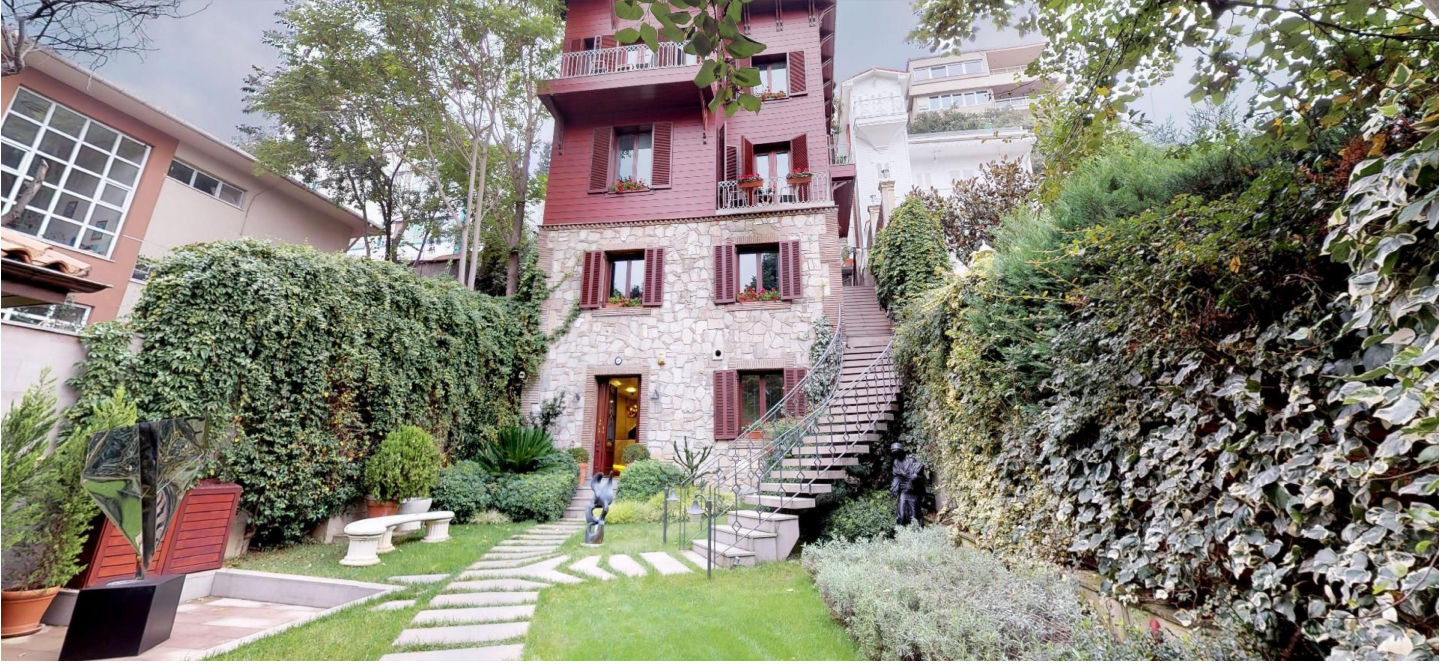

# BEBEK'TE BOĞAZ MANZARALI VE BAHÇELİ SATILIK ÖZEL KÖŞK

BEŞİKTAŞ, İSTANBUL

SATILIK | KONUT | KÖŞK/KONAK

İletişime Geçiniz

BRÜT ALAN: 900 m<sup>2</sup> | net: 850 m<sup>2</sup>

9 Ve Üzeri | 6 Banyo

PORTFÖY TİPİ MÜSTAKİL BİNA

154015

18. ve 19. yüzyıla ait tüm gravürlerde Bebek, Bebek Kasrı'nın egemen olduğu sahilde, yalıların birbirini izlediği, tepelere doğru bir kaç ahşap köşkün süslediği, bol ve büyük ağaçlıklı bomboş ve yeşil yamaçlara yaslanan bir semt olarak görülmektedir. 19. yüzyılın ortalarından itibaren semtte başlayan vapur ve tramvay seferleri sayesinde Bebek, yazlık görünümünden çıkıp, yavaş yavaş sürekli yaşanan bir semt haline gelmiştir. 19. yüzyılın sonlarından itibaren sahilde yalılar ve sırtlarında köşkler çoğalmaya başlamıştır. 2007 yılında restorasyonu tamamlanan bu çok özel, 2. Derece tarihi eser köşk, 1 dönümlük bi ...