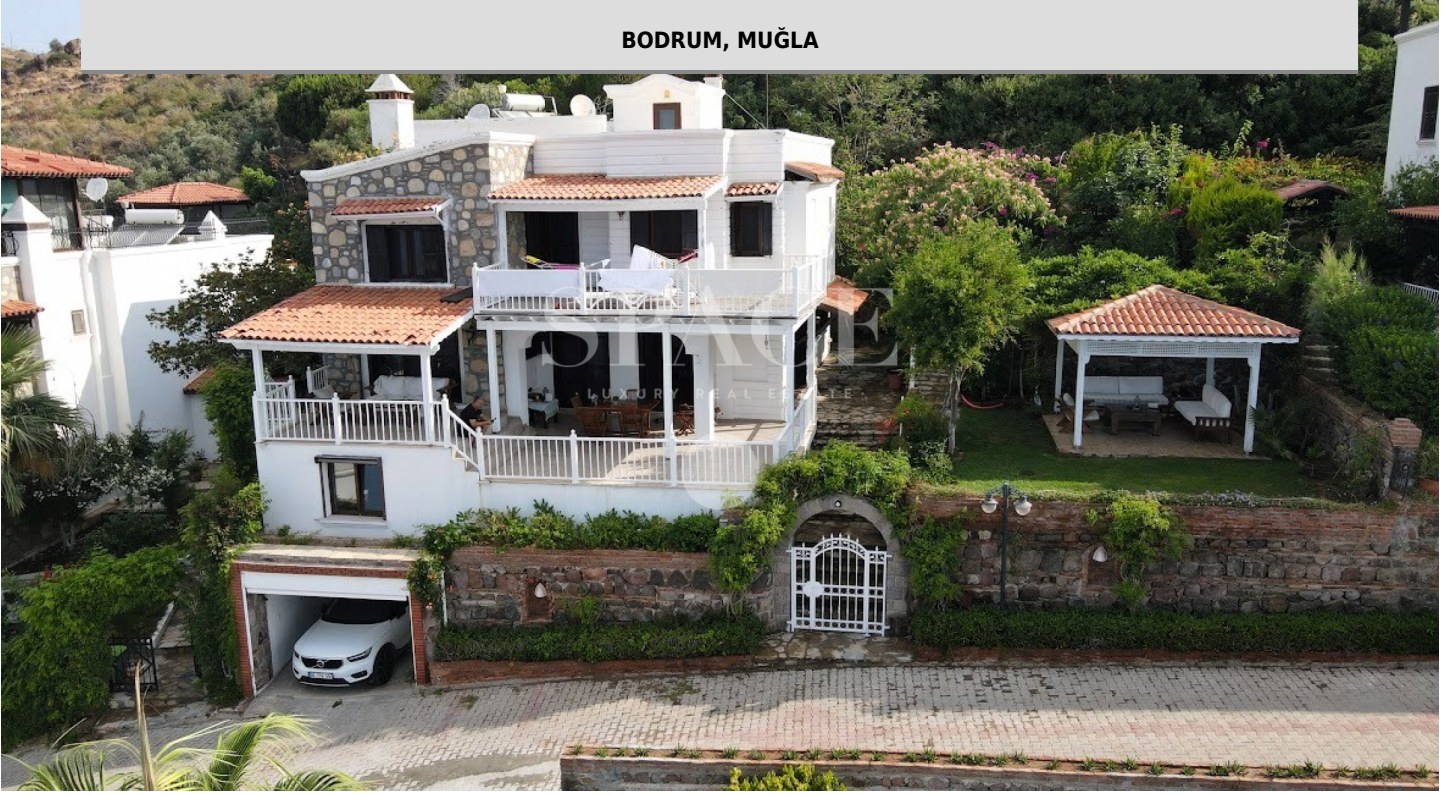

YALIKAVAK'TA MUHTEŞEM MANZARALI KİRALIK VİLLA

BODRUM, MUĞLA

KİRALIK | KONUT | VİLLA

450.000 TL

BRÜT ALAN: 400 m² | net: 350 m²

4+1 | 4 Banyo

PORTFÖY TİPİ DUBLEKS

YAPIM YILI 2008

BULUNDUĞU KAT MÜSTAKİL

PORTFÖY DURUMU 2. EL

CEPHELER

MANZARA DOĞA, DENİZ

[276584](#)

Yalıkavak'ta Muhteşem Manzaralı Villa; Kat Planı: Kat:Salon/ Açık Mutfak/ Banyolu Oda /Genel Banyo/Teras Kat: Banyolu Ebeveyn odası /2 oda /Banyo/ Teras Villa Özellikleri: Muhteşem Deniz Manzarası, Büyük Bahçe, Cumbalı, Müştemilatlı, Her Katta Büyük Teras, Kapalı Otopark