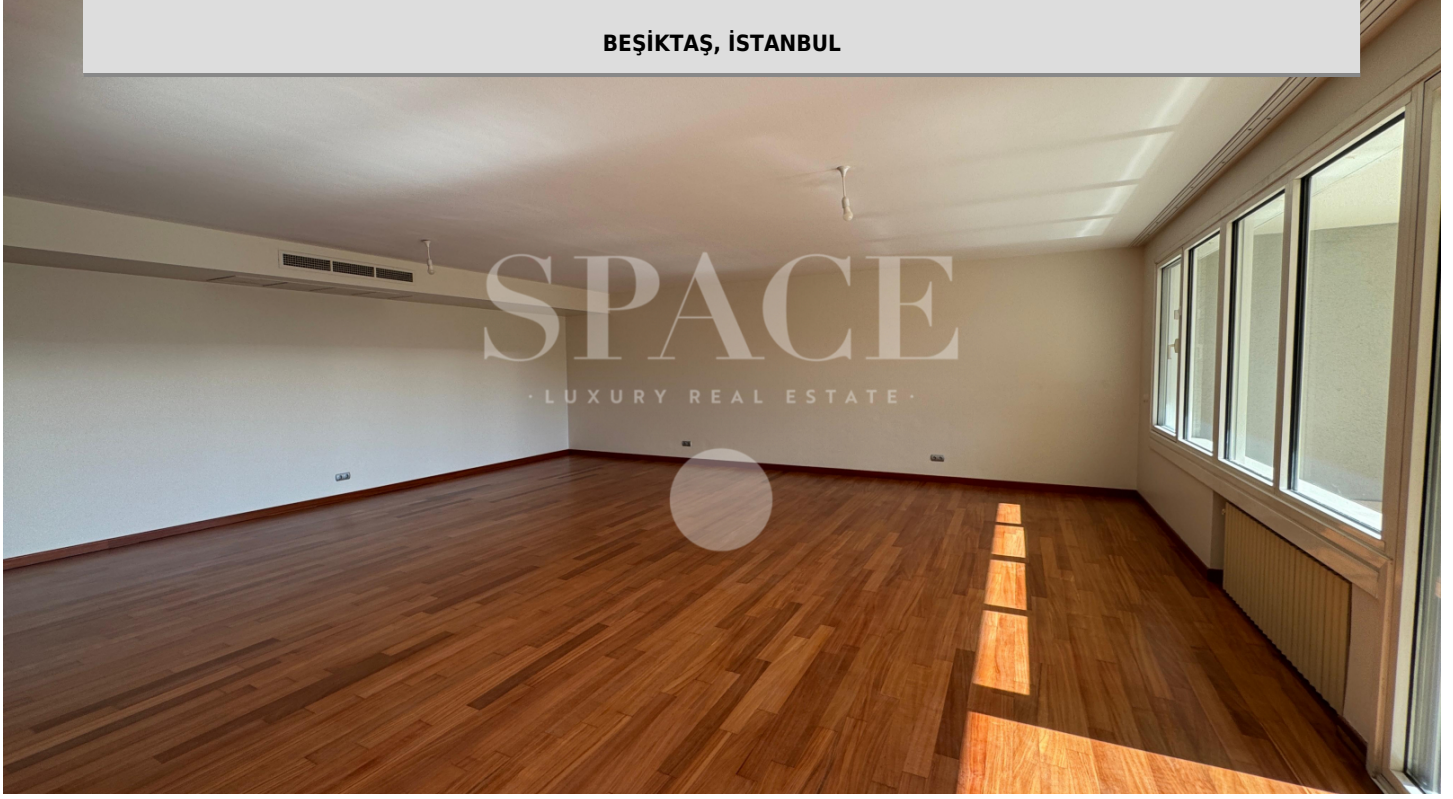

MAYA REZİDANS'TA KİRALIK DAİRE

BEŞİKTAŞ, İSTANBUL

KİRALIK | KONUT | DAİRE

340.000 TL

BRÜT ALAN: 290 m² | net: 270 m²

4+1 | 3 Banyo

PORTFÖY TİPİ DAİRE

YAPIM YILI