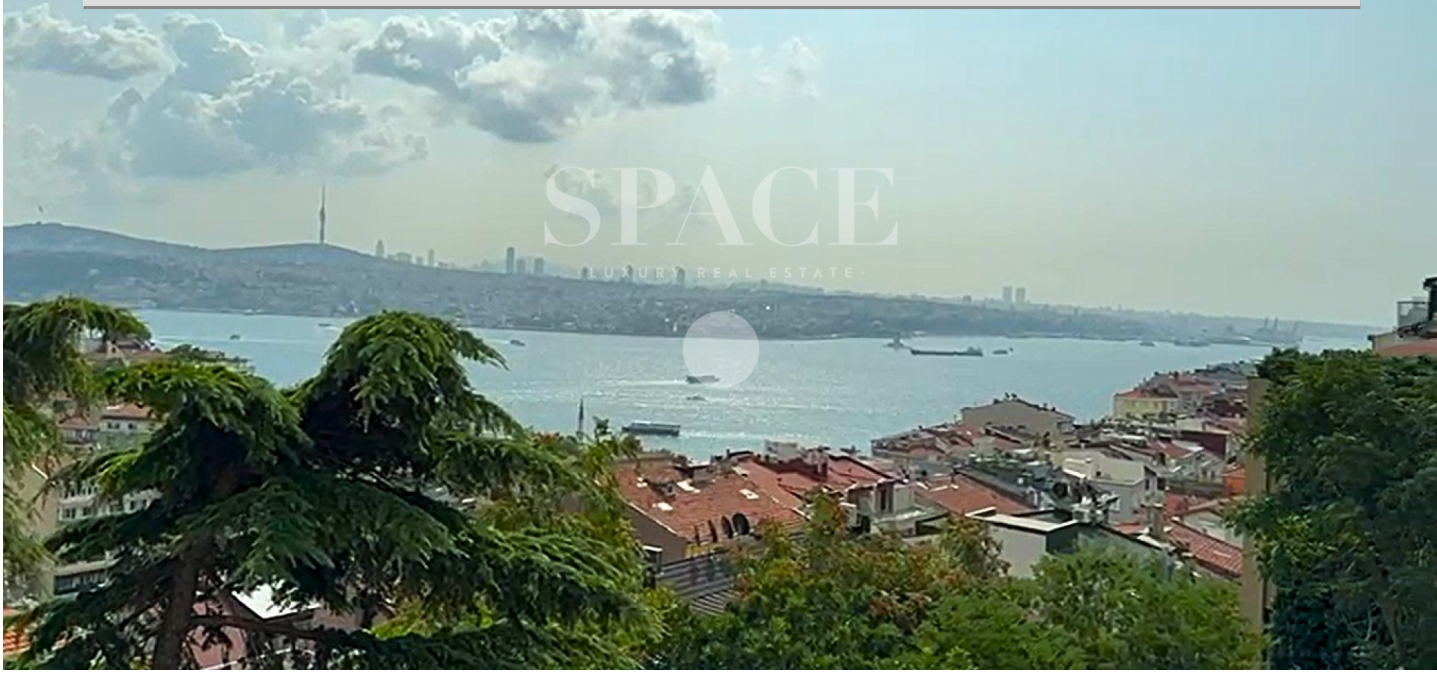

CİHANGİR SIRASELVİLER'DE ÜNLÜ TARİHİ BİNADA BOĞAZ MANZARALI KİRALIK DAİRE

BEYOĞLU, İSTANBUL

KİRALIK | KONUT | DAİRE

155.000 TL

BRÜT ALAN: 250 m² | net: 240 m²

5+1 | 1 Banyo

PORTFÖY TİPİ	DAİRE
YAPIM YILI	1911
BULUNDUĞU KAT	2
PORTFÖY DURUMU	2. EL
CEPHELER	BATI, DOĞU
MANZARA	DENİZ, BOĞAZ

[276691](#)

Büyük, kademeli bir bahçeye sahip tarihi bir binanın 2. katında konumlu, net 240 m² kullanım alanlı, yüksek tavanlı daire, 5 oda 1 salon planında. Hem konut, hem de iş yeri olarak kullanılacak gayrimenkulün son derece büyük salonu Sıraselviler'e cepheli olmakla birlikte, tercih edilirse Boğaz cephesindeki 2 büyük oda L şeklinde, mükemmel bir Boğaz Manzarası'na nazır bir salon olarak da değerlendirilebilir. Deniz cephesindeki balkon yanında, pencerelerinden biri manzara gören hol-koridor hattında da daha büyük, manzaralı bir balkon mevcut. Daire Özellikleri: 250 m² kullanım alanlı, 5 oda / 1 salon planında, Yüksek tavanlı, Muhteşem bir manzaraya ...