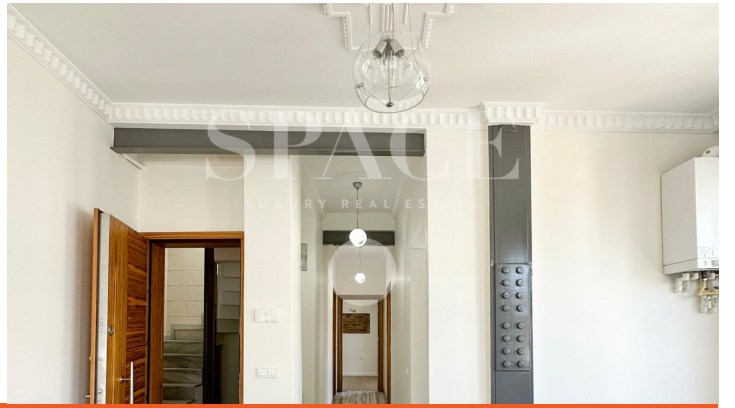

CİHANGİR'DE TARİHİ BİNADA YENİDEN TASARLANMIŞ LÜKS KİRALIK DAİRE

BEYOĞLU, İSTANBUL

KİRALIK | KONUT | DAİRE

90.000 TL

BRÜT ALAN: 110 m² | net: 100 m²

2+1 | 1 Banyo

PORTFÖY TİPİ	DAİRE
YAPIM YILI	
BULUNDUĞU KAT	4
PORTFÖY DURUMU	2. EL
CEPHELER	BATI, KUZEY, DOĞU
MANZARA	ŞEHİR, BOĞAZ

[276551](#)

Cihangir'in merkezinde yer alan bu lüks daire, günün her saatinde sakinlik ve konfor sağlarken aynı zamanda canlı bir yaşam sunmaktadır. Güçlendirme yapılan tarihi binada yer alan dairenin etrafı kafeler ve restoranlarla çevrilidir. Yenilenirken özenle tasarlanmış, kullanılan malzeme ve dekoratif öğelerle çağdaş bir iç mekan sunan gayrimenkul, geniş ve ferah odalara sahiptir. Daire, Boğaz ve şehir manzarası yanında üç balkona sahip oluşu ile yer aldığı bölgenin canlılığı içinde huzurlu bir yaşantı sunuyor. Daire Özellikleri: Brüt 110 m², Net 100 m² kullanım alanlı 2 oda / 1 salon planında 3 balkon Ankastre mutfak Yüksek tavan Orijinal duva ...