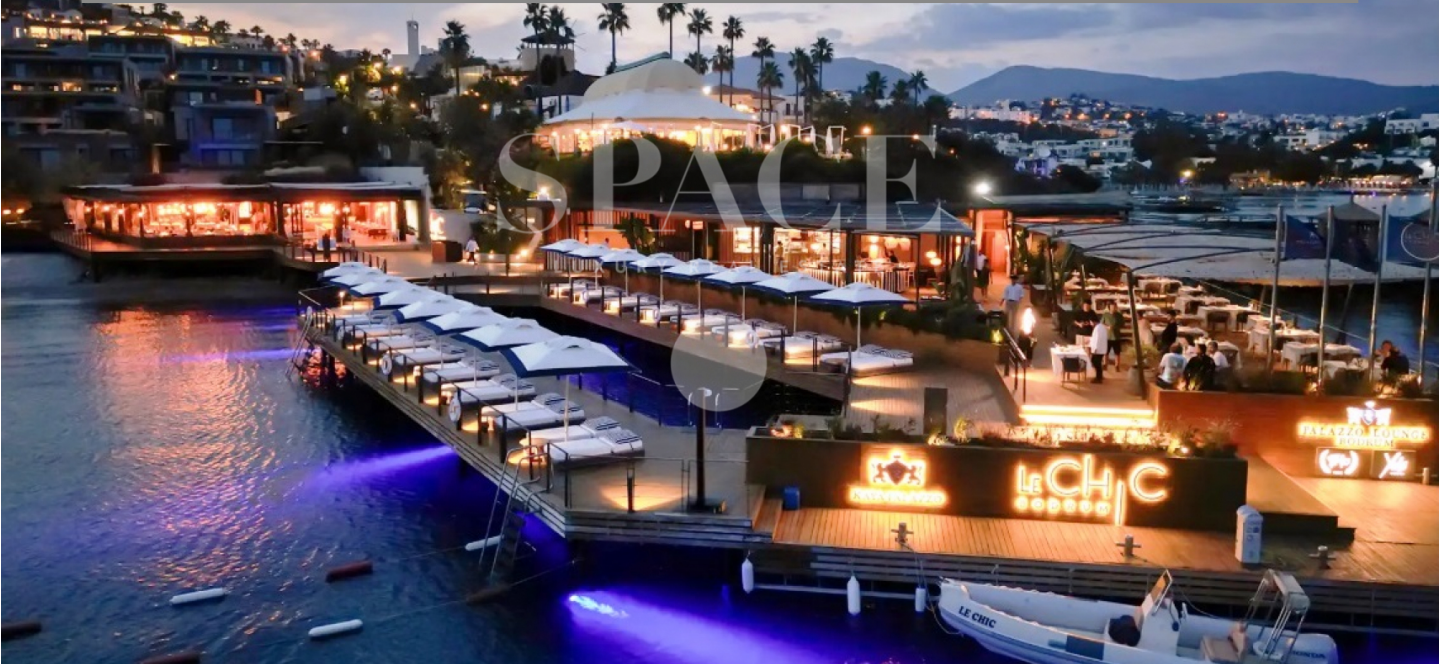

# BODRUM LE CHIC'TE DENİZ MANZARALI KİRALIK DUBLEKS REZİDANS DAİRE

BODRUM, MUĞLA

KİRALIK | KONUT | DAİRE

İletişime Geçiniz

BRÜT ALAN: 217 m<sup>2</sup> | net: 180 m<sup>2</sup>

4+1 | 4 Banyo

PORTFÖY TİPİ	BAHÇE DUBLEKSİ
YAPIM YILI	2020
BULUNDUĞU KAT	2
PORTFÖY DURUMU	SIFIR
CEPHELER	BATI
MANZARA	DOĞA, SİTE İÇİ, DENİZ, PARK/YEŞİL ALAN, BAHÇE

276599

5 yıldızlı Otel ve rezidans daireler şeklinde tamamlanıp,2022 yılında yaşamın başladığı,denize sıfır konumda bulunan Kaya Palazzo Resort & Le Chic Rezidans'ta,yaz-kış yaşamaya uygun,deniz manzaralı, şerefeyesi yüksek,kiralık dubleks daire. Havaalanına 45 km Bodrum merkeze 4km mesafede bulunan,merkezi konumdaki rezidans,kat maliklerine otelin tüm imkanlarından yararlanma olanağı sunuyor. Rezidans özellikleri: Brüt kapalı alan: 217 m<sup>2</sup> Net kapalı alan: 180 m<sup>2</sup> 3 oda / 1 salon / 4 banyo / 1 misafir tuvaleti / teras / bahçe 1 oda / 1 banyo harici müştemilat Akıllı ev Yerden ısıtma Gagganeu ankastre 2 araçlık otopark 24 saat güvenlik Kamera sistem ...