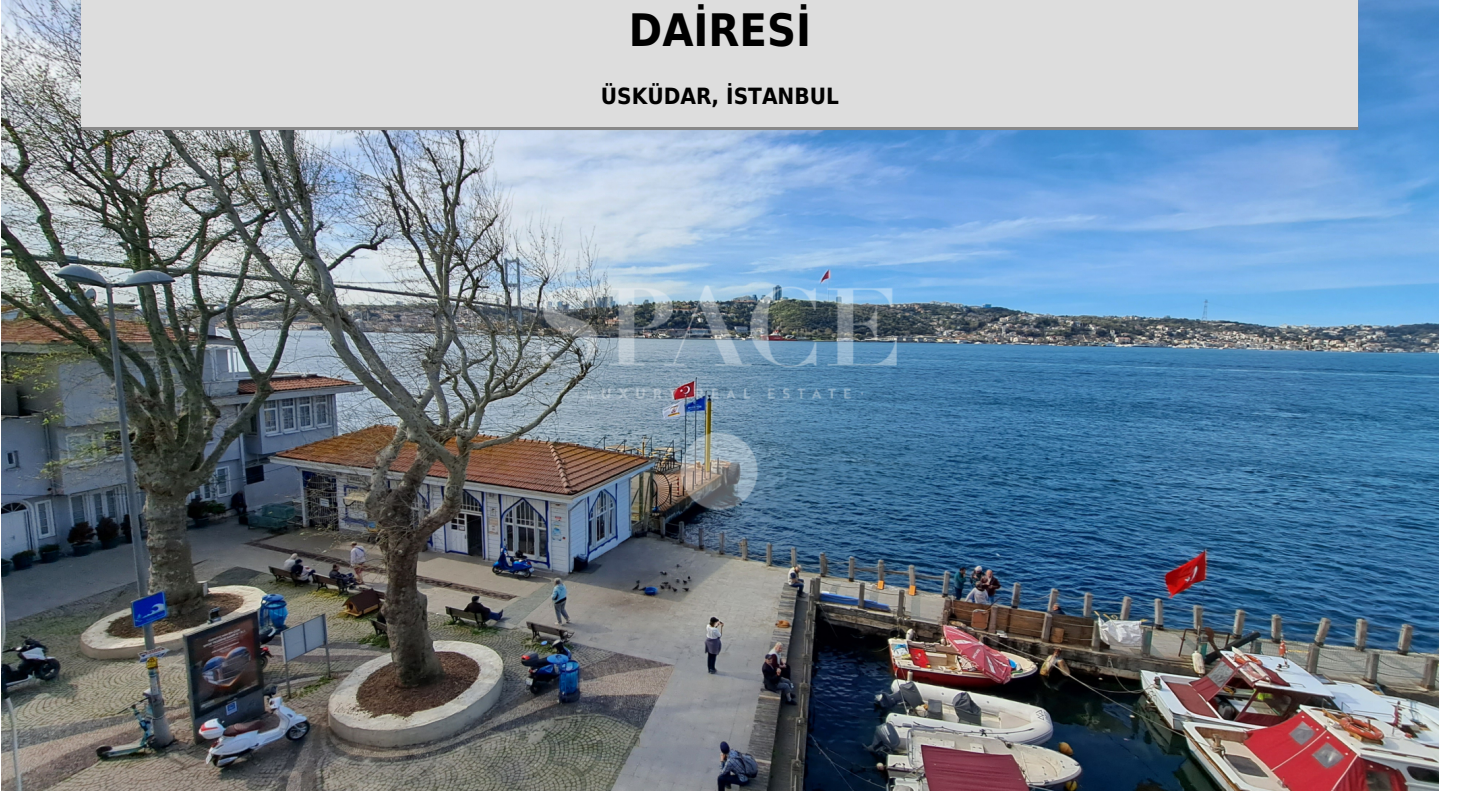

BEYLERBEYİ'NDE BOĞAZ MANZARALI KİRALIK YALI DAİRESİ

ÜSKÜDAR, İSTANBUL

KİRALIK | KONUT | YALI DAİRESİ

100.000 TL

BRÜT ALAN: 140 m² | net: 120 m²

2+1 | 2 Banyo

PORTFÖY TİPİ	DUBLEKS
YAPIM YILI	1979
BULUNDUĞU KAT	2
PORTFÖY DURUMU	2. EL
CEPHELER	KUZEY
MANZARA	ŞEHİR, DOĞA, DENİZ, BOĞAZ

[276481](#)

Beylerbeyi Sarayı'na komşu, pencereleri Boğaz'ın büyüleyici manzarasına açılan, Beylerbeyi İskelesi'nin karşısında konumlu dubleks yalı dairesi, Beylerbeyi semtinin tarihi ve sıcak dokusu eşliğinde sakin ve huzurlu bir yaşam alanı sunar. Çelik, betonarme olarak yenilenmiş tarihi eser binanın ikinci katında yer alan yalı dairesi, 2 oda, salon, mutfak, 2 banyo planında ve net 120 m² kullanım alanına sahiptir. İhtiyaca göre eşyalı yada eşyasız kiralamaya açıktır. Merkezi konumda yer alan daire, ana caddeye adım mesafede ve ulaşımı kolaydır. Plan Giriş: 1 Oda / Salon / Mutfak / Banyo Ters Dubleks: Ebeveyn odası / Ebeveyn banyosu