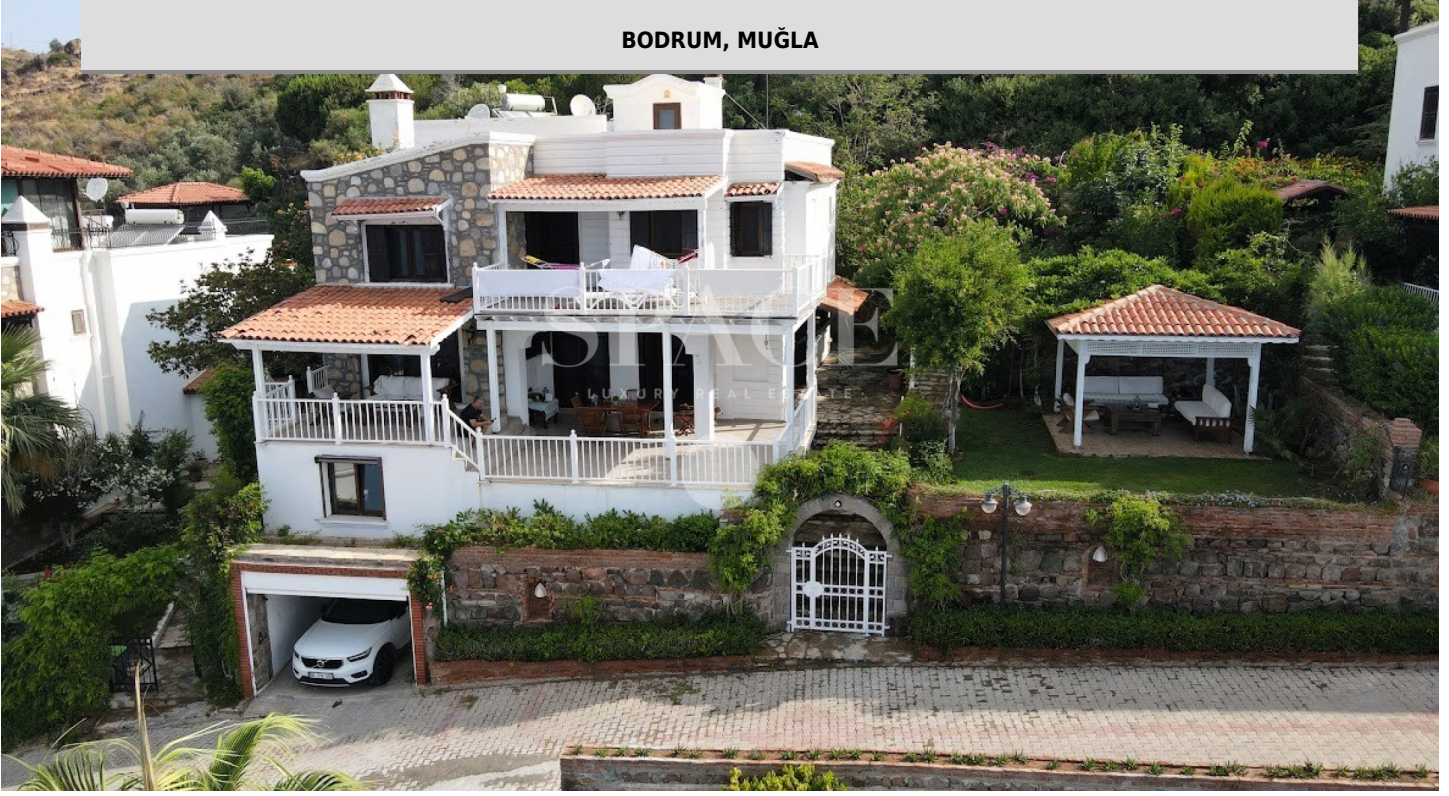

YALIKAVAK'TA MUHTEŞEM MANZARALI KİRALIK VİLLA

BODRUM, MUĞLA

KİRALIK | KONUT | VİLLA

450.000 TL

BRÜT ALAN: 400 m² | net: 350 m²

4+1 | 4 Banyo

PORTFÖY TİPİ DUBLEKS

YAPIM YILI 2008

BULUNDUĞU KAT MÜSTAKİL

PORTFÖY DURUMU 2. EL

CEPHELER

MANZARA DOĞA, DENİZ

[276584](#)

Yalıkavak'ta Muhteşem Manzaralı Villa; Kat Planı: Kat:Salon/ Açık Mutfak/ Banyolu Oda /Genel Banyo/Teras Kat: Banyolu Ebeveyn odası /2 oda /Banyo/ Teras Villa Özellikleri: Muhteşem Deniz Manzarası, Büyük Bahçe, Cumbalı, Müştemilatlı, Her Katta Büyük Teras, Kapalı Otopark