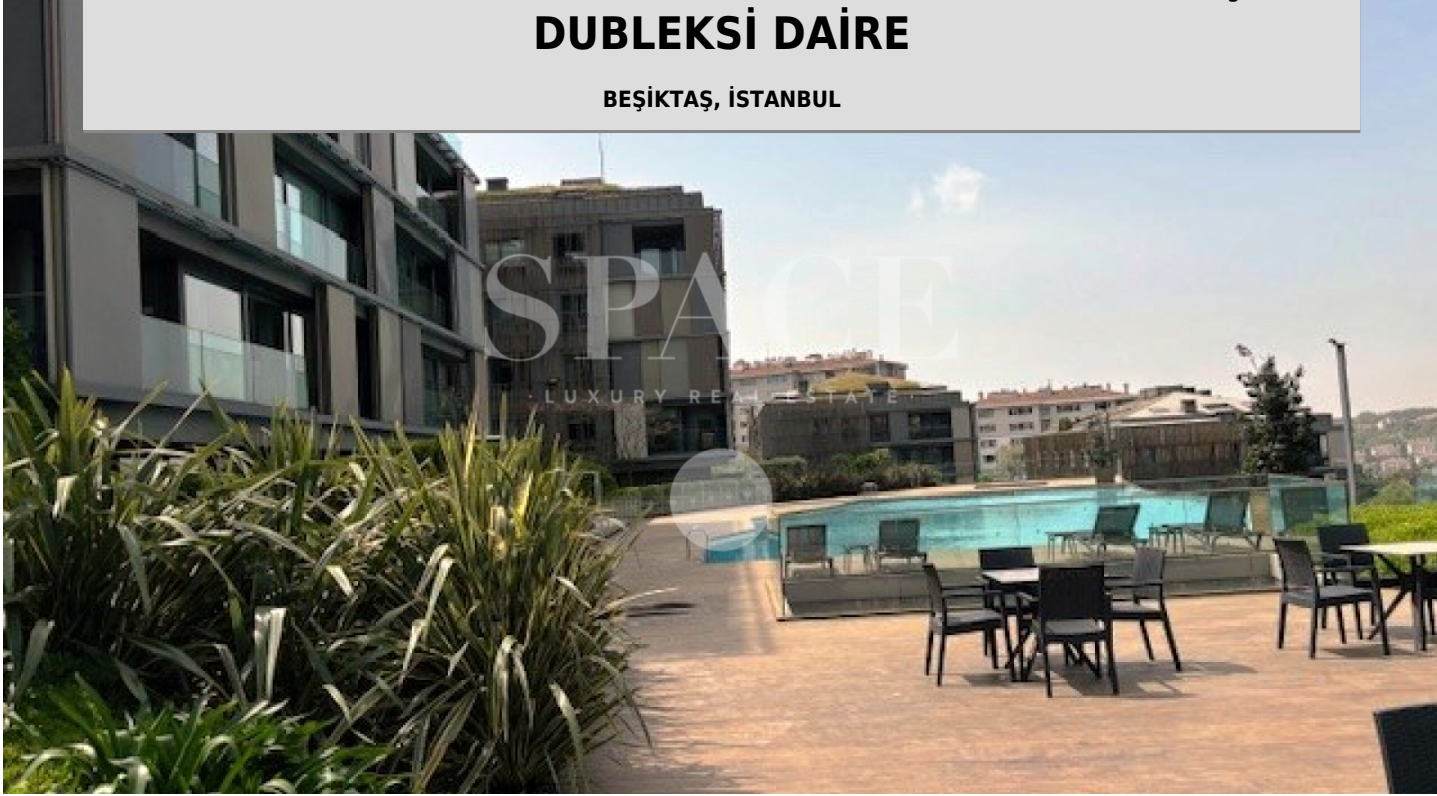

ULUS SAVOY'DA ÖZEL DEKORASYONLU KİRALIK ÇATI DUBLEKSİ DAİRE

BEŞİKTAŞ, İSTANBUL

KİRALIK | KONUT | DAİRE

380.000 TL

BRÜT ALAN: 255 m² | net: 220 m²

5+1 | 4 Banyo

PORTFÖY TİPİ	DAİRE
YAPIM YILI	2014
BULUNDUĞU KAT	1-5
PORTFÖY DURUMU	2. EL
CEPHELER	
MANZARA	SİTE İÇİ, PARK/YEŞİL ALAN

[276950](#)

Ulus Savoy 'da , ferah cepheli , şık dekorasyonlu çatı dubleksi daire. 255 m2 brüt , 220 m2 net kullanım alanı 4 oda / 4 banyo / 1 WC planında 3 araçlık otopark alanı Depo Kira bedeli senelik peşin olarak talep edilmektedir