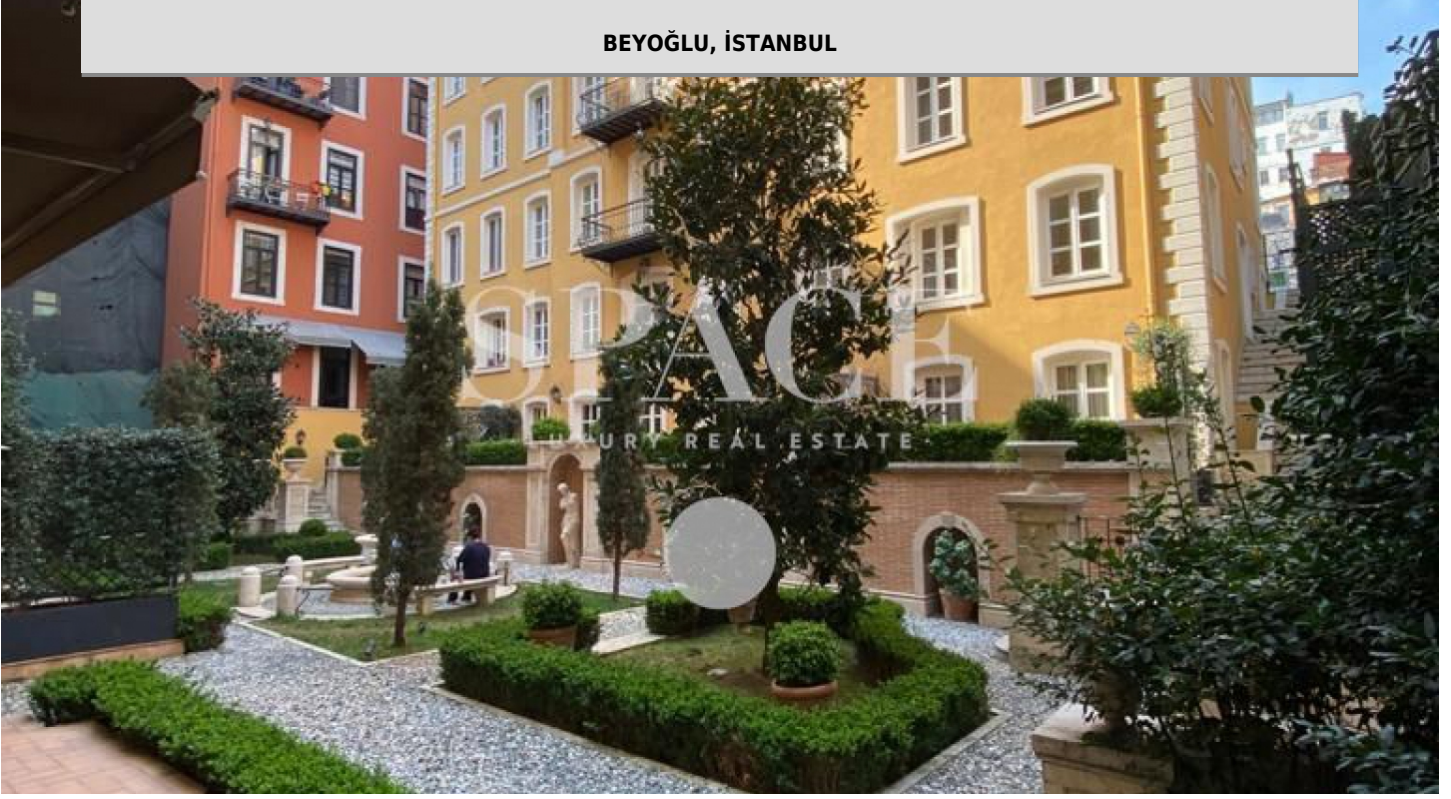

# TOMTOM GARDENS'DA YÜKSEK TAVANLI KİRALIK DAİRE

BEYOĞLU, İSTANBUL

KİRALIK | KONUT | REZİDANS

80.000 TL

BRÜT ALAN: 113 m<sup>2</sup> | net: 85 m<sup>2</sup>

2+1 | 2 Banyo

PORTFÖY TİPİ	DAİRE
YAPIM YILI	2019
BULUNDUĞU KAT	1-5
PORTFÖY DURUMU	2. EL
CEPHELER	