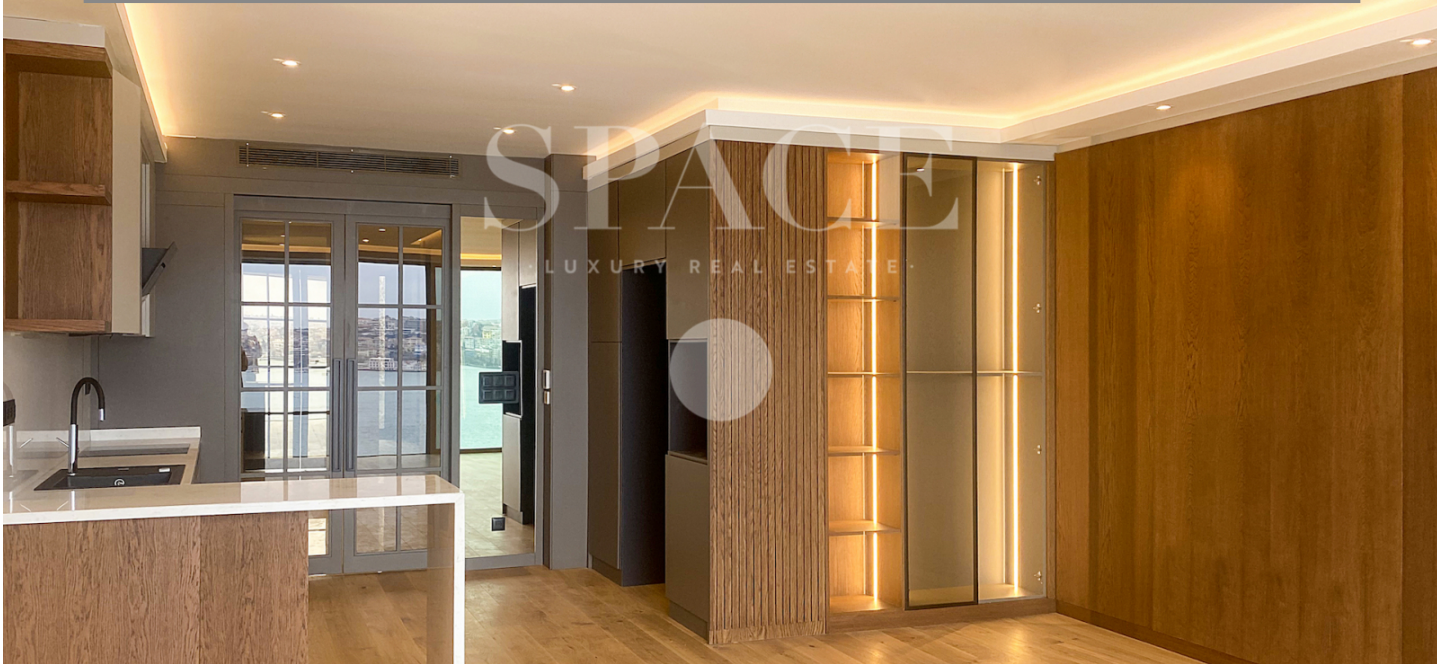

ÇIRAĞAN CADDESİ BOĞAZ MANZARALI KİRALIK REZİDANS

BEŞİKTAŞ, İSTANBUL

KİRALIK | KONUT | DAİRE

135.000 TL

BRÜT ALAN: 170 m² | net: 160 m²

2+1 | 2 Banyo

PORTFÖY TİPİ	DAİRE
YAPIM YILI	2022
BULUNDUĞU KAT	2
PORTFÖY DURUMU	SIFIR
CEPHELER	GÜNEY, BATI
MANZARA	ŞEHİR, DENİZ, BOĞAZ