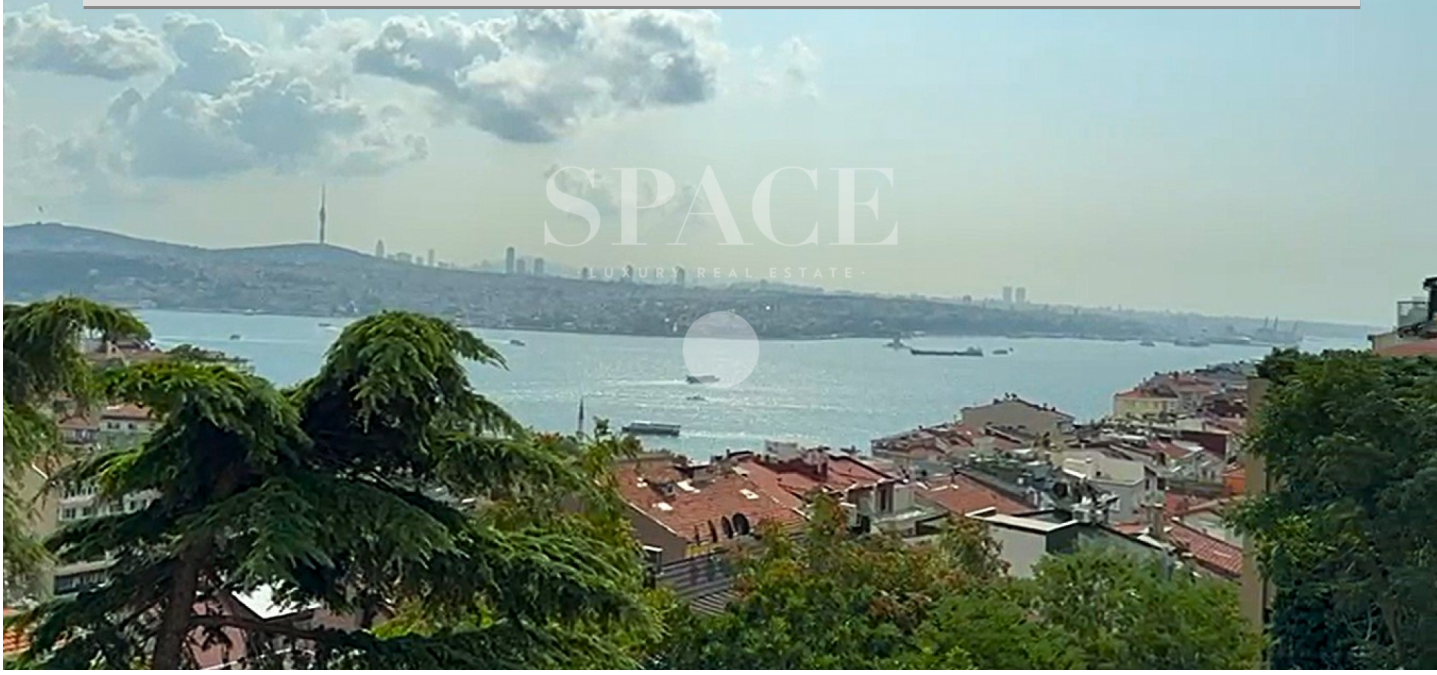

CİHANGİR SIRASELVİLER'DE ÜNLÜ TARİHİ BİNADA BOĞAZ MANZARALI KİRALIK DAİRE

BEYOĞLU, İSTANBUL

KİRALIK | KONUT | DAİRE

155.000 TL

BRÜT ALAN: 250 m² | net: 240 m²

5+1 | 1 Banyo

| | |
|----------------|--------------|
| PORTFÖY TİPİ | DAİRE |
| YAPIM YILI | 1911 |
| BULUNDUĞU KAT | 2 |
| PORTFÖY DURUMU | 2. EL |
| CEPHELER | BATI, DOĞU |
| MANZARA | DENİZ, BOĞAZ |

[276691](#)

Büyük, kademeli bir bahçeye sahip tarihi bir binanın 2. katında konumlu, net 240 m² kullanım alanlı, yüksek tavanlı daire, 5 oda 1 salon planında. Hem konut, hem de iş yeri olarak kullanılacak gayrimenkulün son derece büyük salonu Sıraselviler'e cepheli olmakla birlikte, tercih edilirse Boğaz cephesindeki 2 büyük oda L şeklinde, mükemmel bir Boğaz Manzarası'na nazır bir salon olarak da değerlendirilebilir. Deniz cephesindeki balkon yanında, pencerelerinden biri manzara gören hol-koridor hattında da daha büyük, manzaralı bir balkon mevcut. Daire Özellikleri: 250 m² kullanım alanlı, 5 oda / 1 salon planında, Yüksek tavanlı, Muhteşem bir manzaraya ...