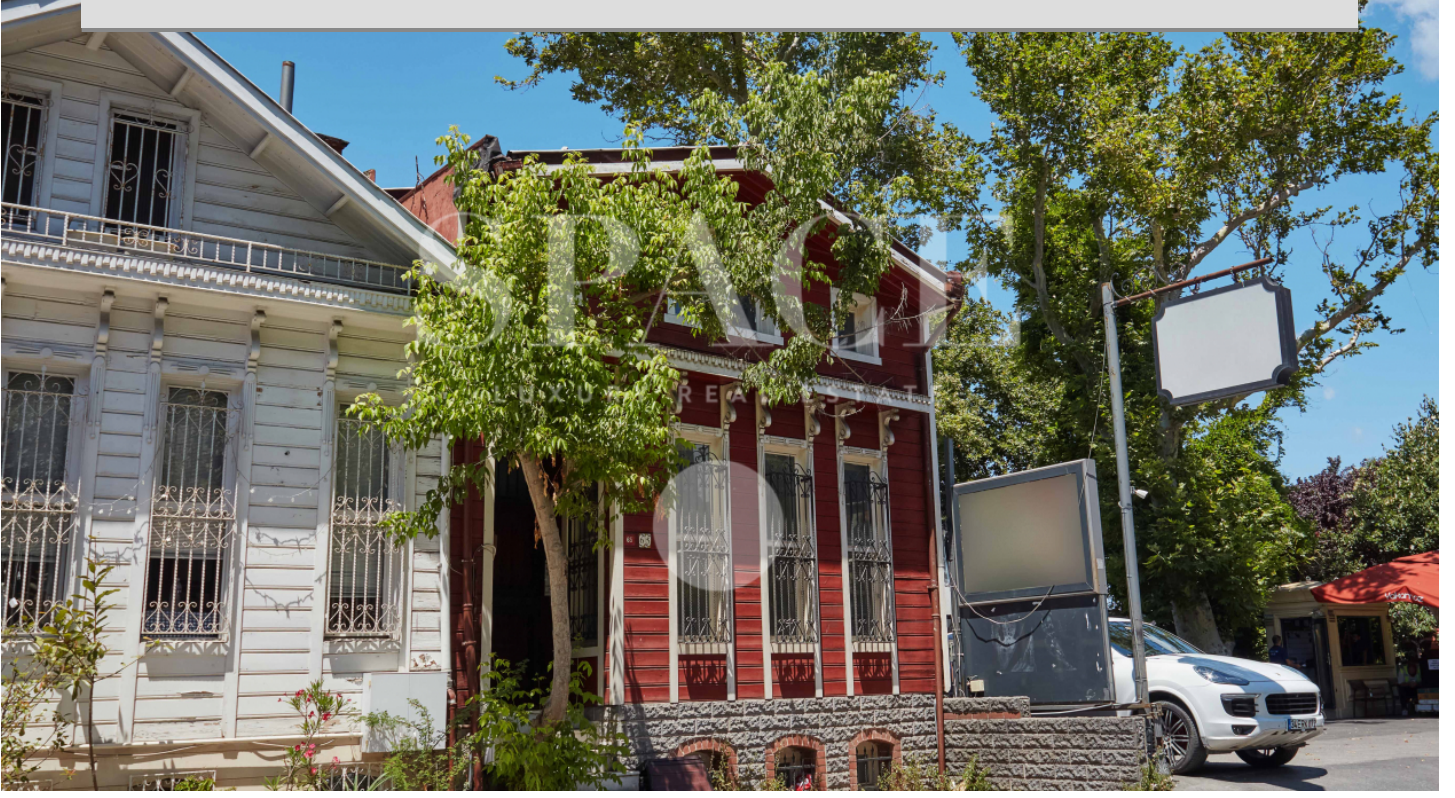

ÇENGELKÖY'DE KİRALIK YALI

KİRALIK | TİCARİ | OFİS

340.000 TL

BRÜT ALAN: 220 m² | net: 200 m²

4 Bölümlü

PORTFÖY TİPİ

MÜSTAKİL BİNA

YAPIM YILI