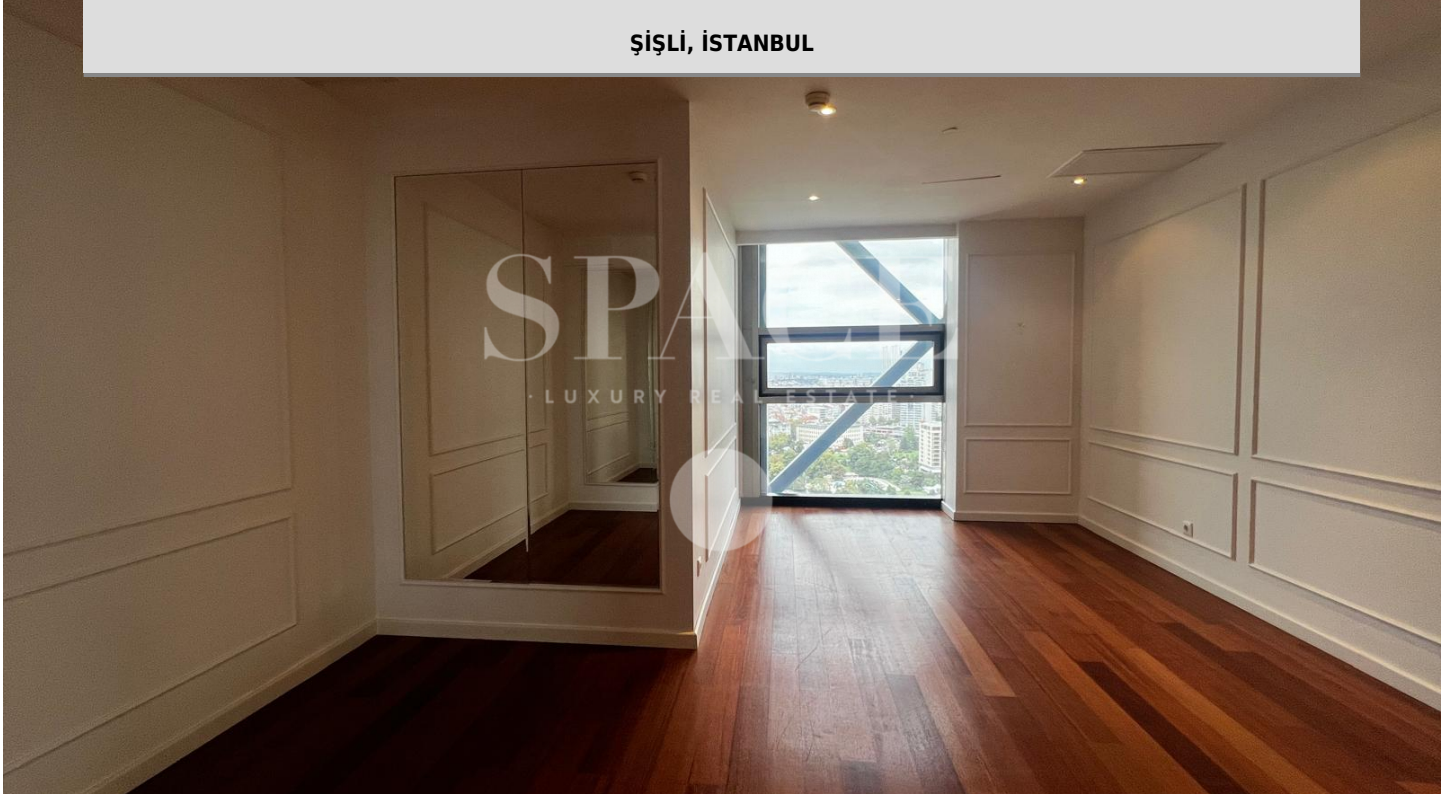

BOĞAZ MANZARALI YÜKSEK TAVANLI LÜKS 2+1 DAİRE

ŞİŞLİ, İSTANBUL

KİRALIK | KONUT | DAİRE

275.000 TL

BRÜT ALAN: 380 m² | net: 275 m²

2+1 | 1 Banyo

PORTFÖY TİPİ DAİRE

YAPIM YILI 2000