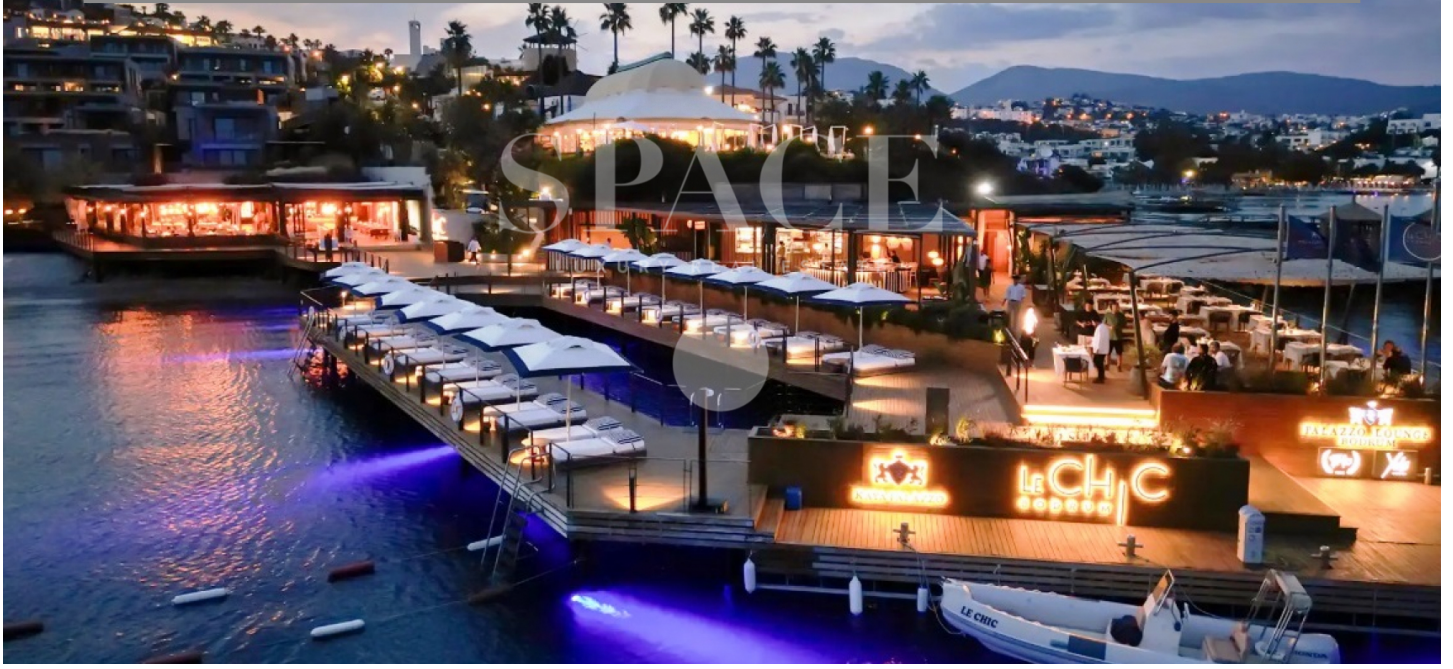

BODRUM LE CHIC'TE DENİZ MANZARALI KİRALIK DUBLEKS REZİDANS DAİRE

BODRUM, MUĞLA

KİRALIK | KONUT | DAİRE

İletişime Geçiniz

BRÜT ALAN: 217 m² | net: 180 m²

4+1 | 4 Banyo

PORTFÖY TİPİ	BAHÇE DUBLEKSİ
YAPIM YILI	2020
BULUNDUĞU KAT	2
PORTFÖY DURUMU	SIFIR
CEPHELER	BATI
MANZARA	DOĞA, SİTE İÇİ, DENİZ, PARK/YEŞİL ALAN, BAHÇE

* Gayrimenkullerle ilgili olarak sunumlarda ve ilanlarda verilen bilgiler mal sahibi beyanına ve Space'in yetkisi çerçevesinde ulaştığı kaynaklara dayanarak verilen bilgilerdir. Space tarafından verilmiş bir taahhüt niteliğinde değildir.

276599

5 yıldızlı Otel ve rezidans daireler şeklinde tamamlanıp,2022 yılında yaşamın başladığı,denize sıfır konumda bulunan Kaya Palazzo Resort & Le Chic Rezidans'ta,yaz-kış yaşamaya uygun,deniz manzaralı, şerefeyesi yüksek,kiralık dubleks daire. Havaalanına 45 km Bodrum merkeze 4km mesafede bulunan,merkezi konumdaki rezidans,kat maliklerine otelin tüm imkanlarından yararlanma olanağı sunuyor. Rezidans özellikleri: Brüt kapalı alan: 217 m² Net kapalı alan: 180 m² 3 oda / 1 salon / 4 banyo / 1 misafir tuvaleti / teras / bahçe 1 oda / 1 banyo harici müştemilat Akıllı ev Yerden ısıtma Gaganeu ankastre 2 araçlık otopark 24 saat güvenlik Kamera sistem ...

[Detaylar için Tıklayınız](#)

SPACE
LUXURY REAL ESTATE

@spaceistanbul • +90 (212) 263 63 63 • spaceistanbul.com

bebek

göktürk

kandilli

nişantaşı