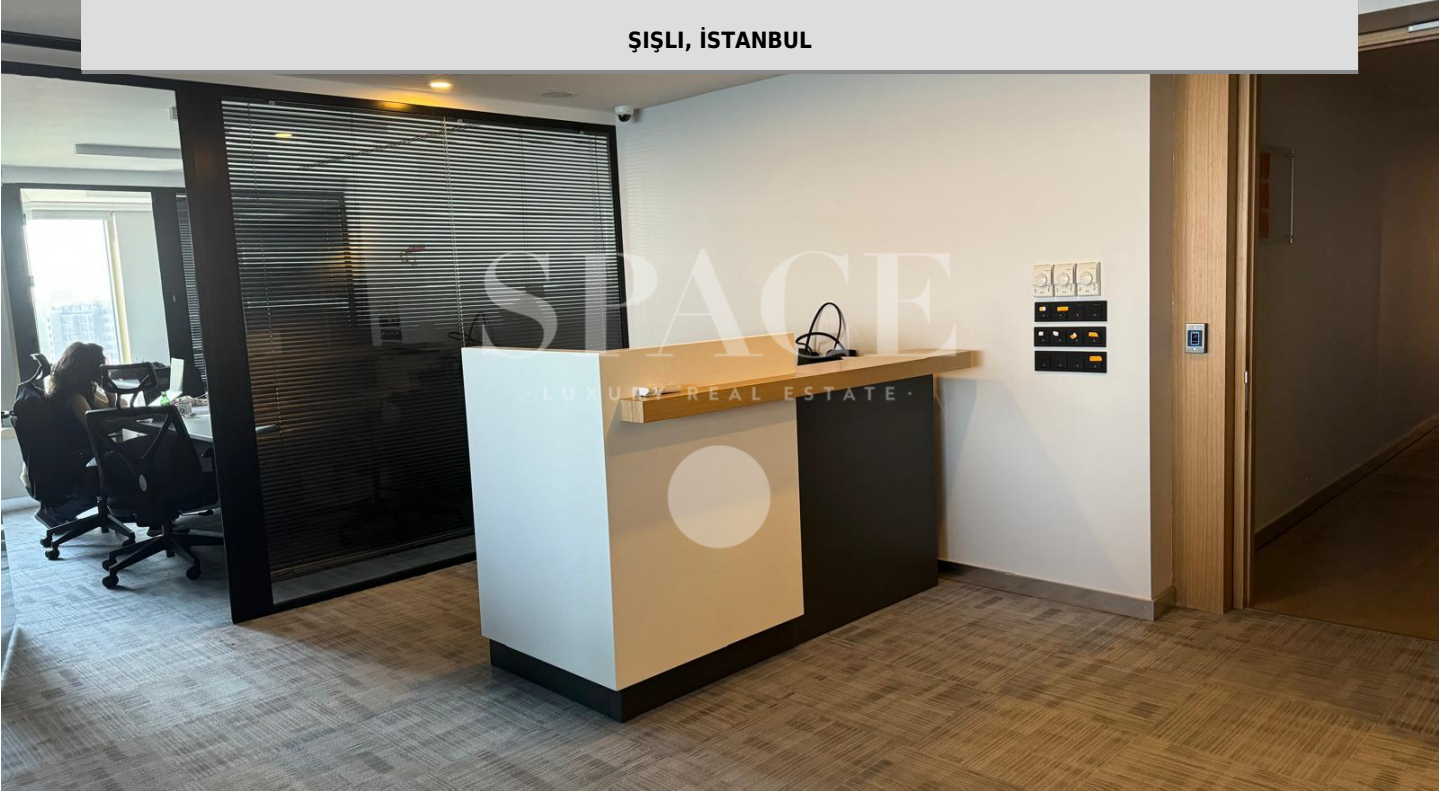

# BOĞAZ MANZARALI LÜKS OFİS

ŞİŞLİ, İSTANBUL

FOR RENT | COMMERCIAL | OFFICE

335.000 TL

 GROSS AREA: 233 m<sup>2</sup> | net: 233 m<sup>2</sup>

 5-10 Sections

[276840](#)

[Click For More](#)